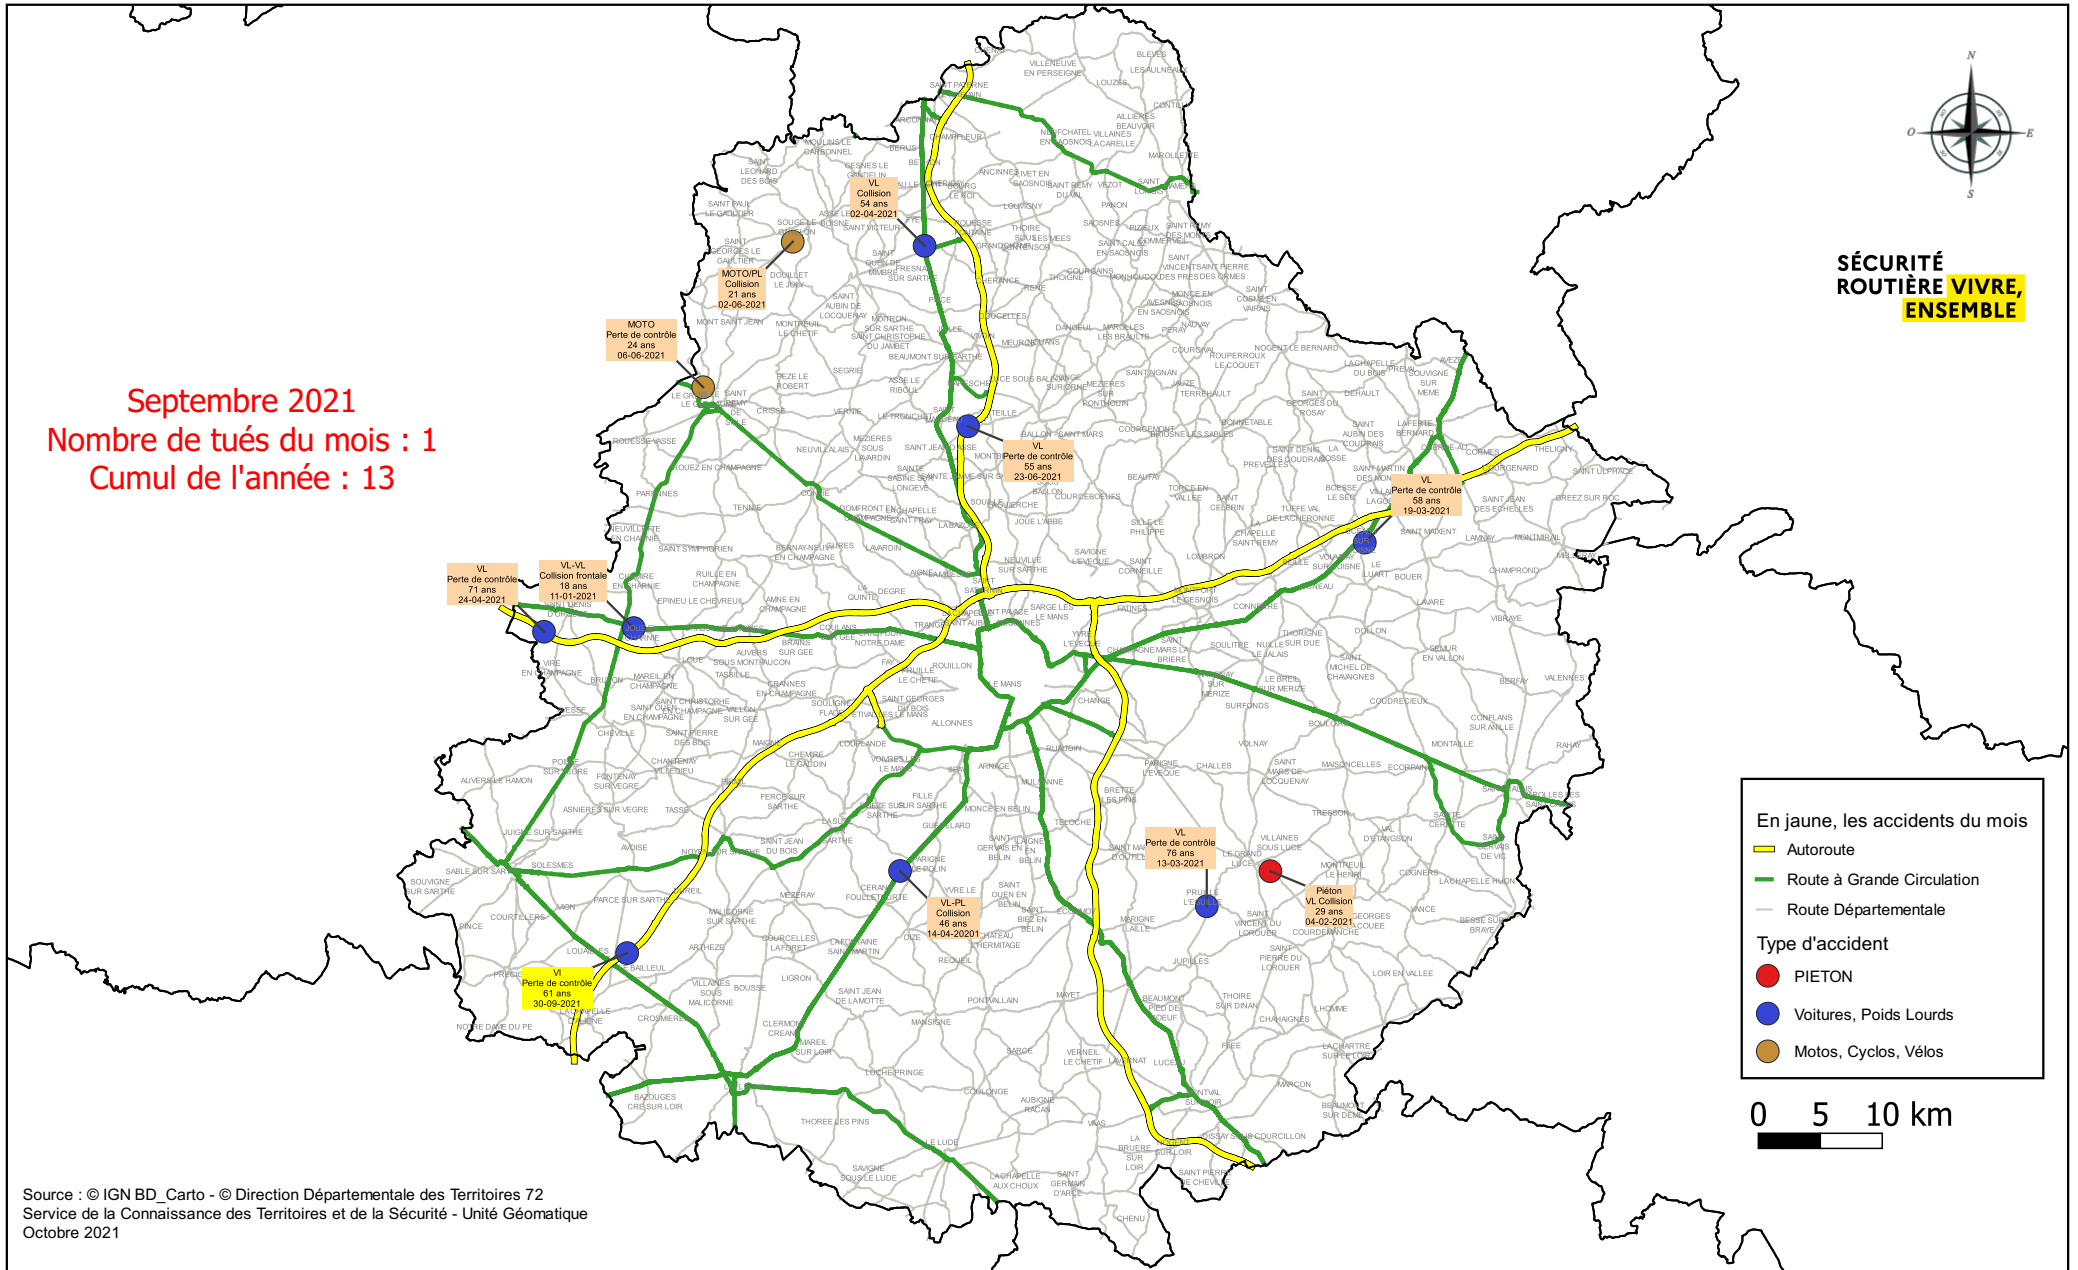

Septembre 2021
 Nombre de tués du mois : 1
 Cumul de l'année : 13

**SÉCURITÉ
 ROUTIÈRE VIVRE,
 ENSEMBLE**

En jaune, les accidents du mois

- Autoroute
- Route à Grande Circulation
- Route Départementale

Type d'accident

- PIÉTON
- Voitures, Poids Lourds
- Motos, Cyclos, Vélos