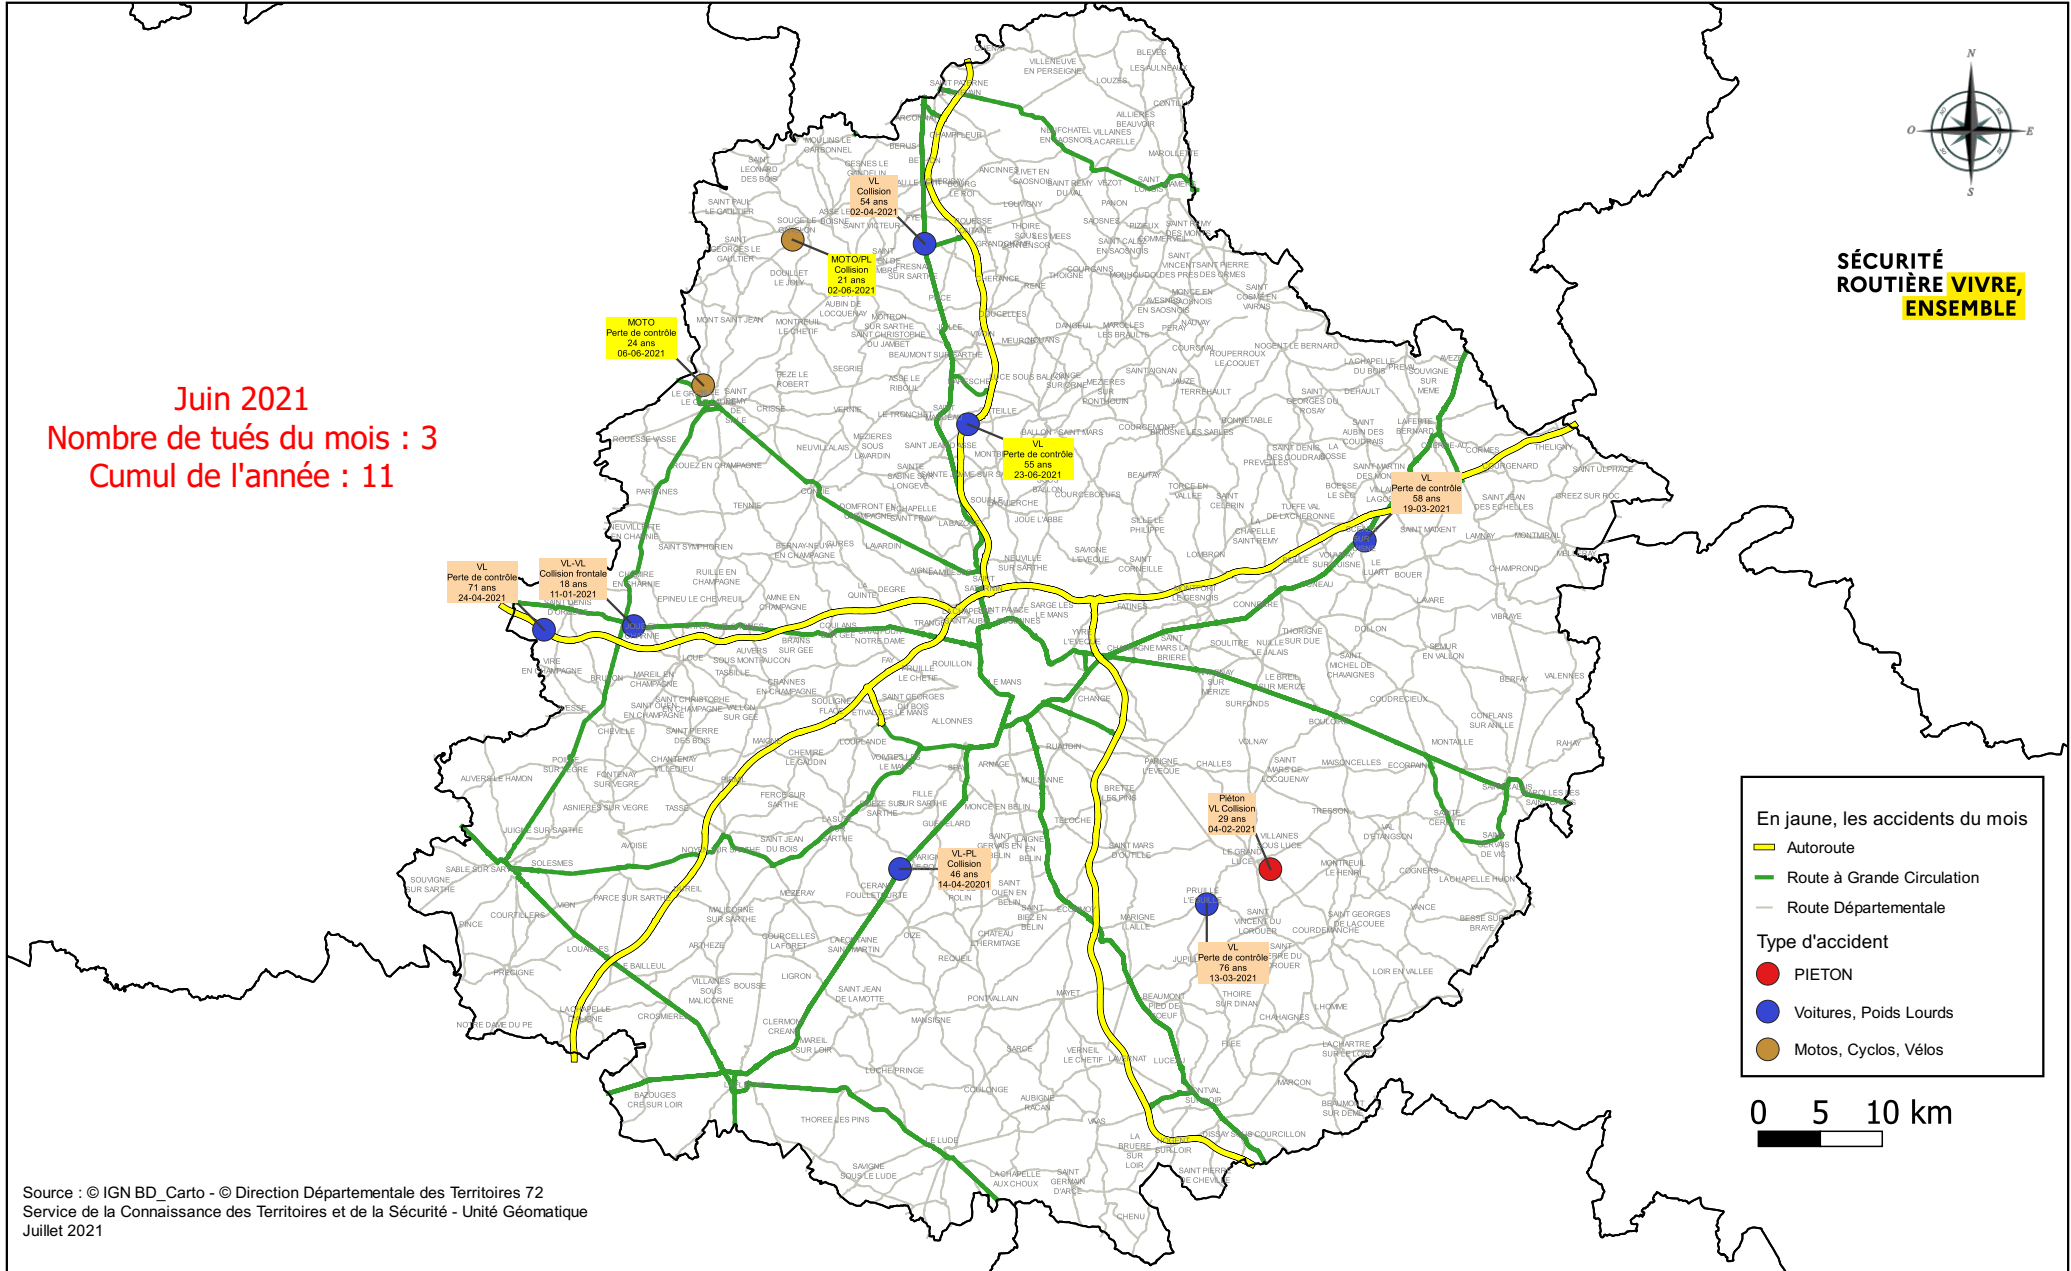

**SÉCURITÉ
 ROUTIÈRE VIVRE,
 ENSEMBLE**

Juin 2021
 Nombre de tués du mois : 3
 Cumul de l'année : 11

MOTO
 Perte de contrôle
 24 ans
 06-06-2021

MOTO-PL
 Collision
 21 ans
 02-06-2021

VL
 Collision
 54 ans
 02-04-2021

VL
 Perte de contrôle
 55 ans
 23-06-2021

VL
 Perte de contrôle
 58 ans
 19-03-2021

VL
 Perte de contrôle
 71 ans
 24-04-2021

VL-VL
 Collision frontale
 18 ans
 11-01-2021

VL-PL
 Collision
 48 ans
 14-04-2021

Piéton
 VL Collision
 29 ans
 04-02-2021

VL
 Perte de contrôle
 76 ans
 13-03-2021