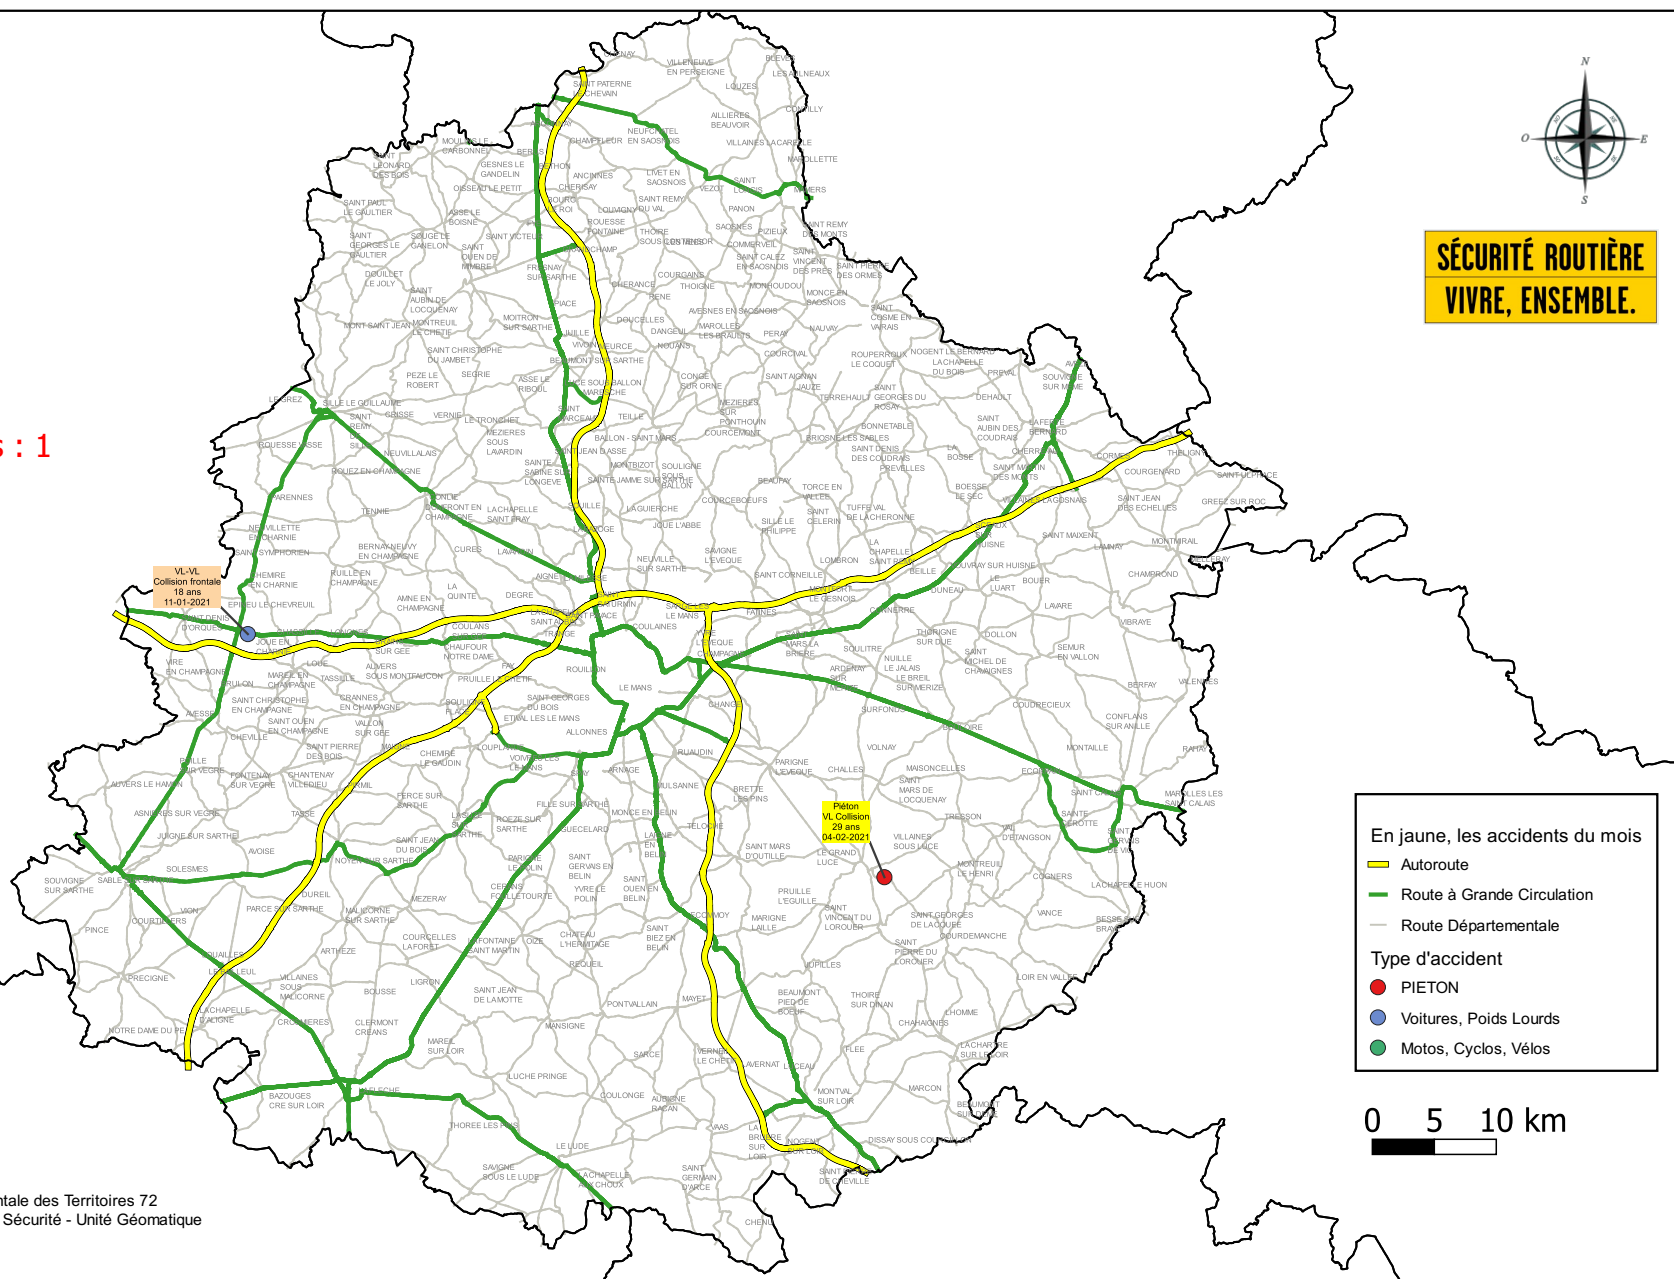

Février 2021
 Nombre de tués du mois : 1
 Cumul de l'année : 2

SÉCURITÉ ROUTIÈRE
VIVRE, ENSEMBLE.

En jaune, les accidents du mois
 — Autoroute
 — Route à Grande Circulation
 — Route Départementale
Type d'accident
 ● PIETON
 ● Voitures, Poids Lourds
 ● Motos, Cyclos, Vélos

Source : © IGN BD_Carto - © Direction Départementale des Territoires 72
 Service de la Connaissance des Territoires et de la Sécurité - Unité Géomatique
 Mars 2021