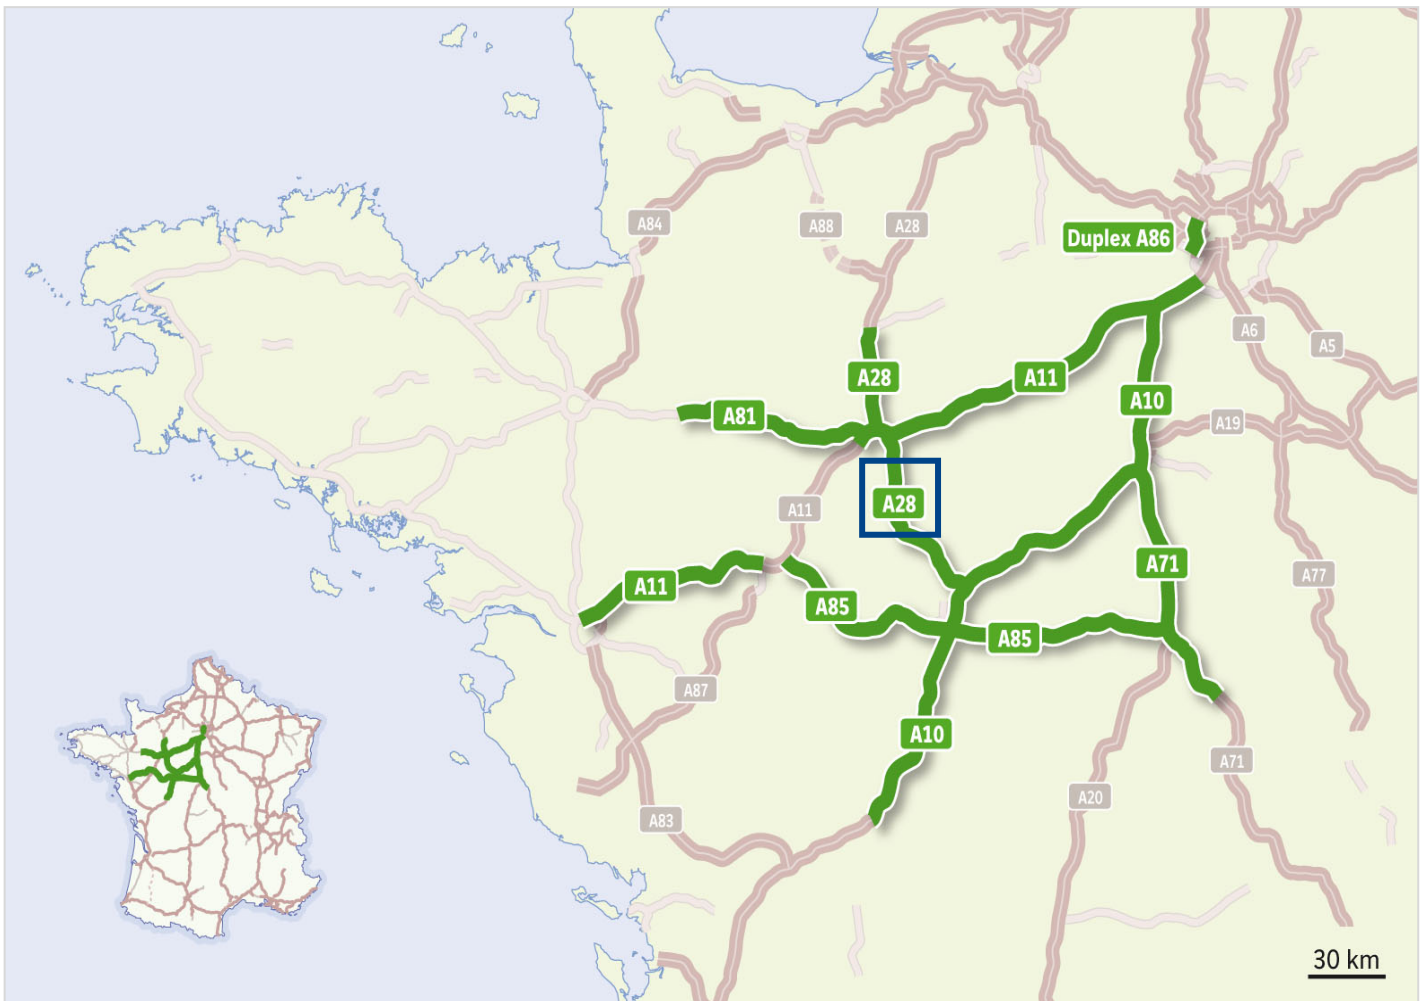

Autoroute A28

Section Parigné l'Evêque – Ecommoy

Mai 2023

**Mise en configuration définitive du profil en travers
Autoroute A28 entre les échangeurs de Ecommoy
et de Parigné l'Evêque**

Demande examen au cas par cas

Annexe 7

Type de zone	Identifiant	Intitulé	Distance minimale et orientation par rapport au projet
ZSC	FR5202005	Châtaigneraies à Osmoderma eremita au sud du Mans	150 m à l'ouest
	FR5200647	Vallée du Narais, forêt de Bercé et ruisseau du Dinan	1,7 km à l'est