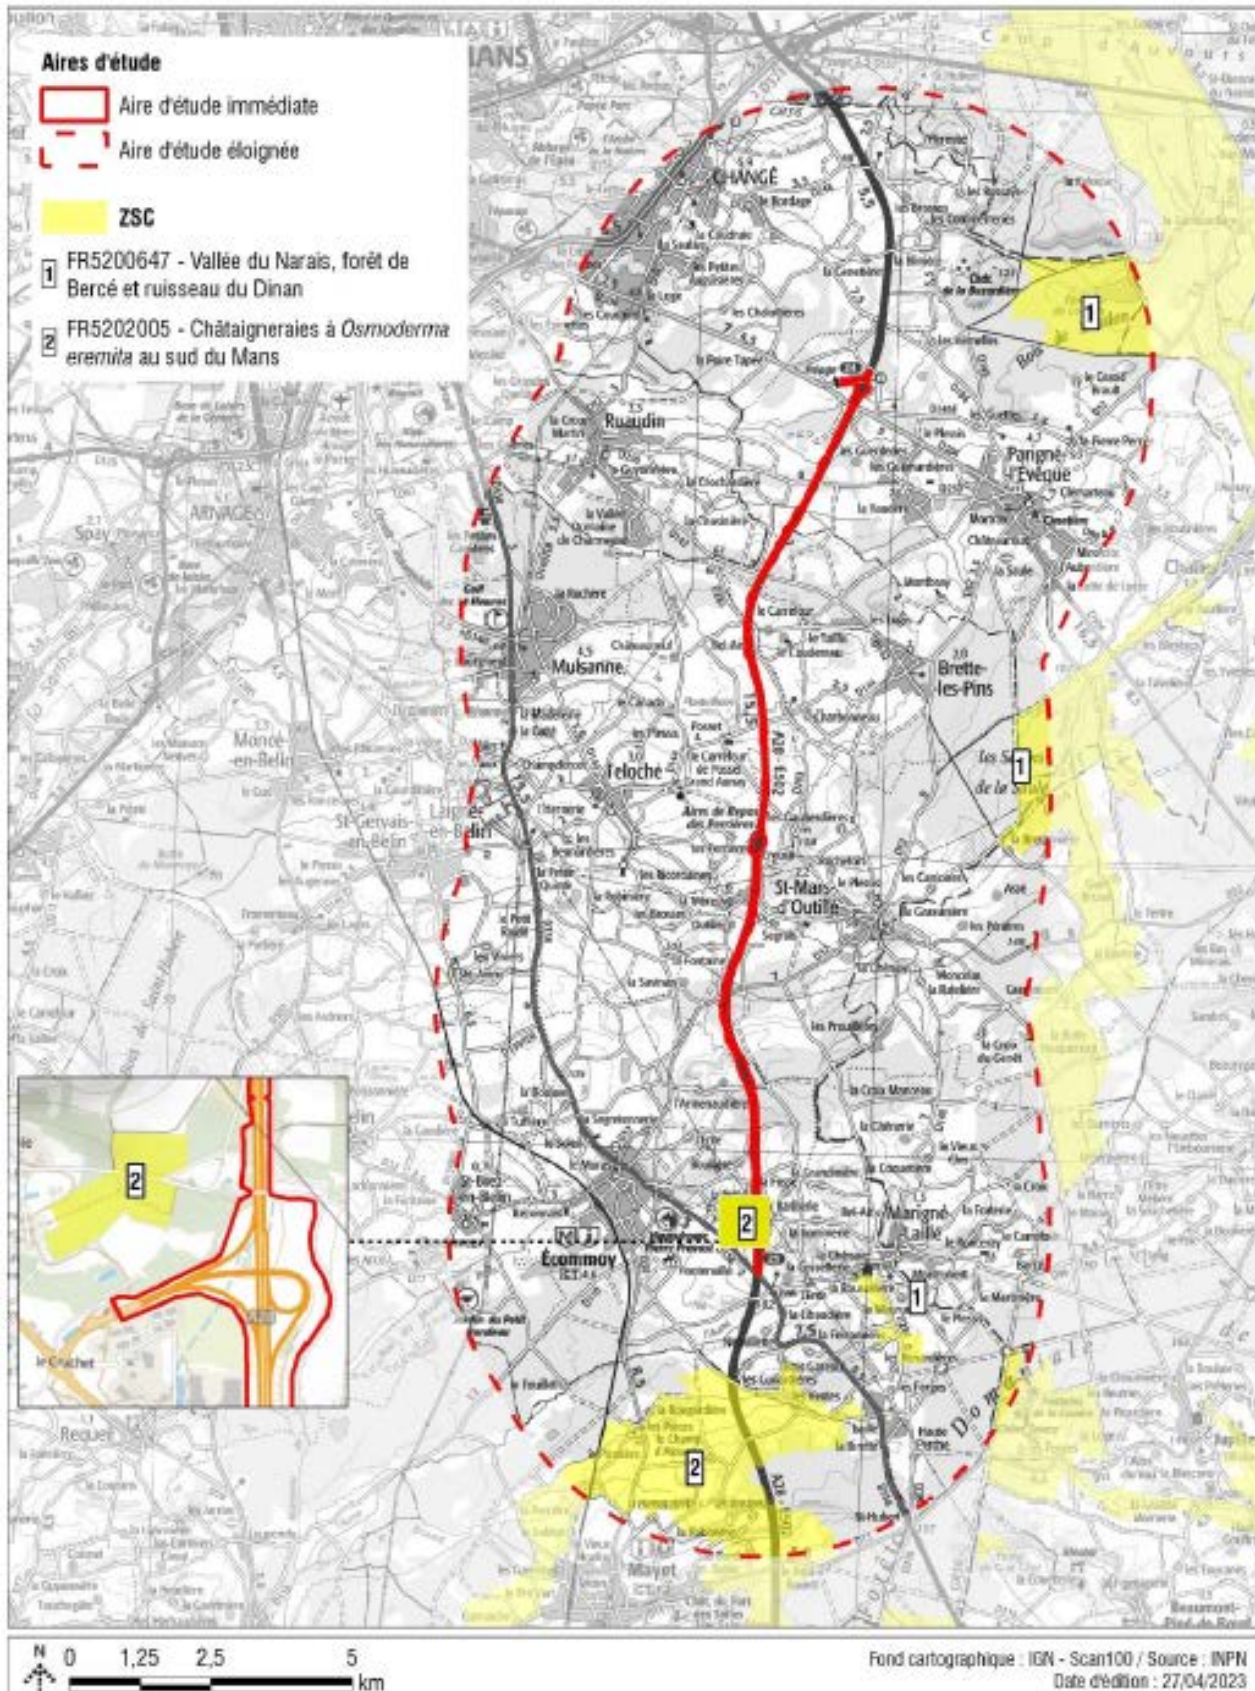

Autoroute A28

Section Parigné l'Evêque – Ecommoy

Mai 2023

**Mise en configuration définitive du profil en travers
Autoroute A28 entre les échangeurs de Ecommoy
et de Parigné l'Evêque**

Demande examen au cas par cas

Annexe 7

Type de zone	Identifiant	Intitulé	Distance minimale et orientation par rapport au projet
ZSC	FR5202005	Châtaigneraies à Osmoderma eremita au sud du Mans	150 m à l'ouest
	FR5200647	Vallée du Narais, forêt de Bercé et ruisseau du Dinan	1,7 km à l'est