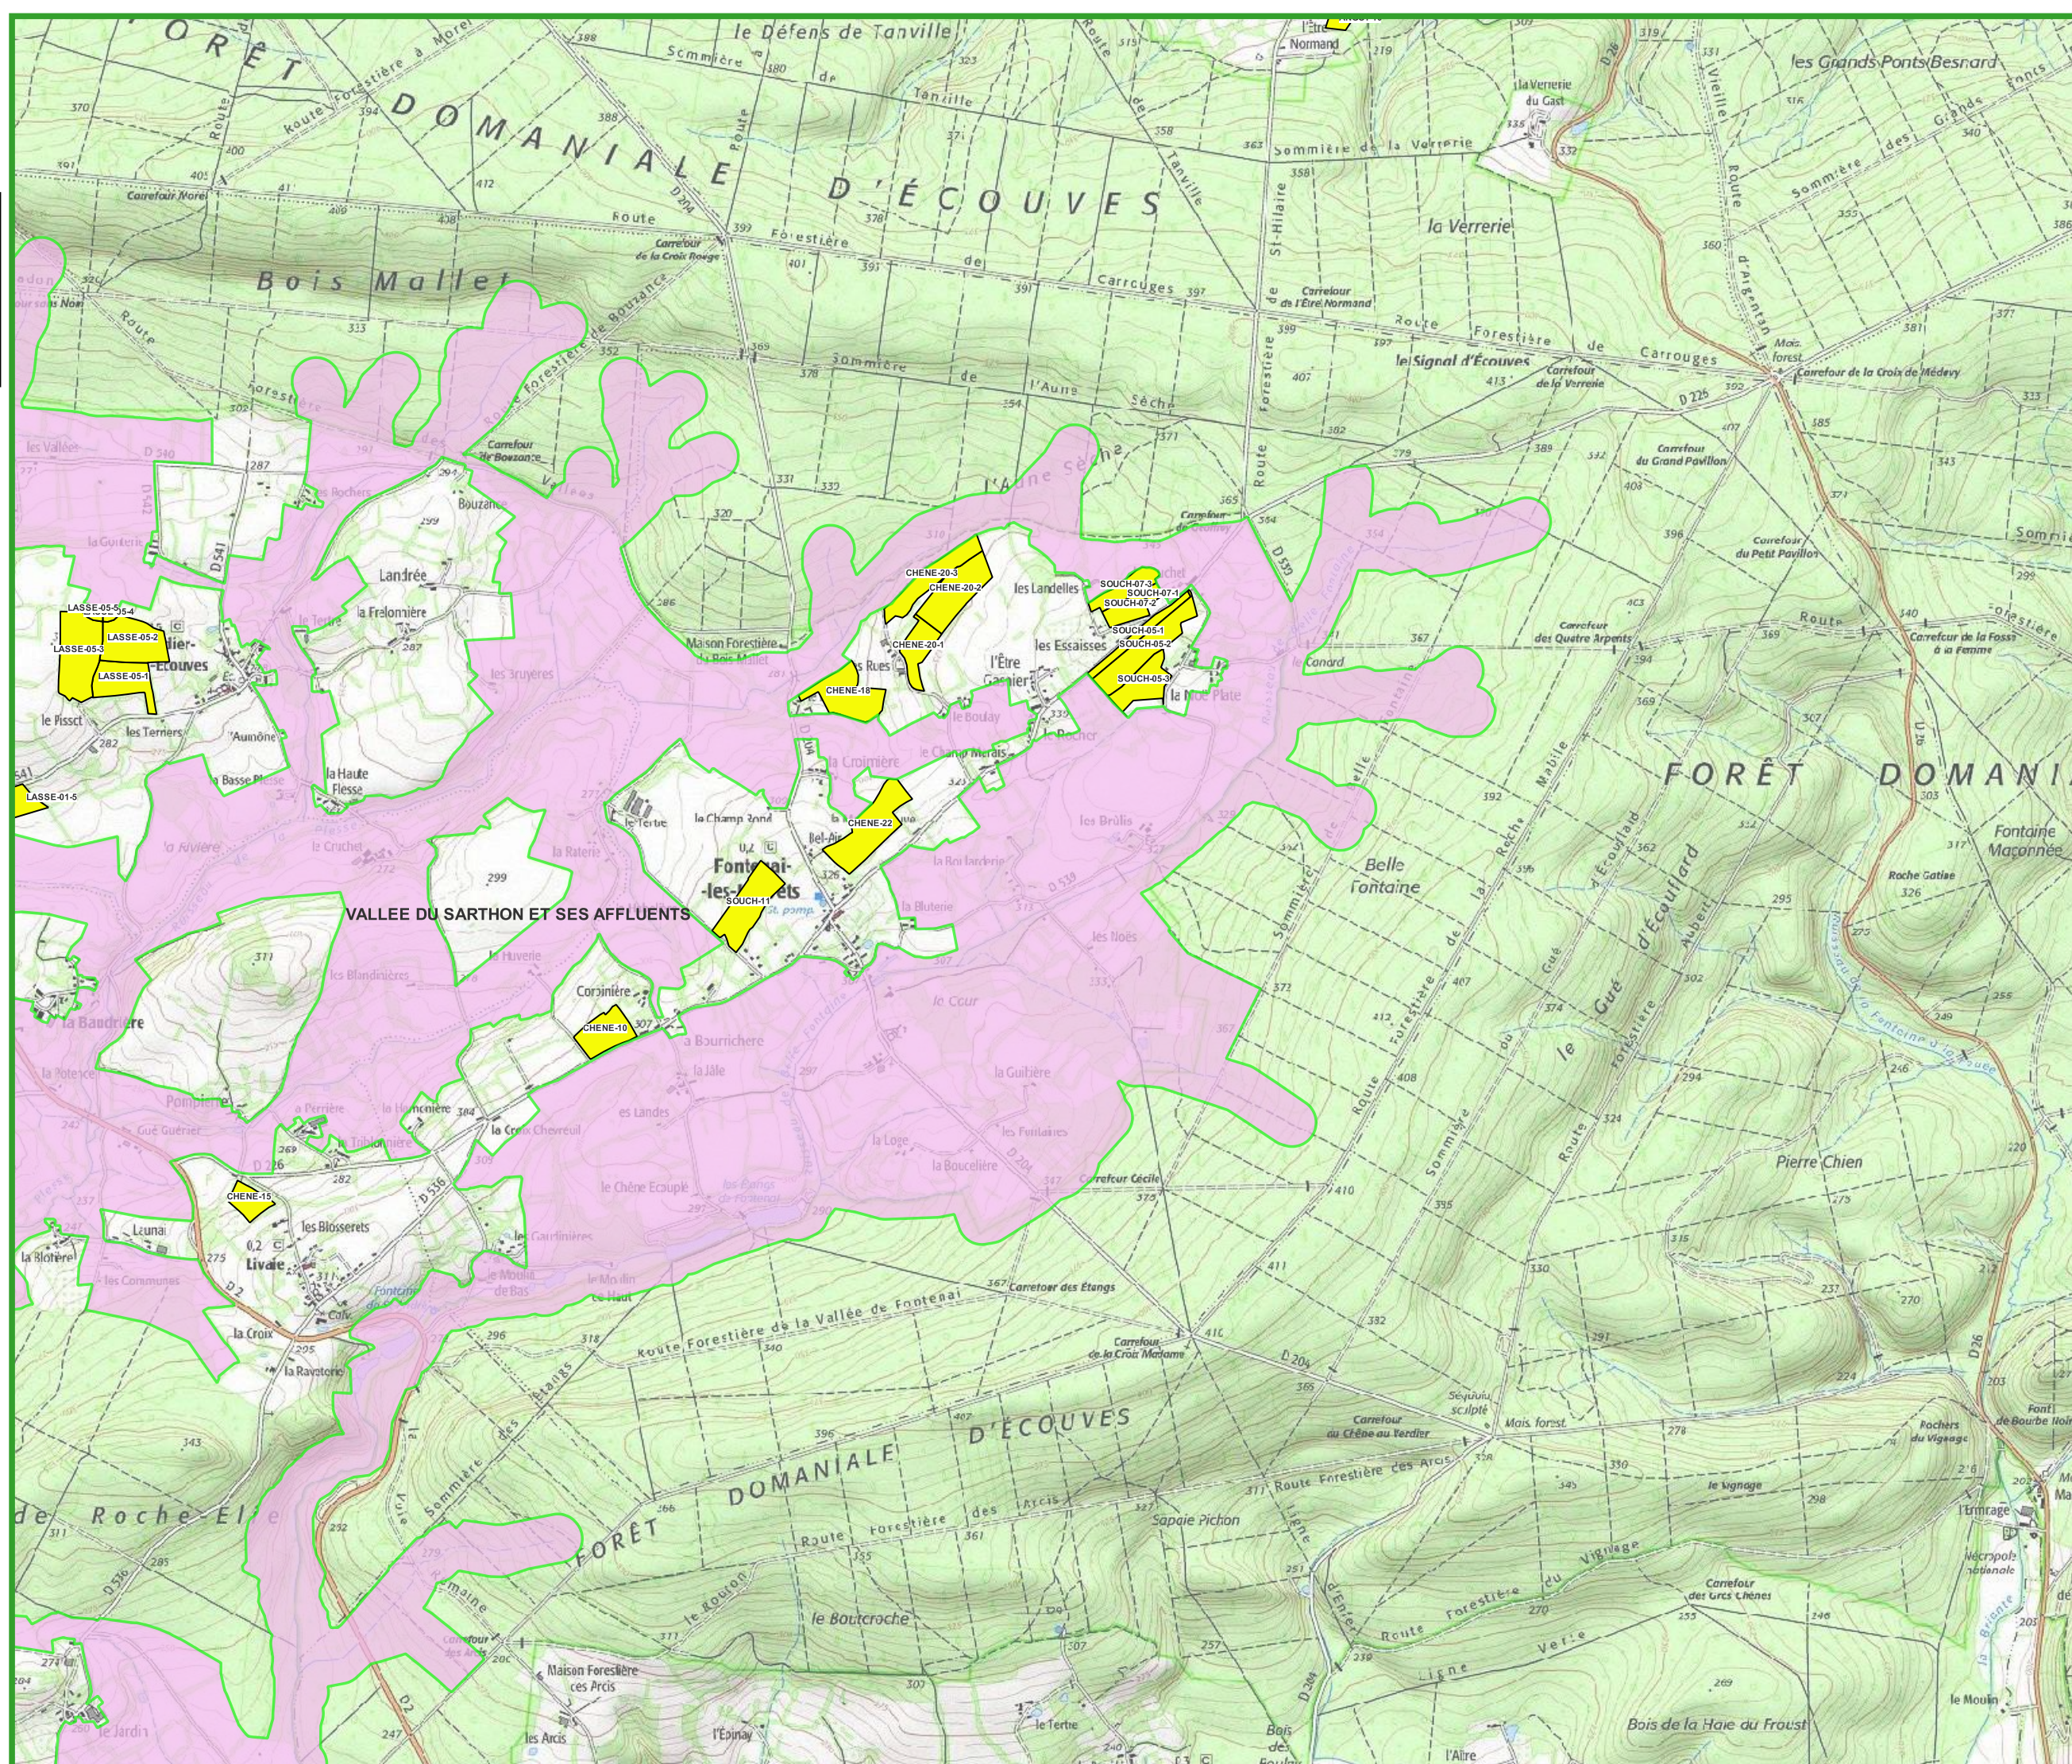

- Nouvelles parcelles
- Natura 2000 ZSC
- Natura 2000 ZPS

Zonages Natura 2000

STEP
ALENCON ST PATERNE

1/25000

6/17

- Nouvelles parcelles
- Natura 2000 ZSC
- Natura 2000 ZPS

Zonages Natura 2000

STEP ALENCON ST PATERNE

1/25000

7/17

- Nouvelles parcelles
- Natura 2000 ZSC
- Natura 2000 ZPS

Zonages Natura 2000

STEP ALENCON ST PATERNE

1/25000

8/17

- Nouvelles parcelles
- Natura 2000 ZSC
- Natura 2000 ZPS

Zonages Natura 2000

STEP ALENCON ST PATERNE

1/25000

9/17

- Nouvelles parcelles
- Natura 2000 ZSC
- Natura 2000 ZPS

HAUTE VALLEE DE LA SARTHE
BOCAGE A OSMODERMA EREMITA AU NORD DE LA FORET DE PERSEIGNE

Zonages Natura 2000

1/25000

12/17

- Nouvelles parcelles
- Natura 2000 ZSC
- Natura 2000 ZPS

VALLÉE DU RUTIN, COTEAU DE CHAUMITON, ETANG DE SAOSNE ET FORÊT DE PERSEIGNE

Zonages Natura 2000

**STEP
ALENCON ST PATERNE**

1/25000

13/17