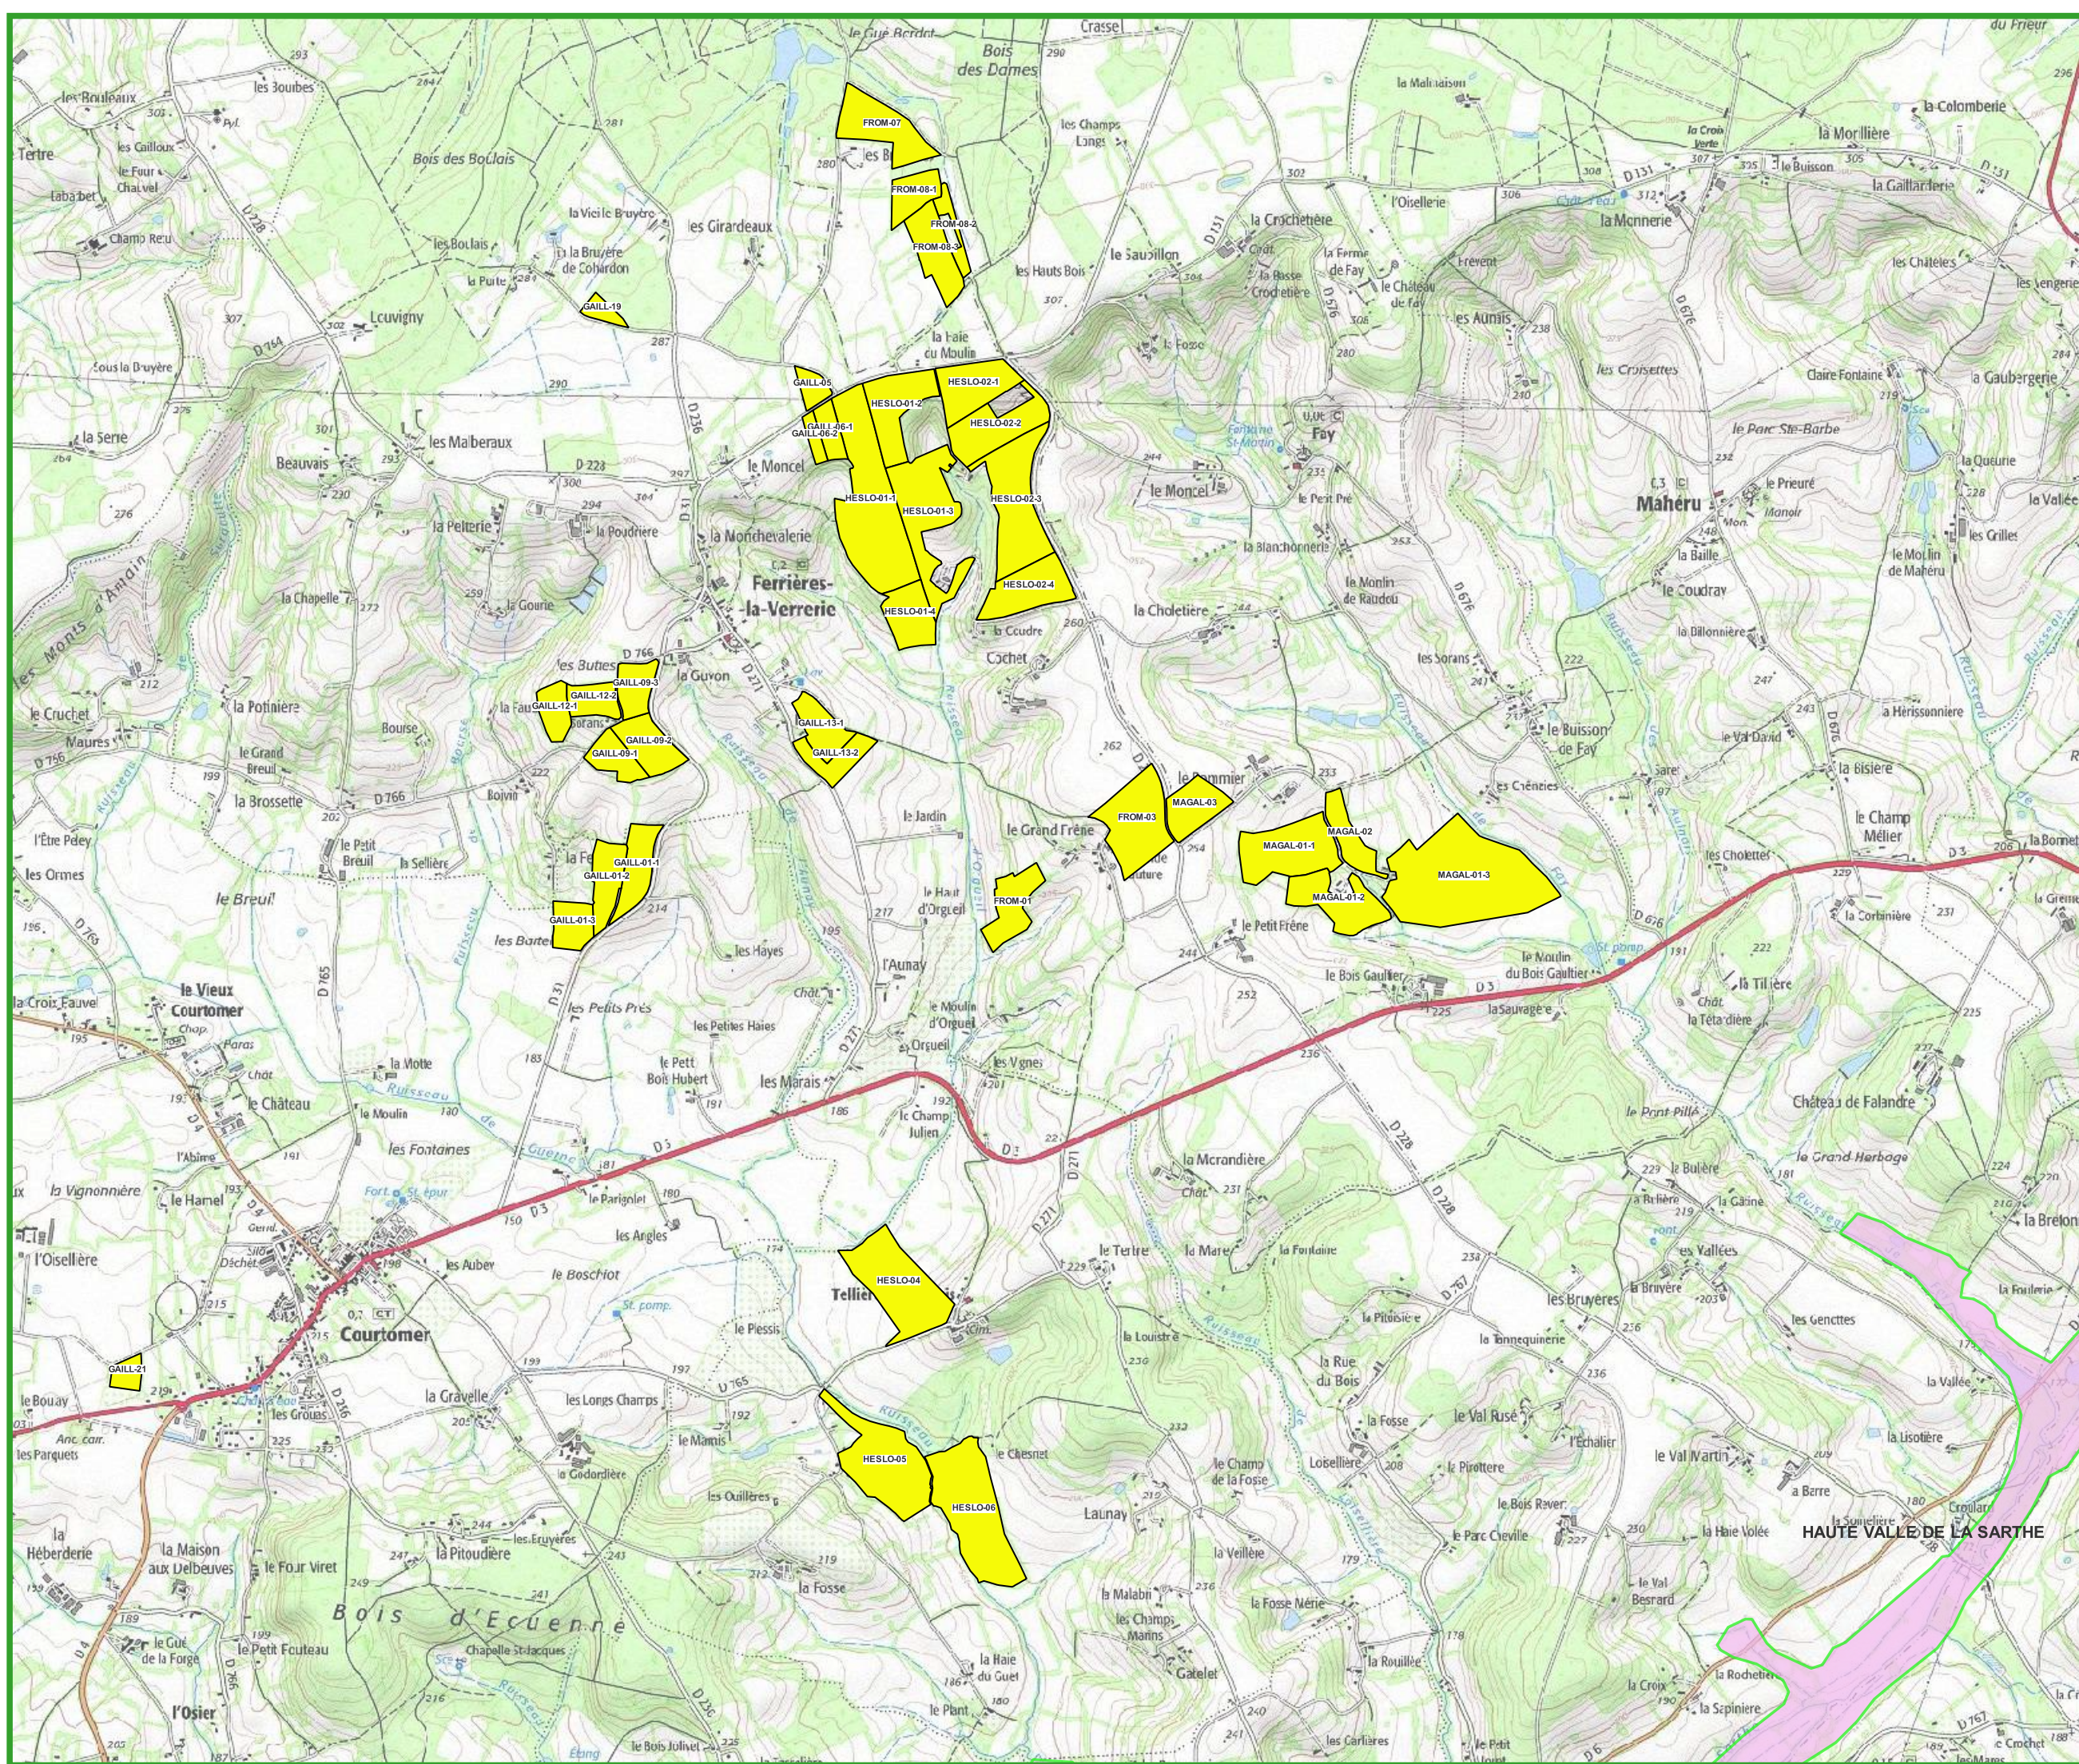

Zonages Natura 2000

STEP ALENCON ST PATERNE

1/25000

1/17

- Nouvelles parcelles
- Natura 2000 ZSC
- Natura 2000 ZPS

Zonages Natura 2000

**STEP
ALENCON ST PATERNE**

1/25000

2/17

- Nouvelles parcelles
- Natura 2000 ZSC
- Natura 2000 ZPS

Zonages Natura 2000

STEP
ALENCON ST PATERNE

1/25000

3/17

- Nouvelles parcelles
- Natura 2000 ZSC
- Natura 2000 ZPS

Zonages Natura 2000

STEP ALENCON ST PATERNE

1/25000

4/17

- Nouvelles parcelles
- Natura 2000 ZSC
- Natura 2000 ZPS

Zonages Natura 2000

STEP ALENCON ST PATERNE

1/25000

5/17