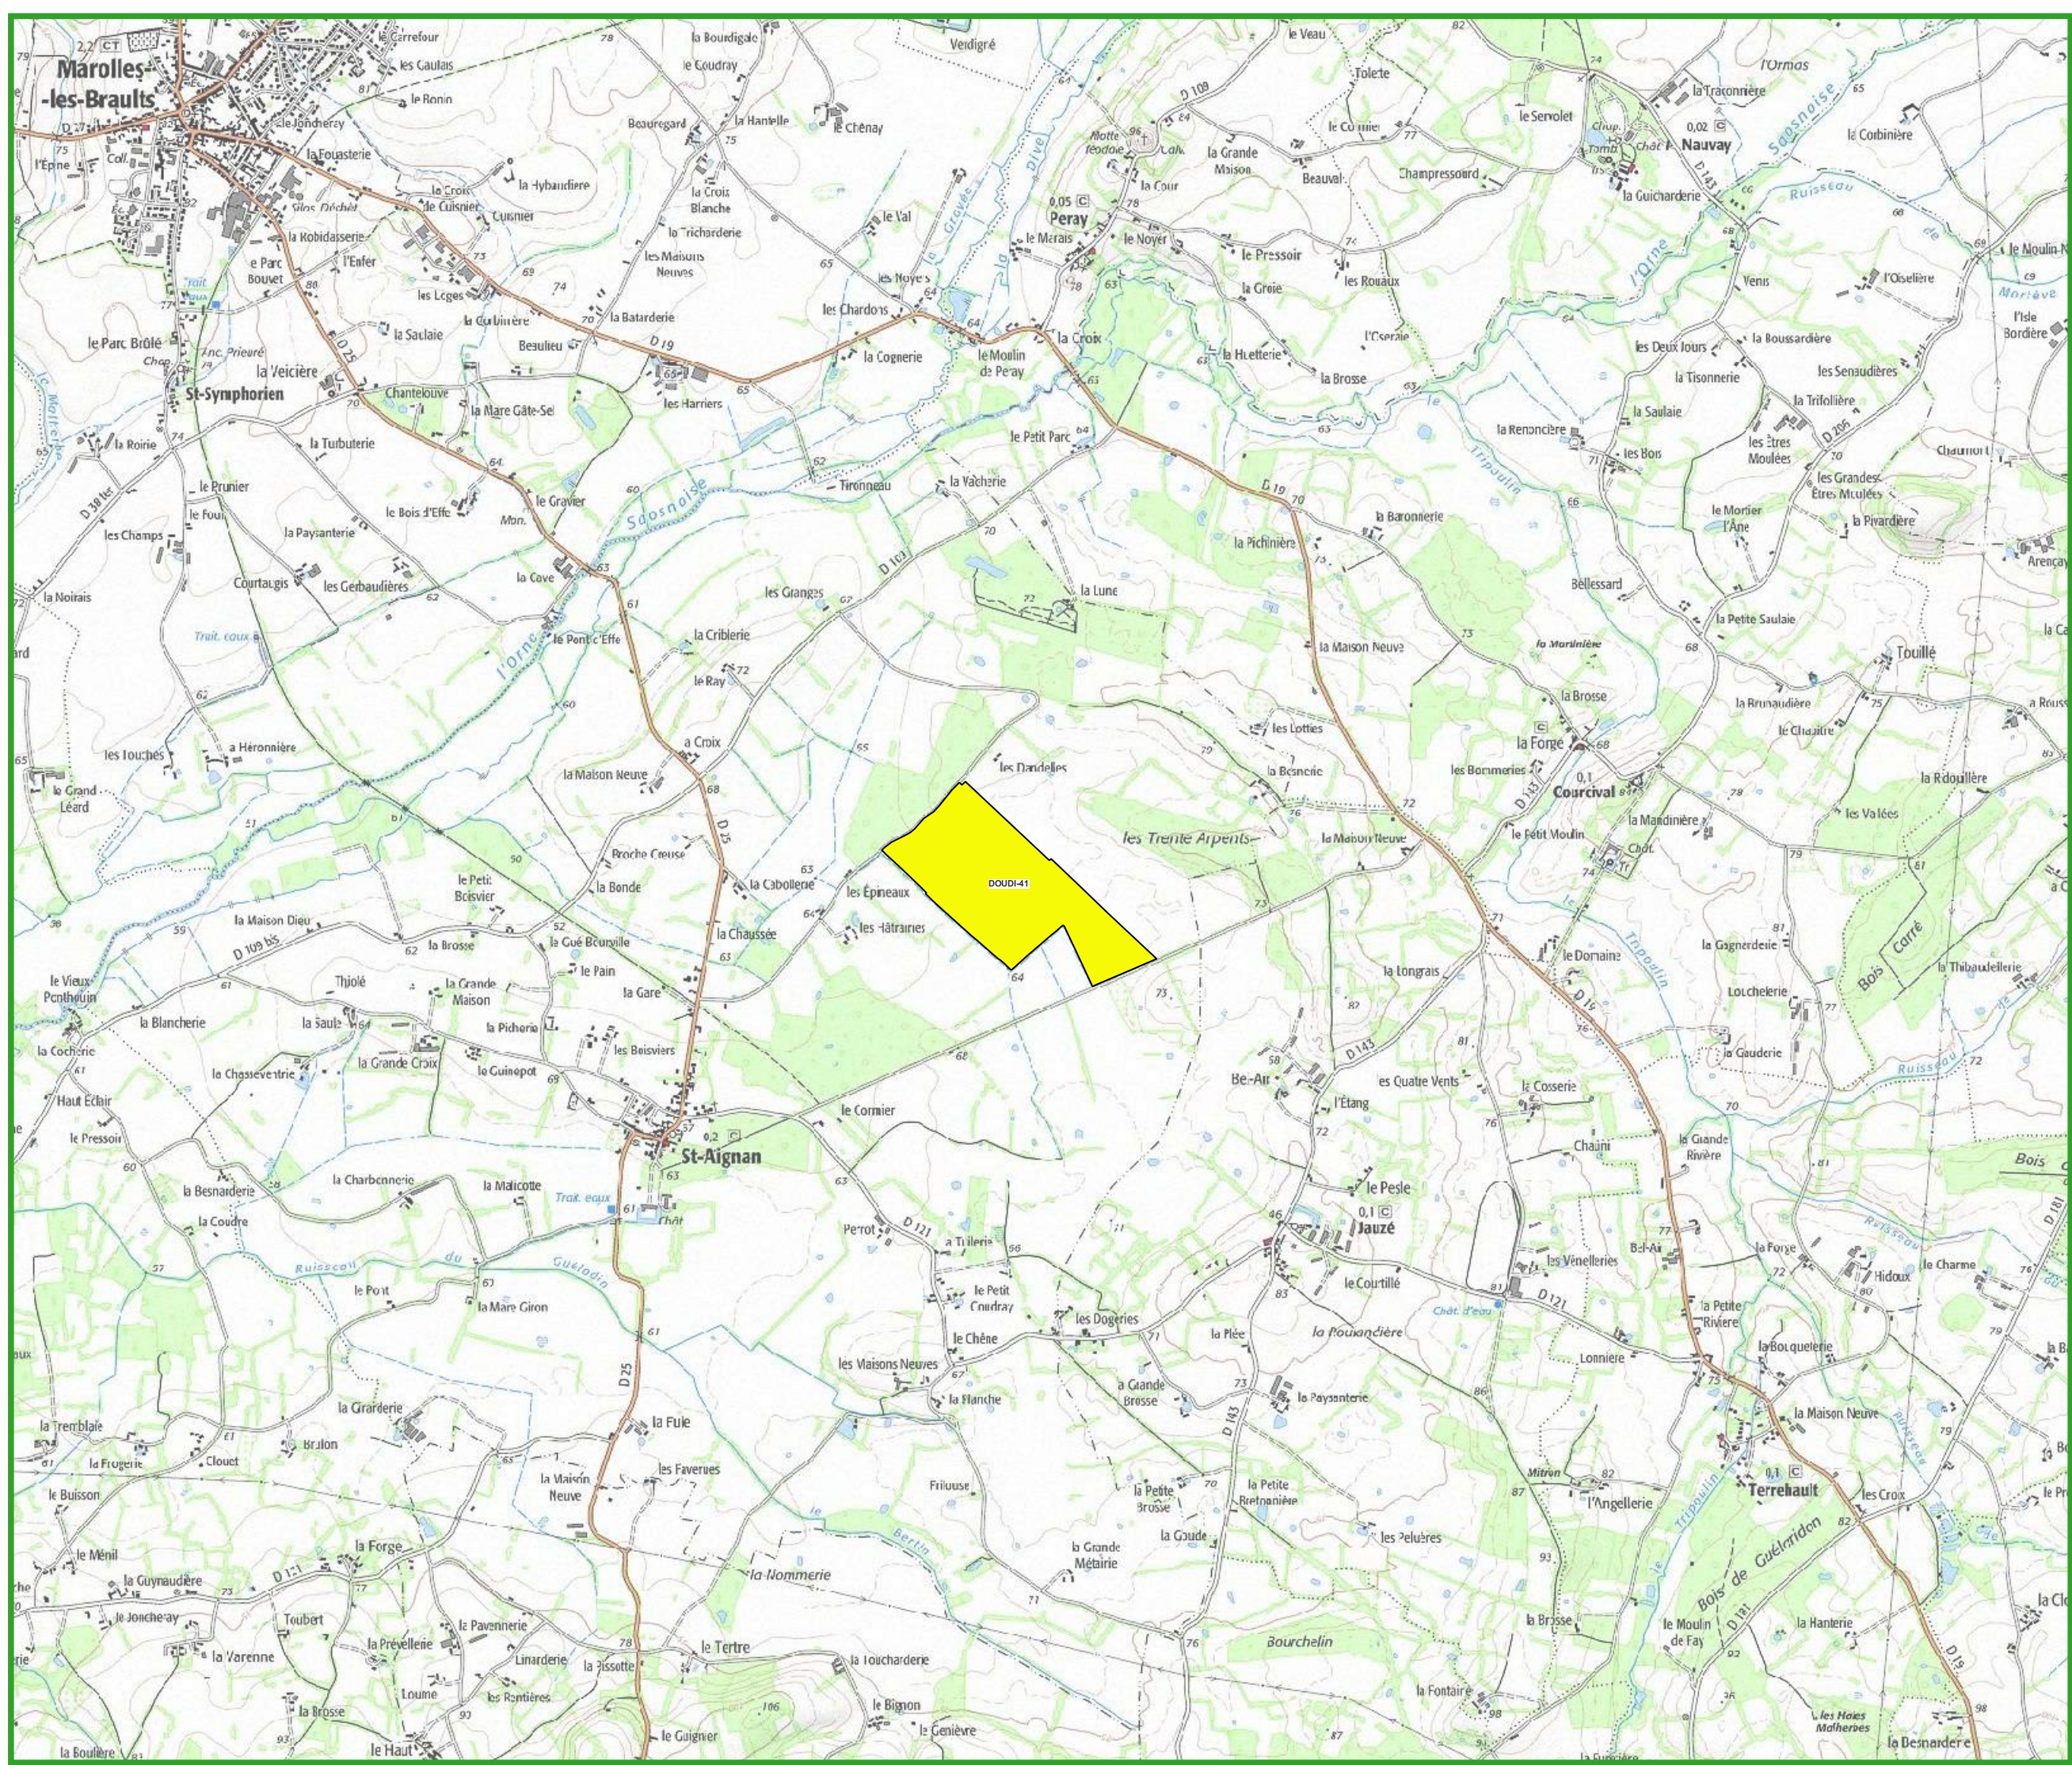

Zonages Natura 2000

STEP ALENCON ST PATERNE

1/25000

15/17

- Nouvelles parcelles
- Natura 2000 ZSC
- Natura 2000 ZPS