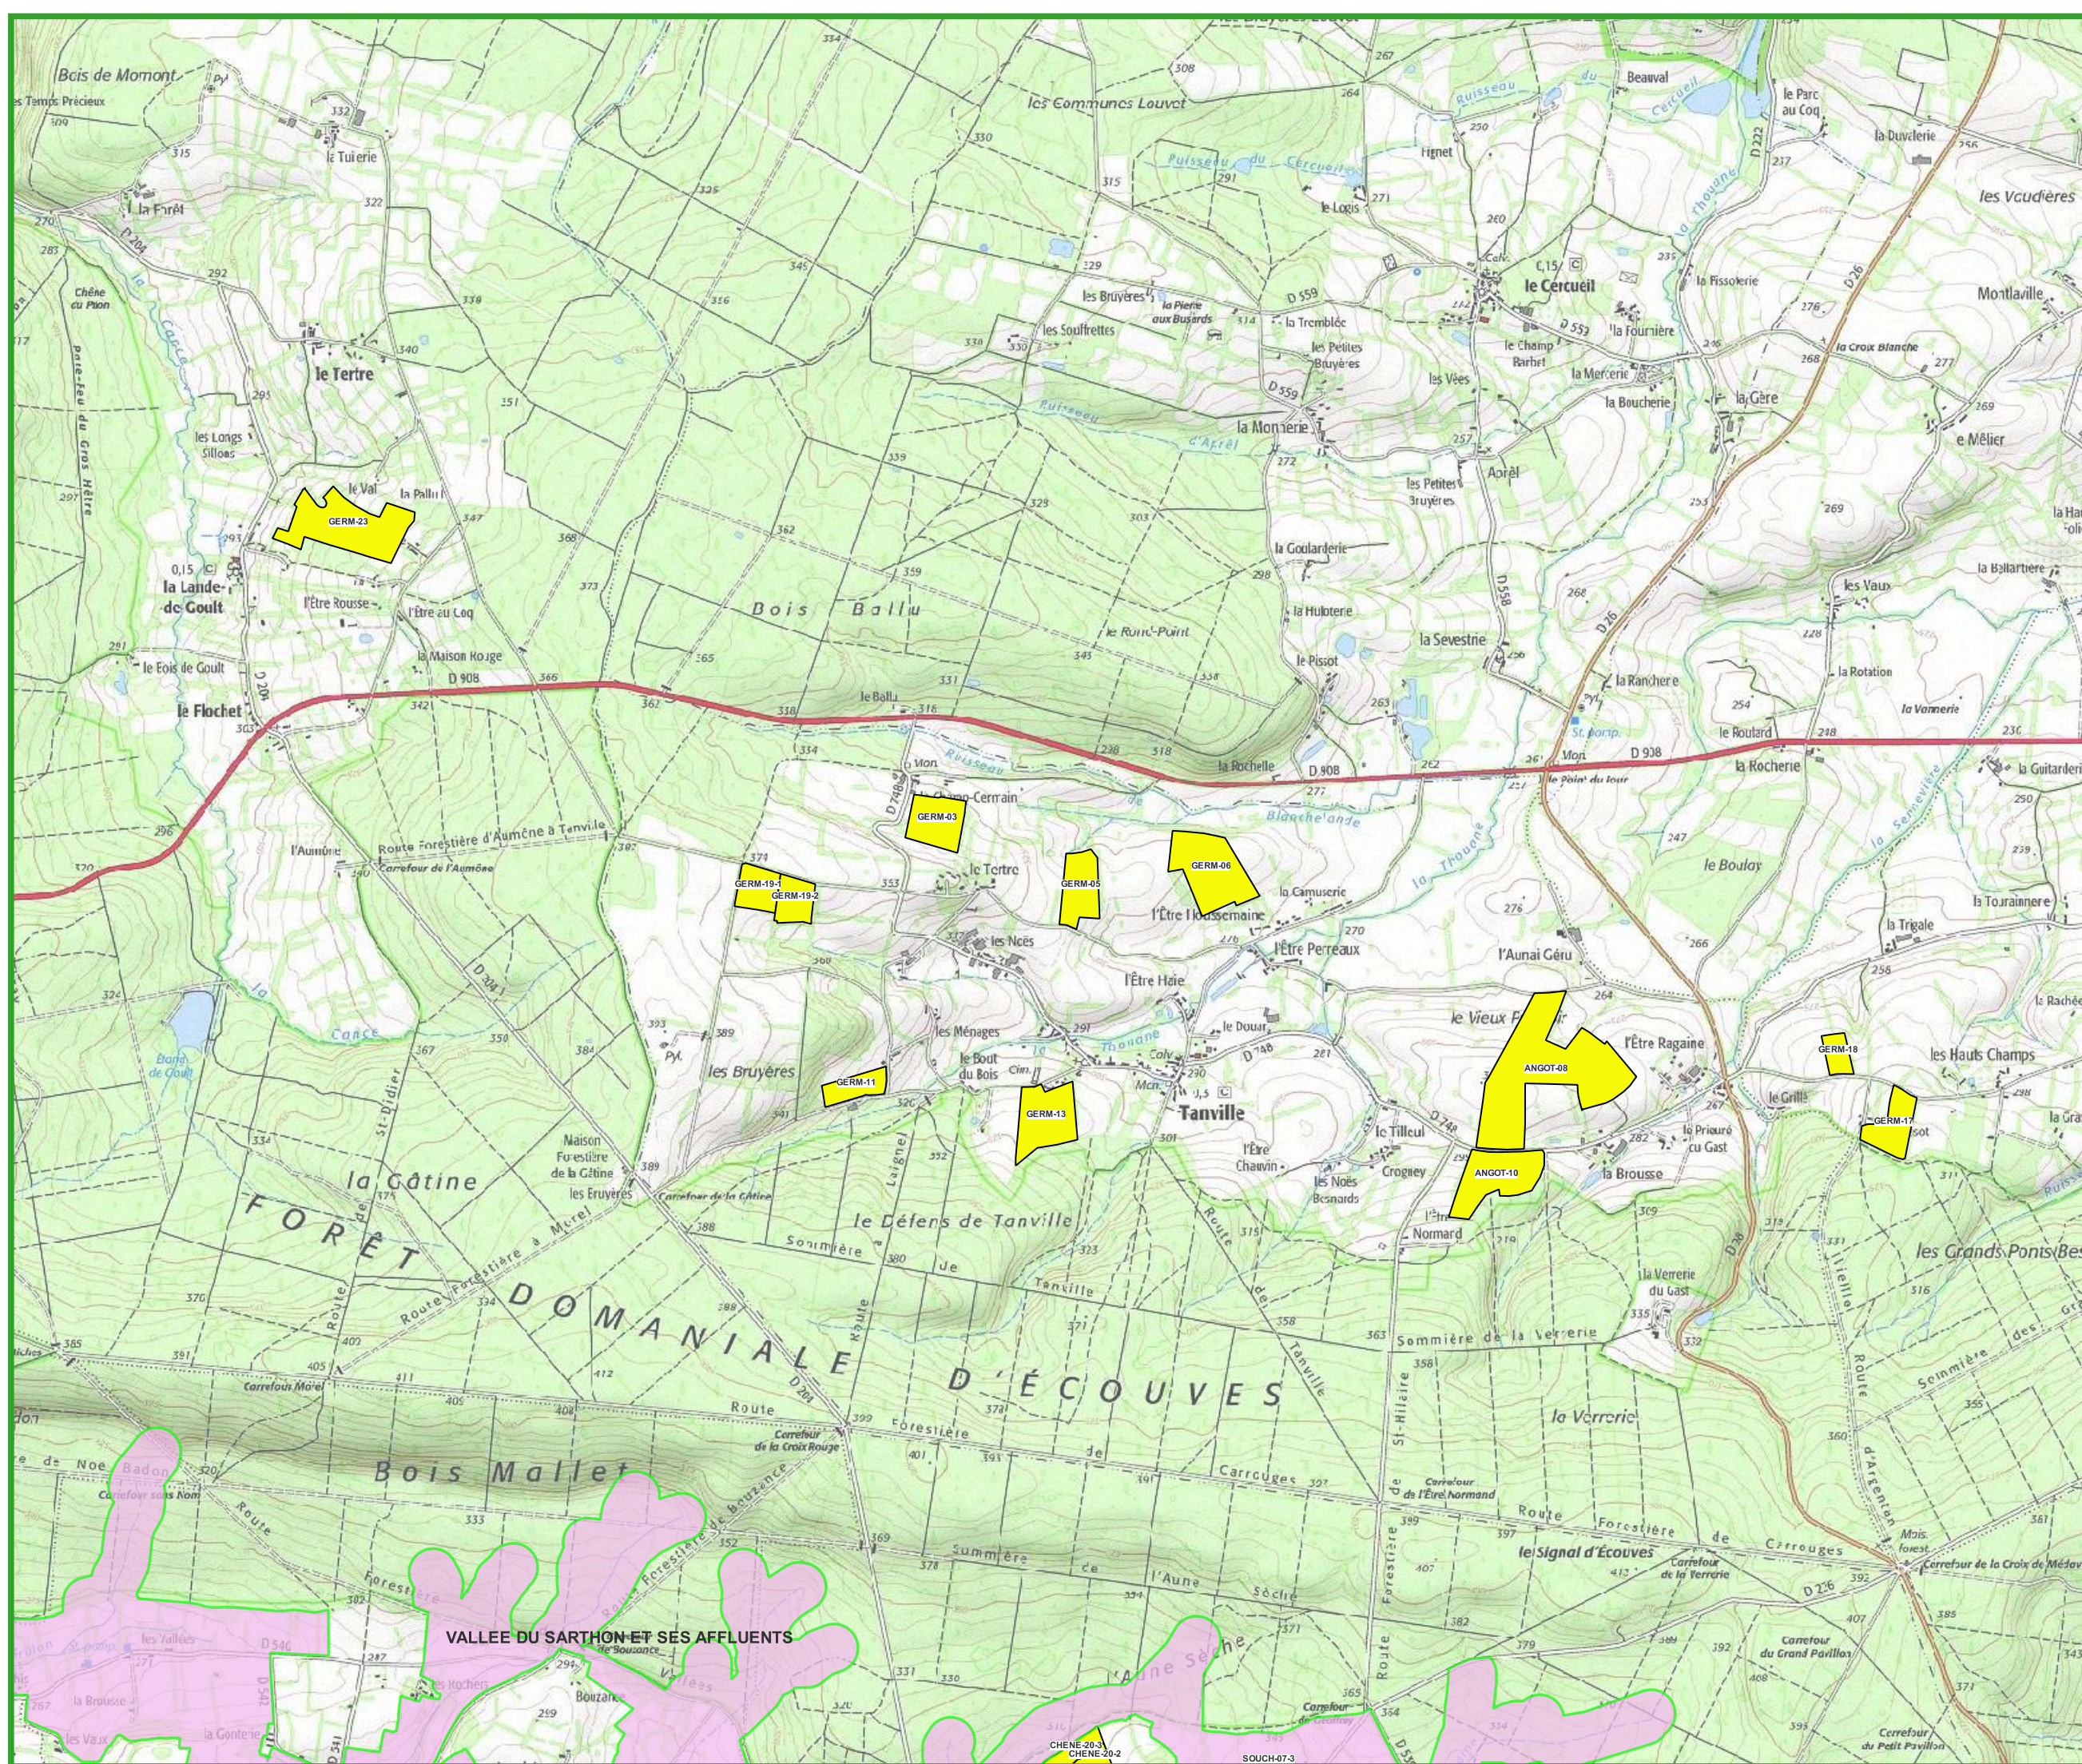

Zonages Natura 2000

STEP ALENCON ST PATERNE

1/25000

1/17

- Nouvelles parcelles
- Natura 2000 ZSC
- Natura 2000 ZPS

Zonages Natura 2000

**STEP
ALENCON ST PATERNE**

1/25000

2/17

- Nouvelles parcelles
- Natura 2000 ZSC
- Natura 2000 ZPS

Zonages Natura 2000

STEP
ALENCON ST PATERNE

1/25000

3/17

- Nouvelles parcelles
- Natura 2000 ZSC
- Natura 2000 ZPS

Zonages Natura 2000

STEP ALENCON ST PATERNE

1/25000

4/17

- Nouvelles parcelles
- Natura 2000 ZSC
- Natura 2000 ZPS

Zonages Natura 2000

STEP ALENCON ST PATERNE

1/25000

5/17

- Nouvelles parcelles
- Natura 2000 ZSC
- Natura 2000 ZPS

Zonages Natura 2000

STEP
ALENCON ST PATERNE

1/25000

6/17

- Nouvelles parcelles
- Natura 2000 ZSC
- Natura 2000 ZPS

Zonages Natura 2000

STEP ALENCON ST PATERNE