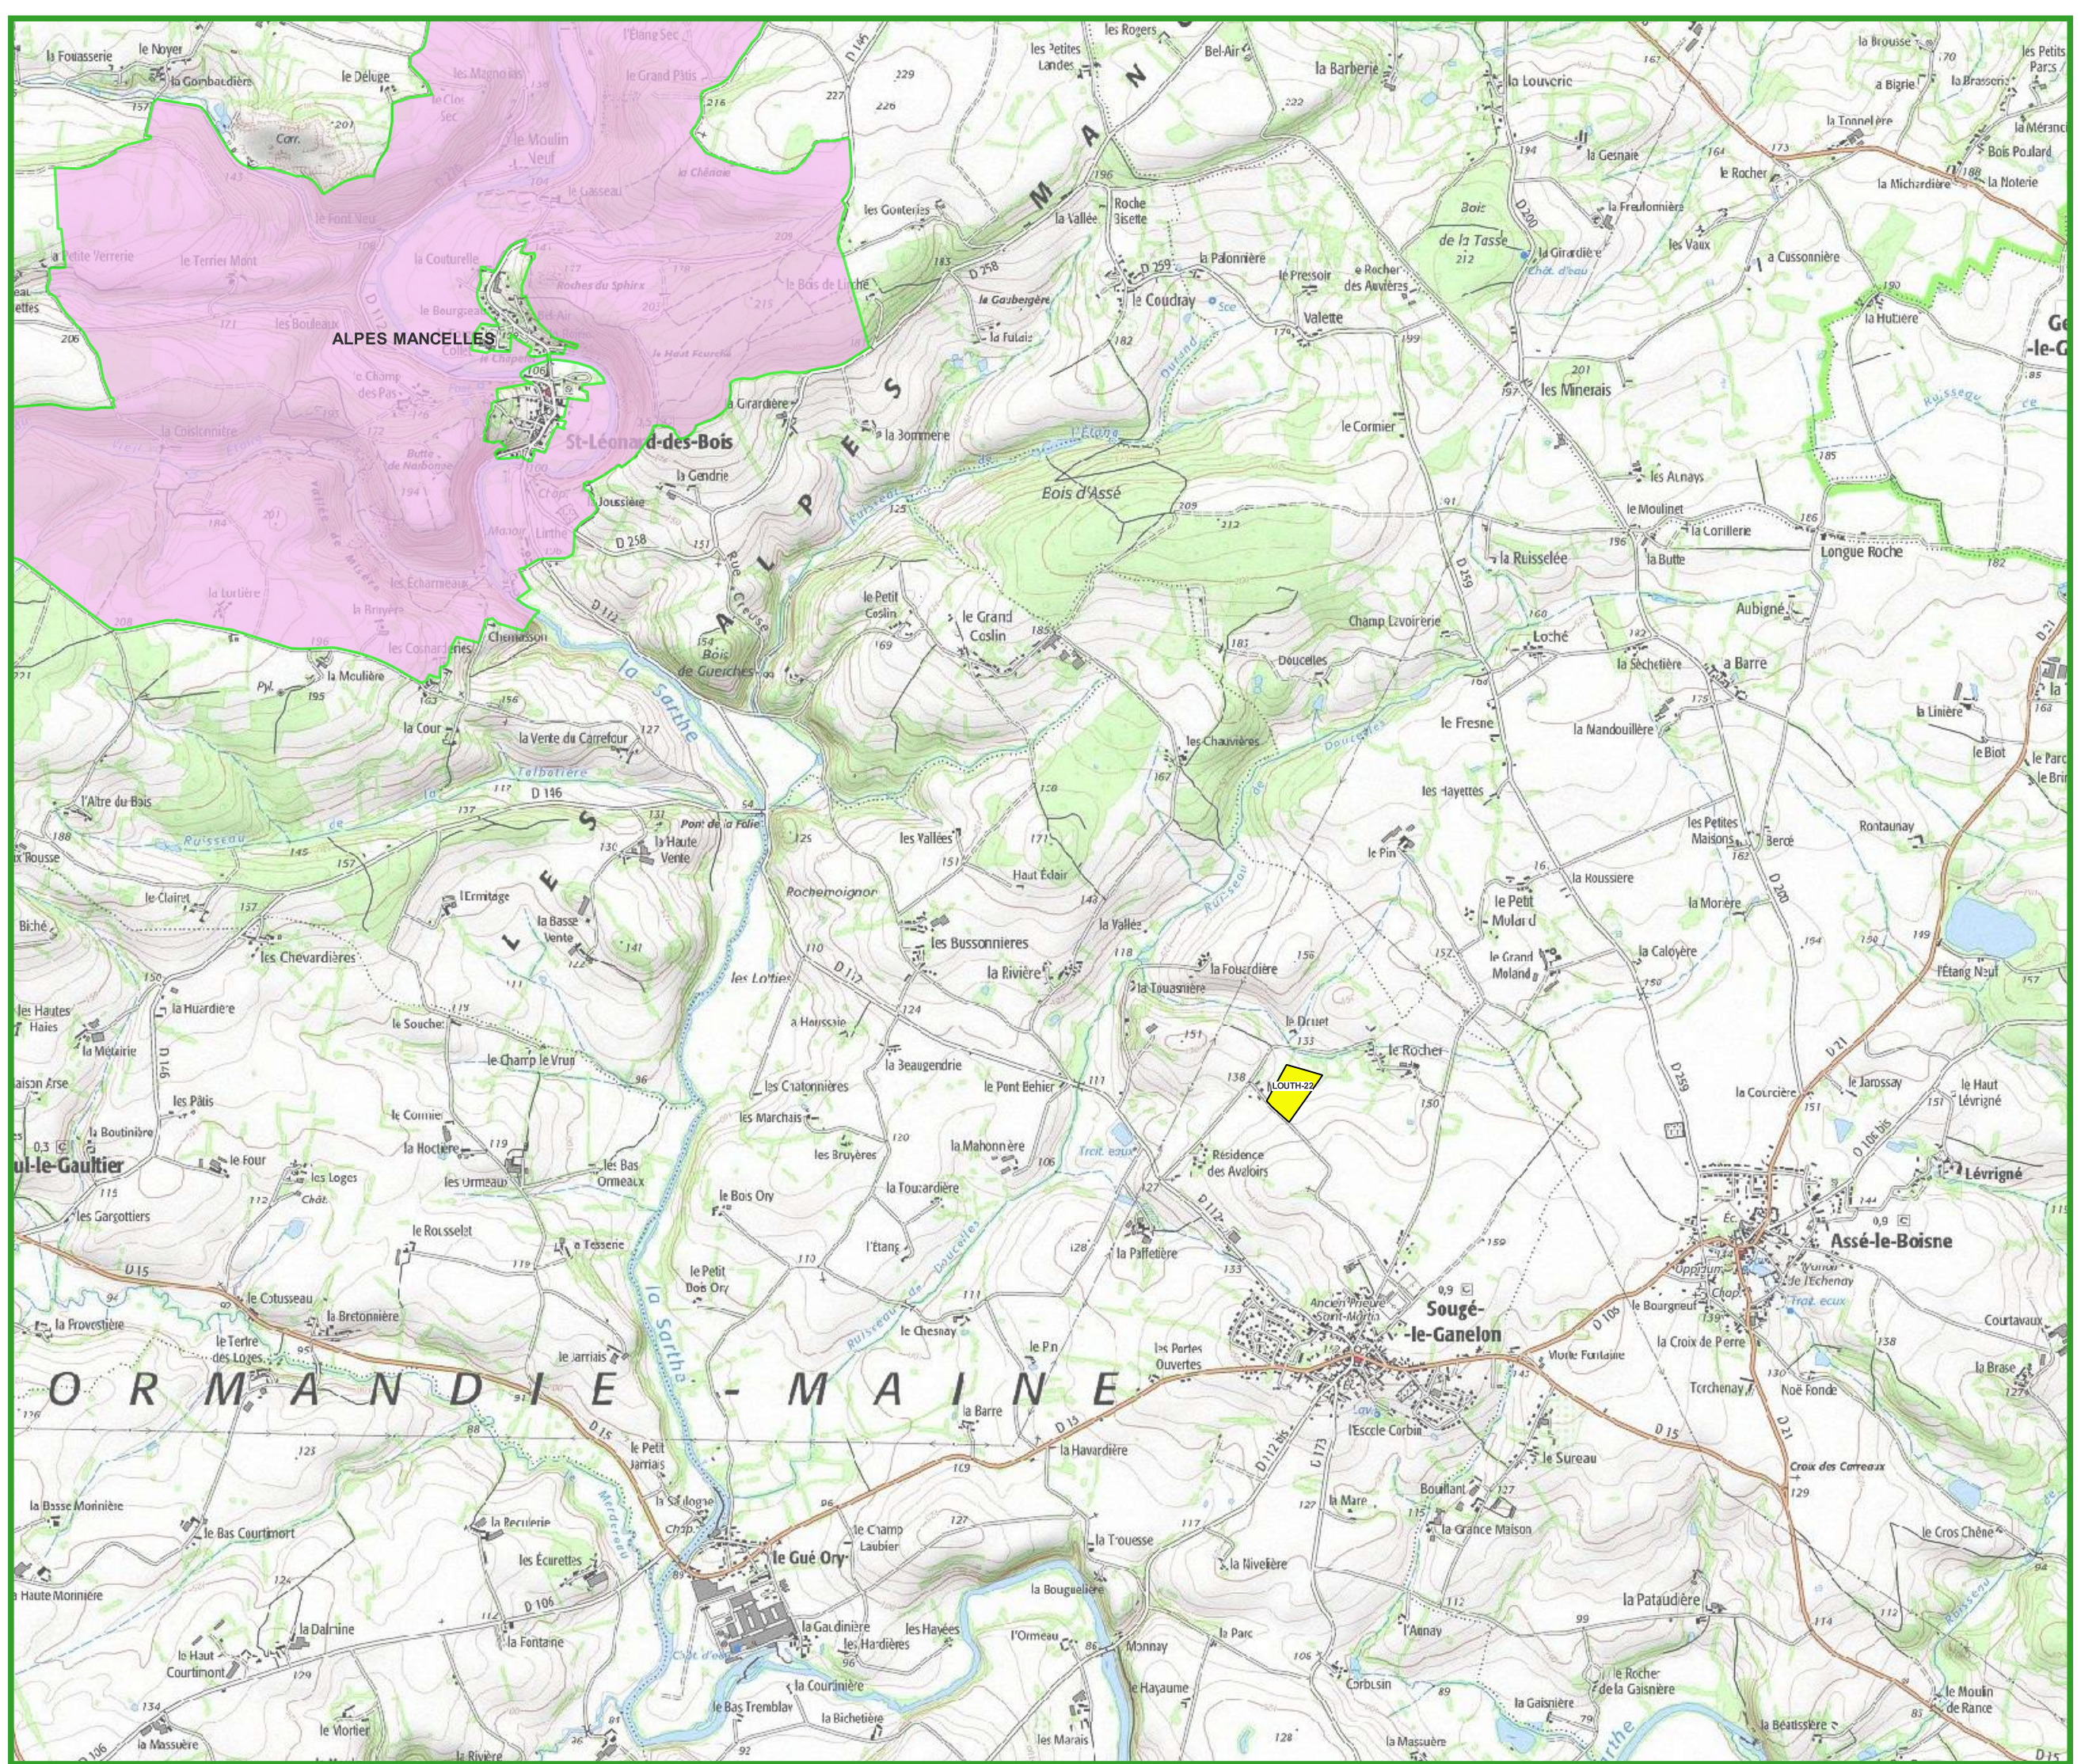

Zonages Natura 2000

STEP ALENCON ST PATERNE

1/25000

14/17

- Nouvelles parcelles
- Natura 2000 ZSC
- Natura 2000 ZPS