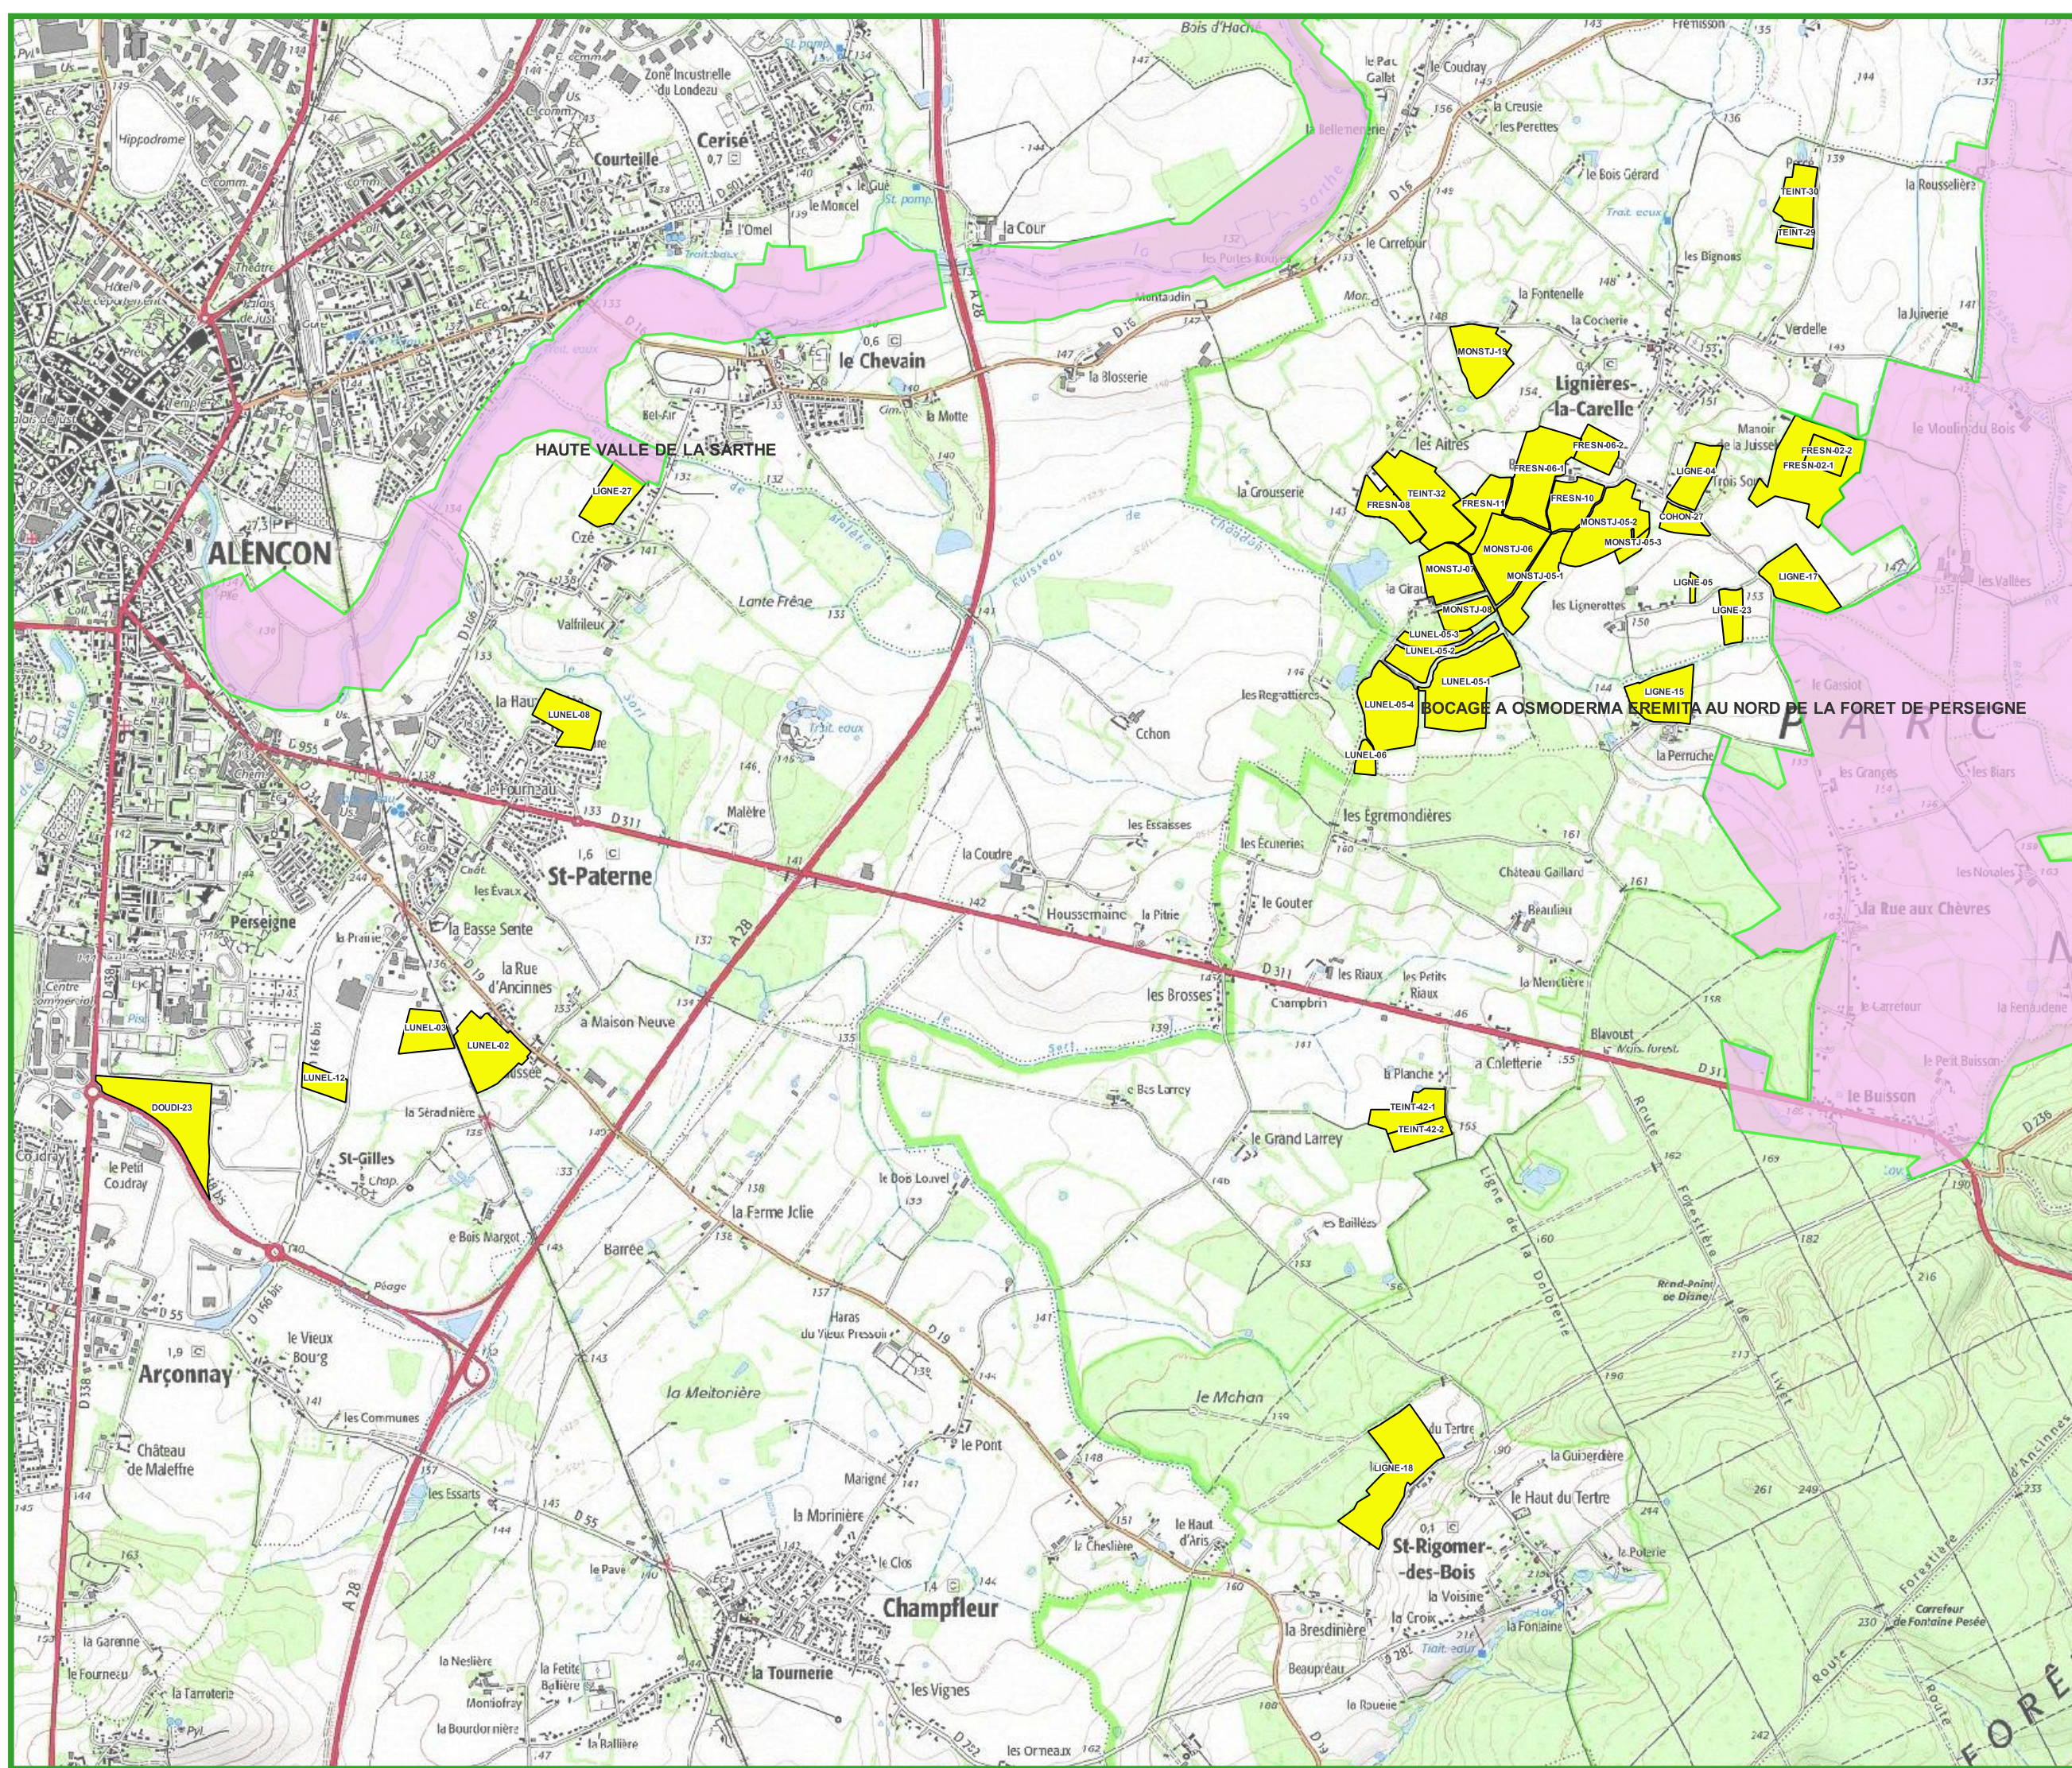

- Nouvelles parcelles
- Natura 2000 ZSC
- Natura 2000 ZPS

Zonages Natura 2000

STEP ALENCON ST PATERNE

1/25000

11/17

- Nouvelles parcelles
- Natura 2000 ZSC
- Natura 2000 ZPS

Zonages Natura 2000

STEP ALENCON ST PATERNE

1/25000

12/17

- Nouvelles parcelles
- Natura 2000 ZSC
- Natura 2000 ZPS

VALLÉE DU RUTIN, COTEAU DE CHAUMITON, ETANG DE SAOSNE ET FORÊT DE PERSEIGNE

Zonages Natura 2000

**STEP
ALENCON ST PATERNE**

1/25000

13/17