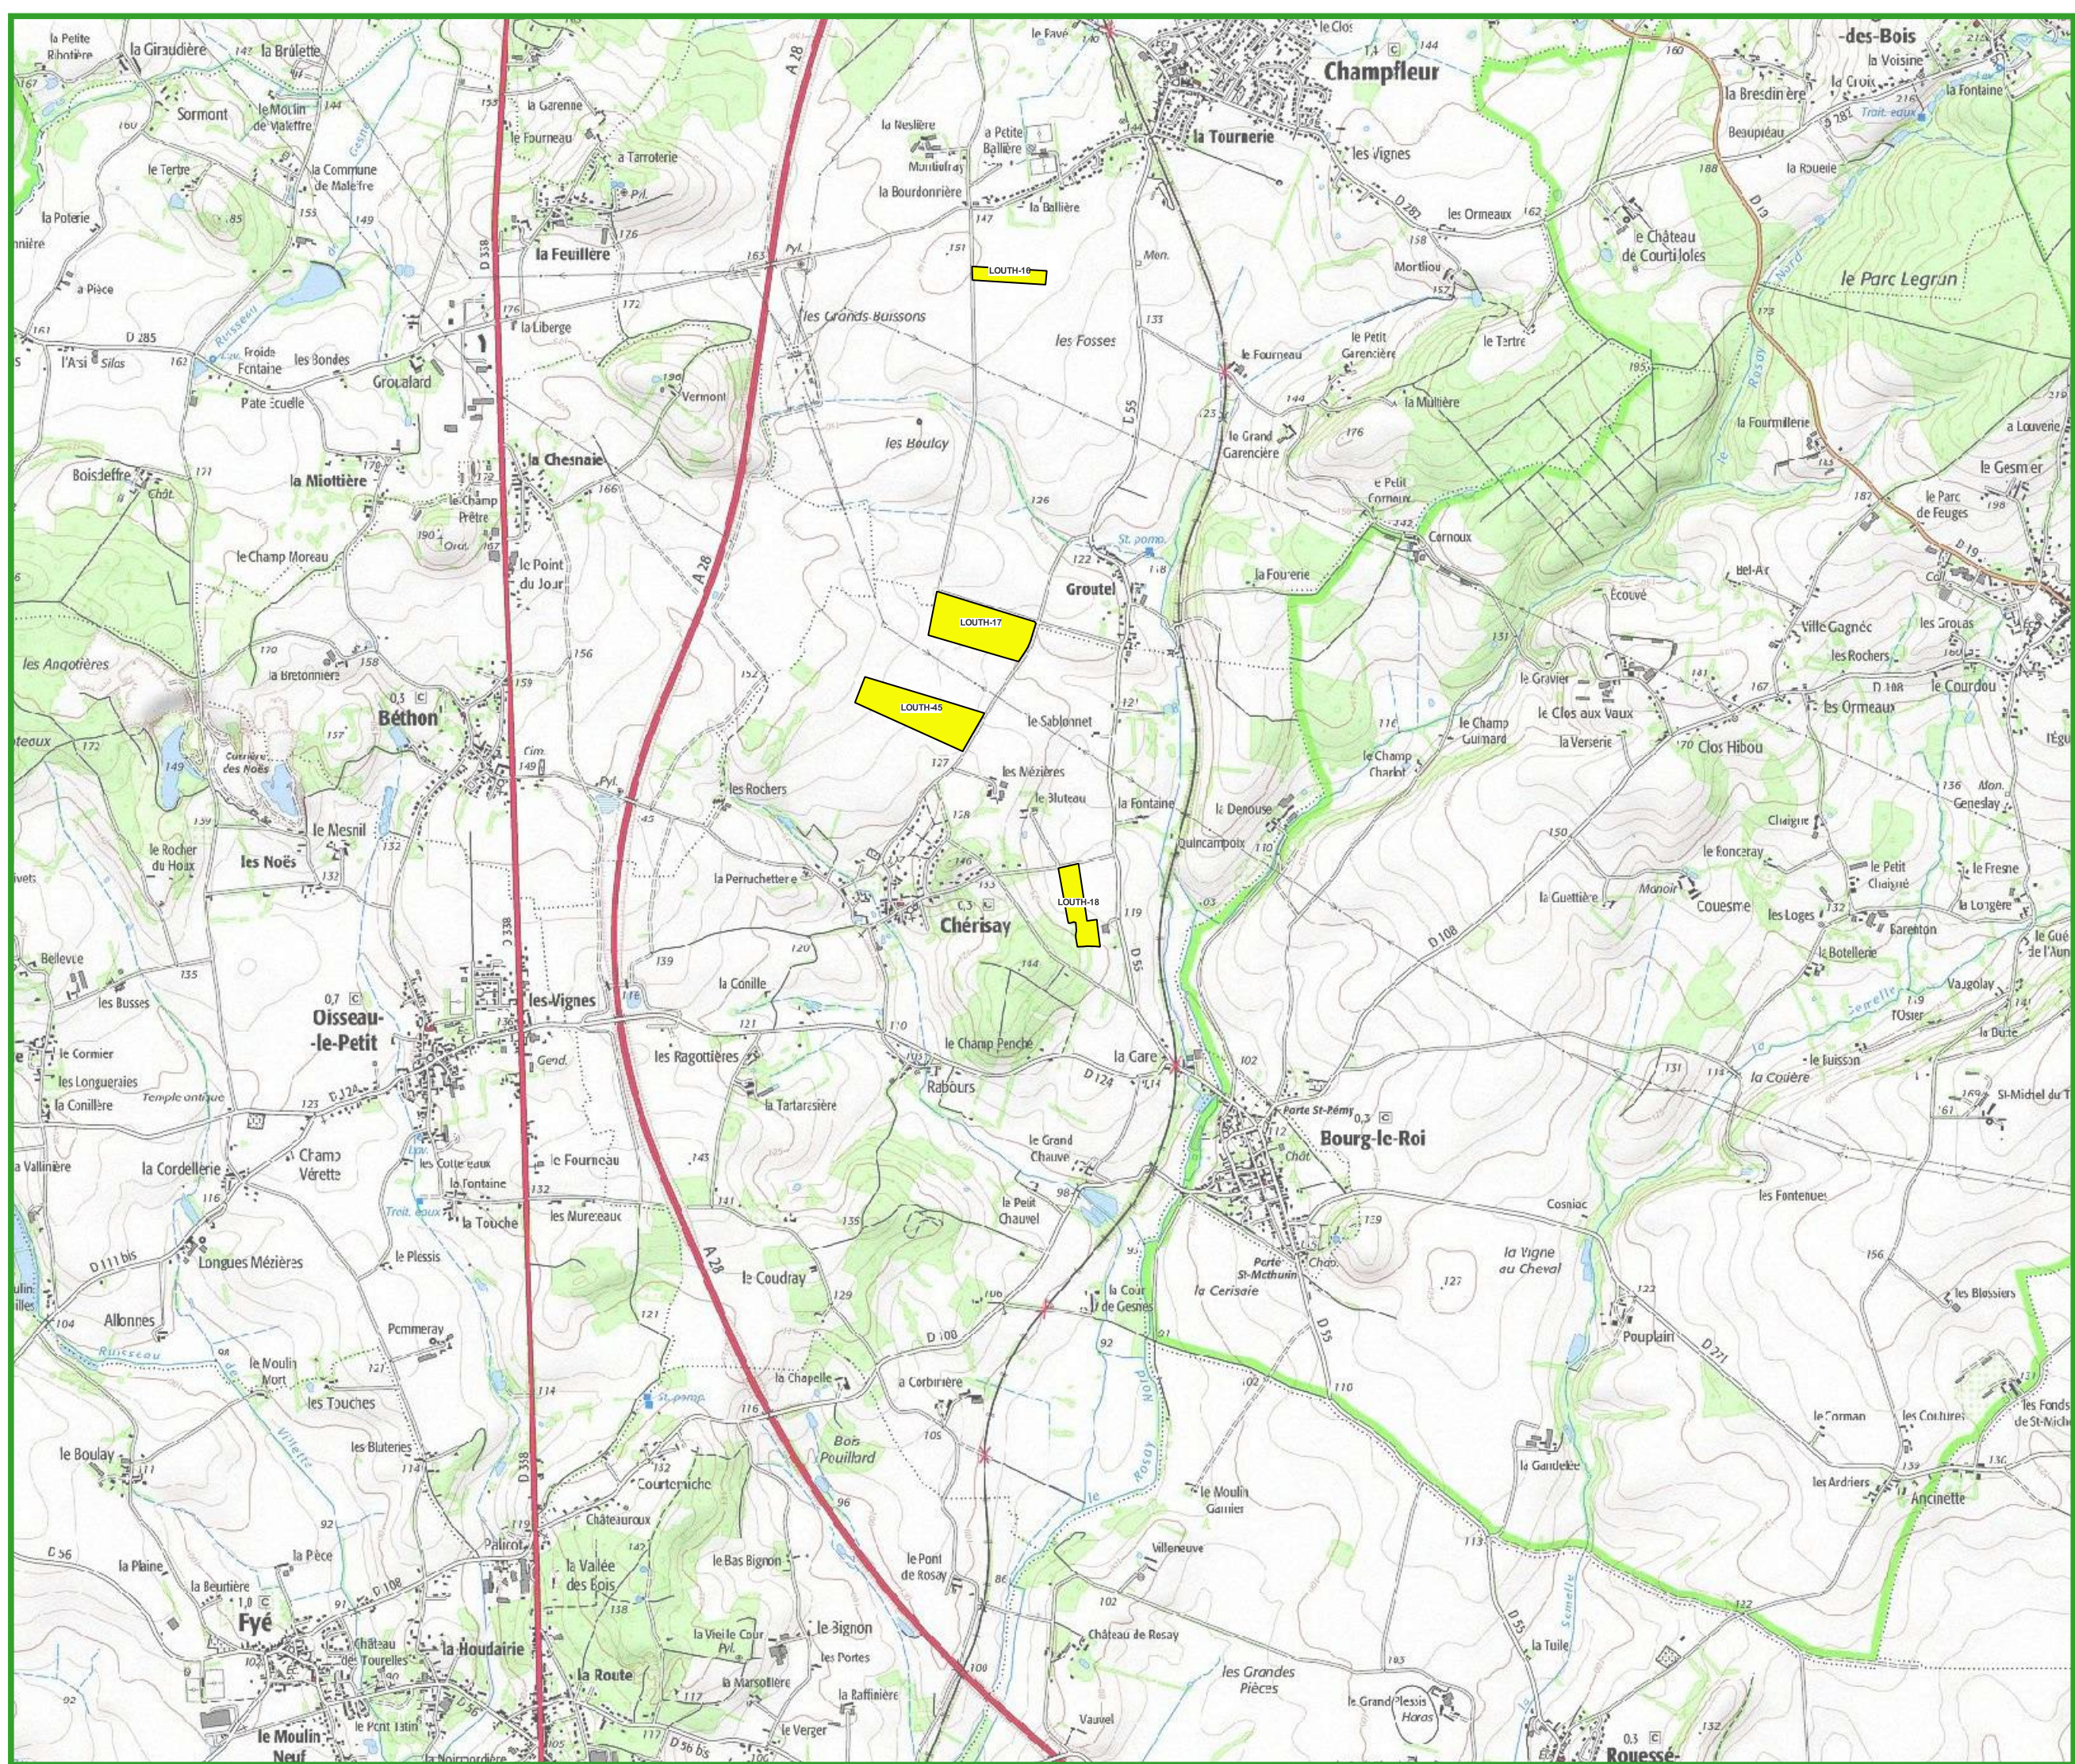

Zonages Natura 2000

**STEP
ALENCON ST PATERNE**

1/25000

13/17

- Nouvelles parcelles
- Natura 2000 ZSC
- Natura 2000 ZPS