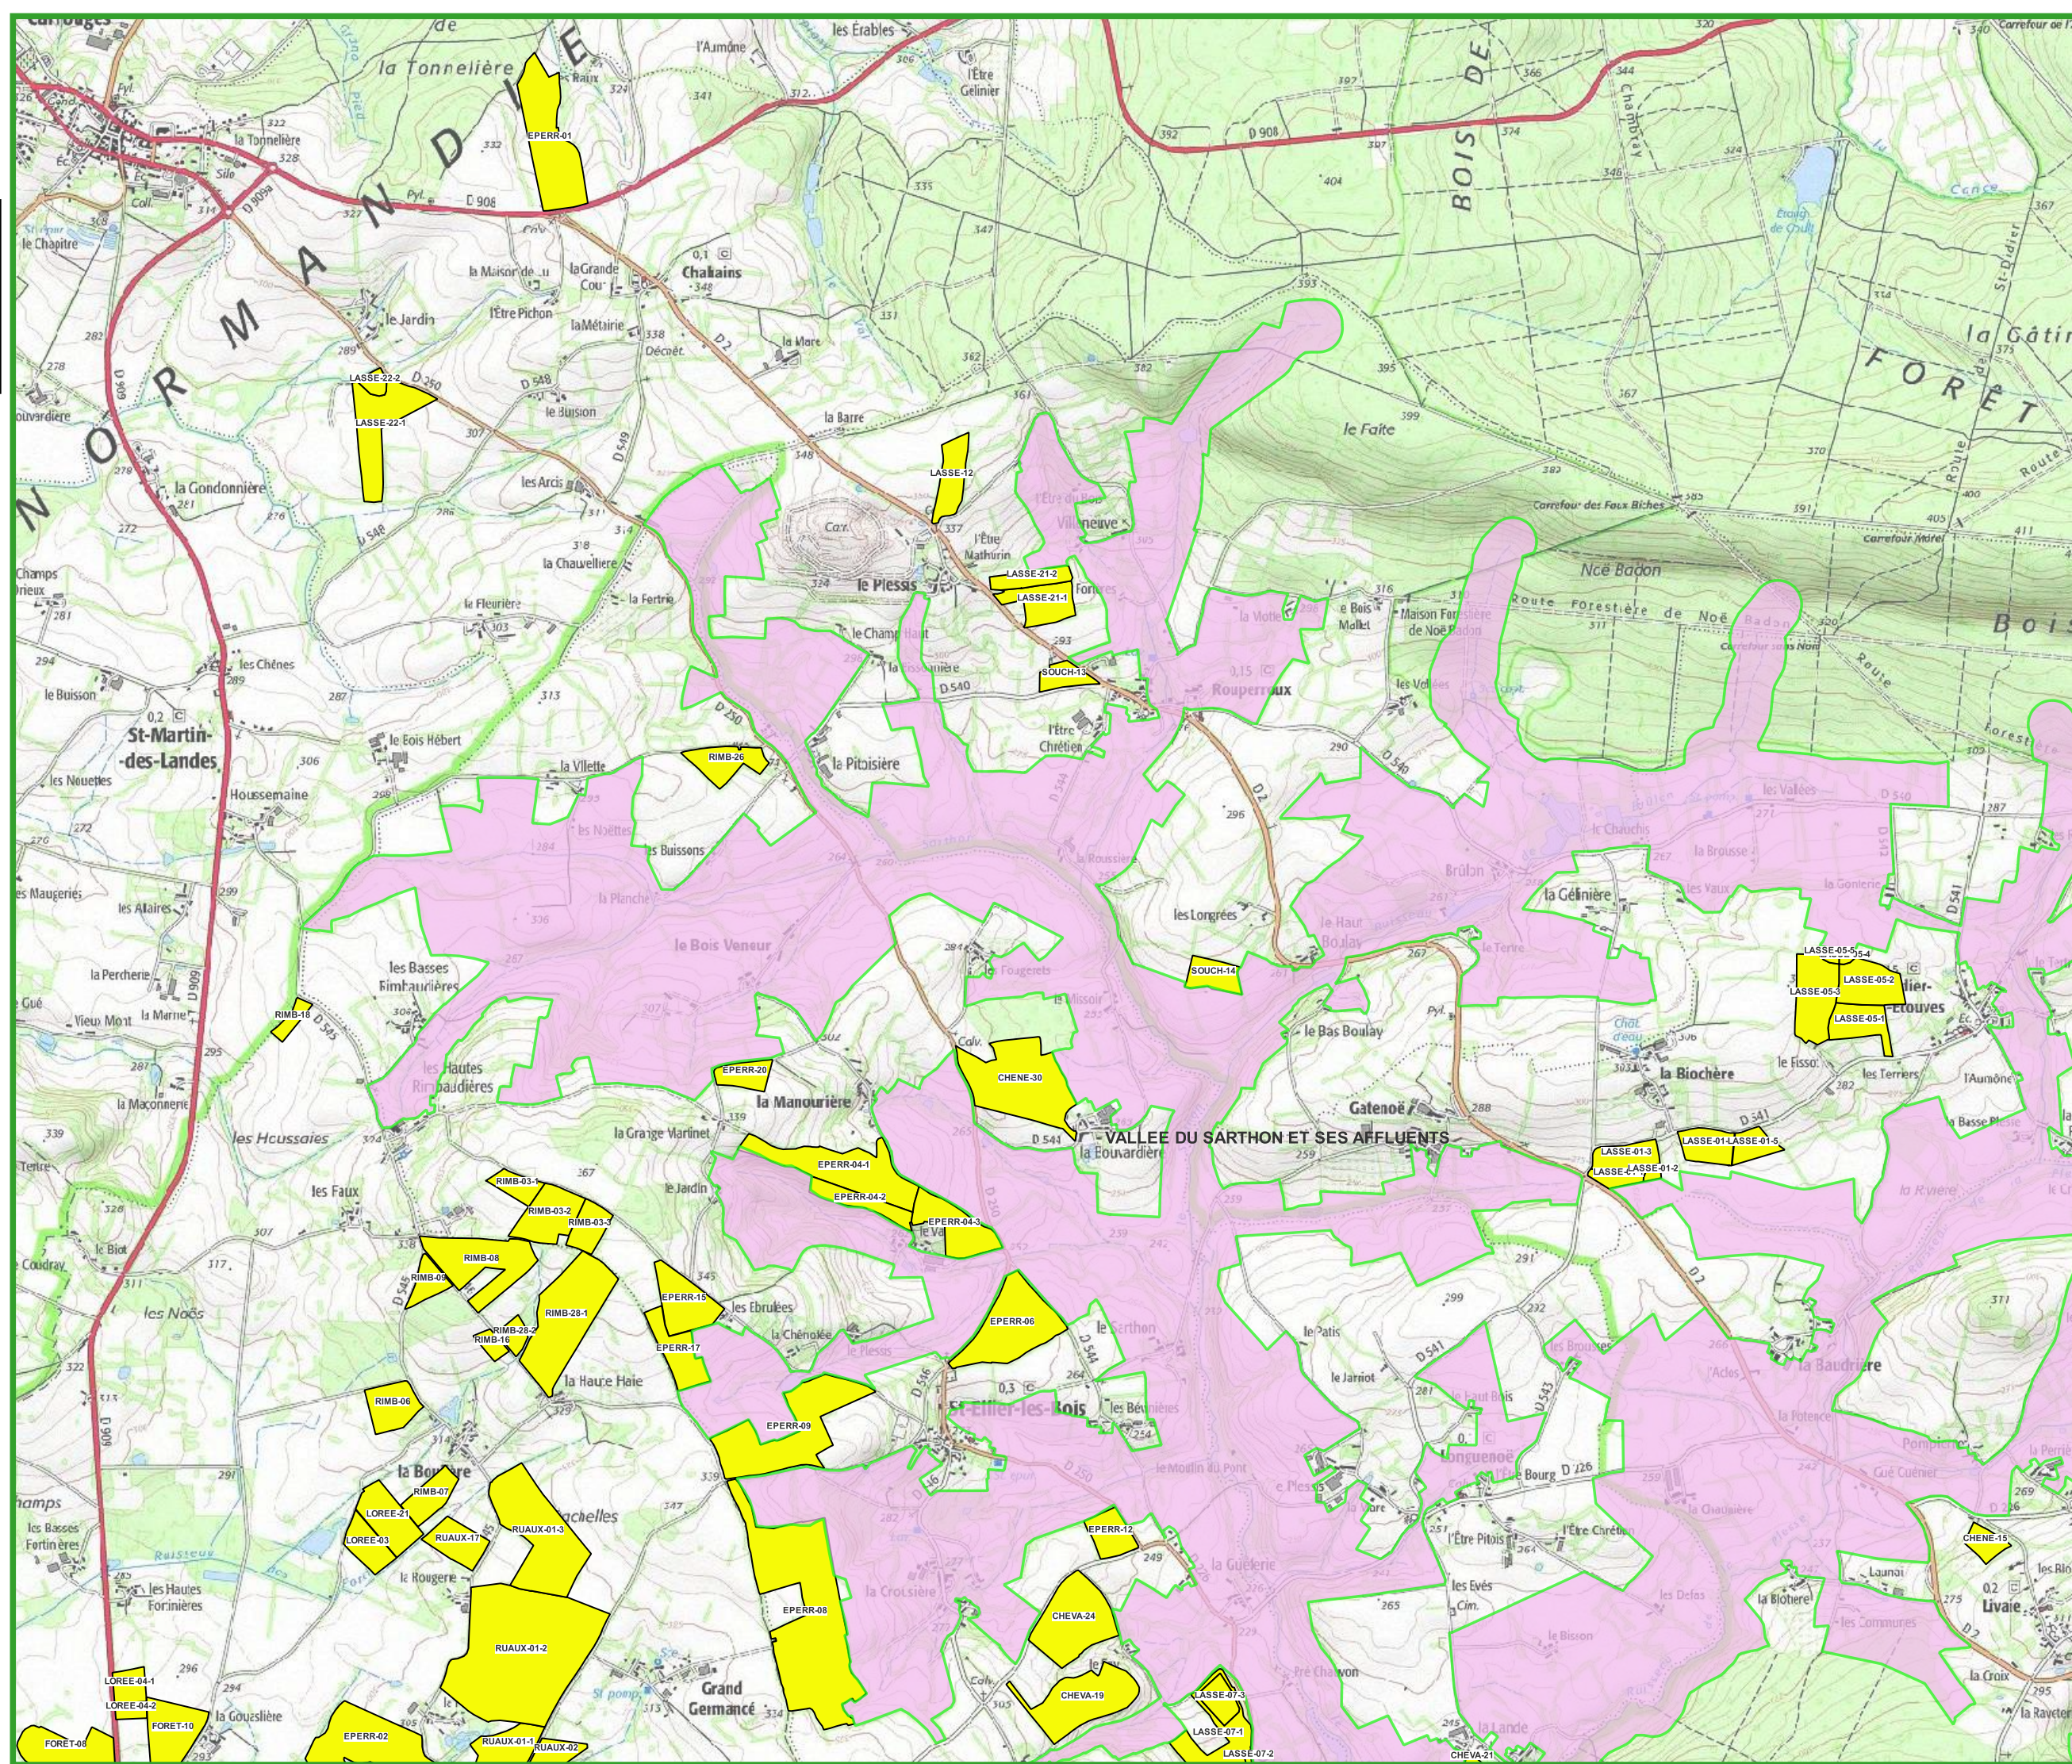

2/17

- Nouvelles parcelles
- Natura 2000 ZSC
- Natura 2000 ZPS

Zonages Natura 2000

STEP
ALENCON ST PATERNE

1/25000

3/17

- Nouvelles parcelles
- Natura 2000 ZSC
- Natura 2000 ZPS

Zonages Natura 2000

STEP ALENCON ST PATERNE

1/25000

4/17

- Nouvelles parcelles
- Natura 2000 ZSC
- Natura 2000 ZPS

Zonages Natura 2000

STEP ALENCON ST PATERNE

1/25000

5/17

- Nouvelles parcelles
- Natura 2000 ZSC
- Natura 2000 ZPS

Zonages Natura 2000

STEP
ALENCON ST PATERNE

1/25000

6/17

- Nouvelles parcelles
- Natura 2000 ZSC
- Natura 2000 ZPS

Zonages Natura 2000

STEP ALENCON ST PATERNE

1/25000

7/17

- Nouvelles parcelles
- Natura 2000 ZSC
- Natura 2000 ZPS

Zonages Natura 2000

STEP ALENCON ST PATERNE

1/25000

8/17

- Nouvelles parcelles
- Natura 2000 ZSC
- Natura 2000 ZPS