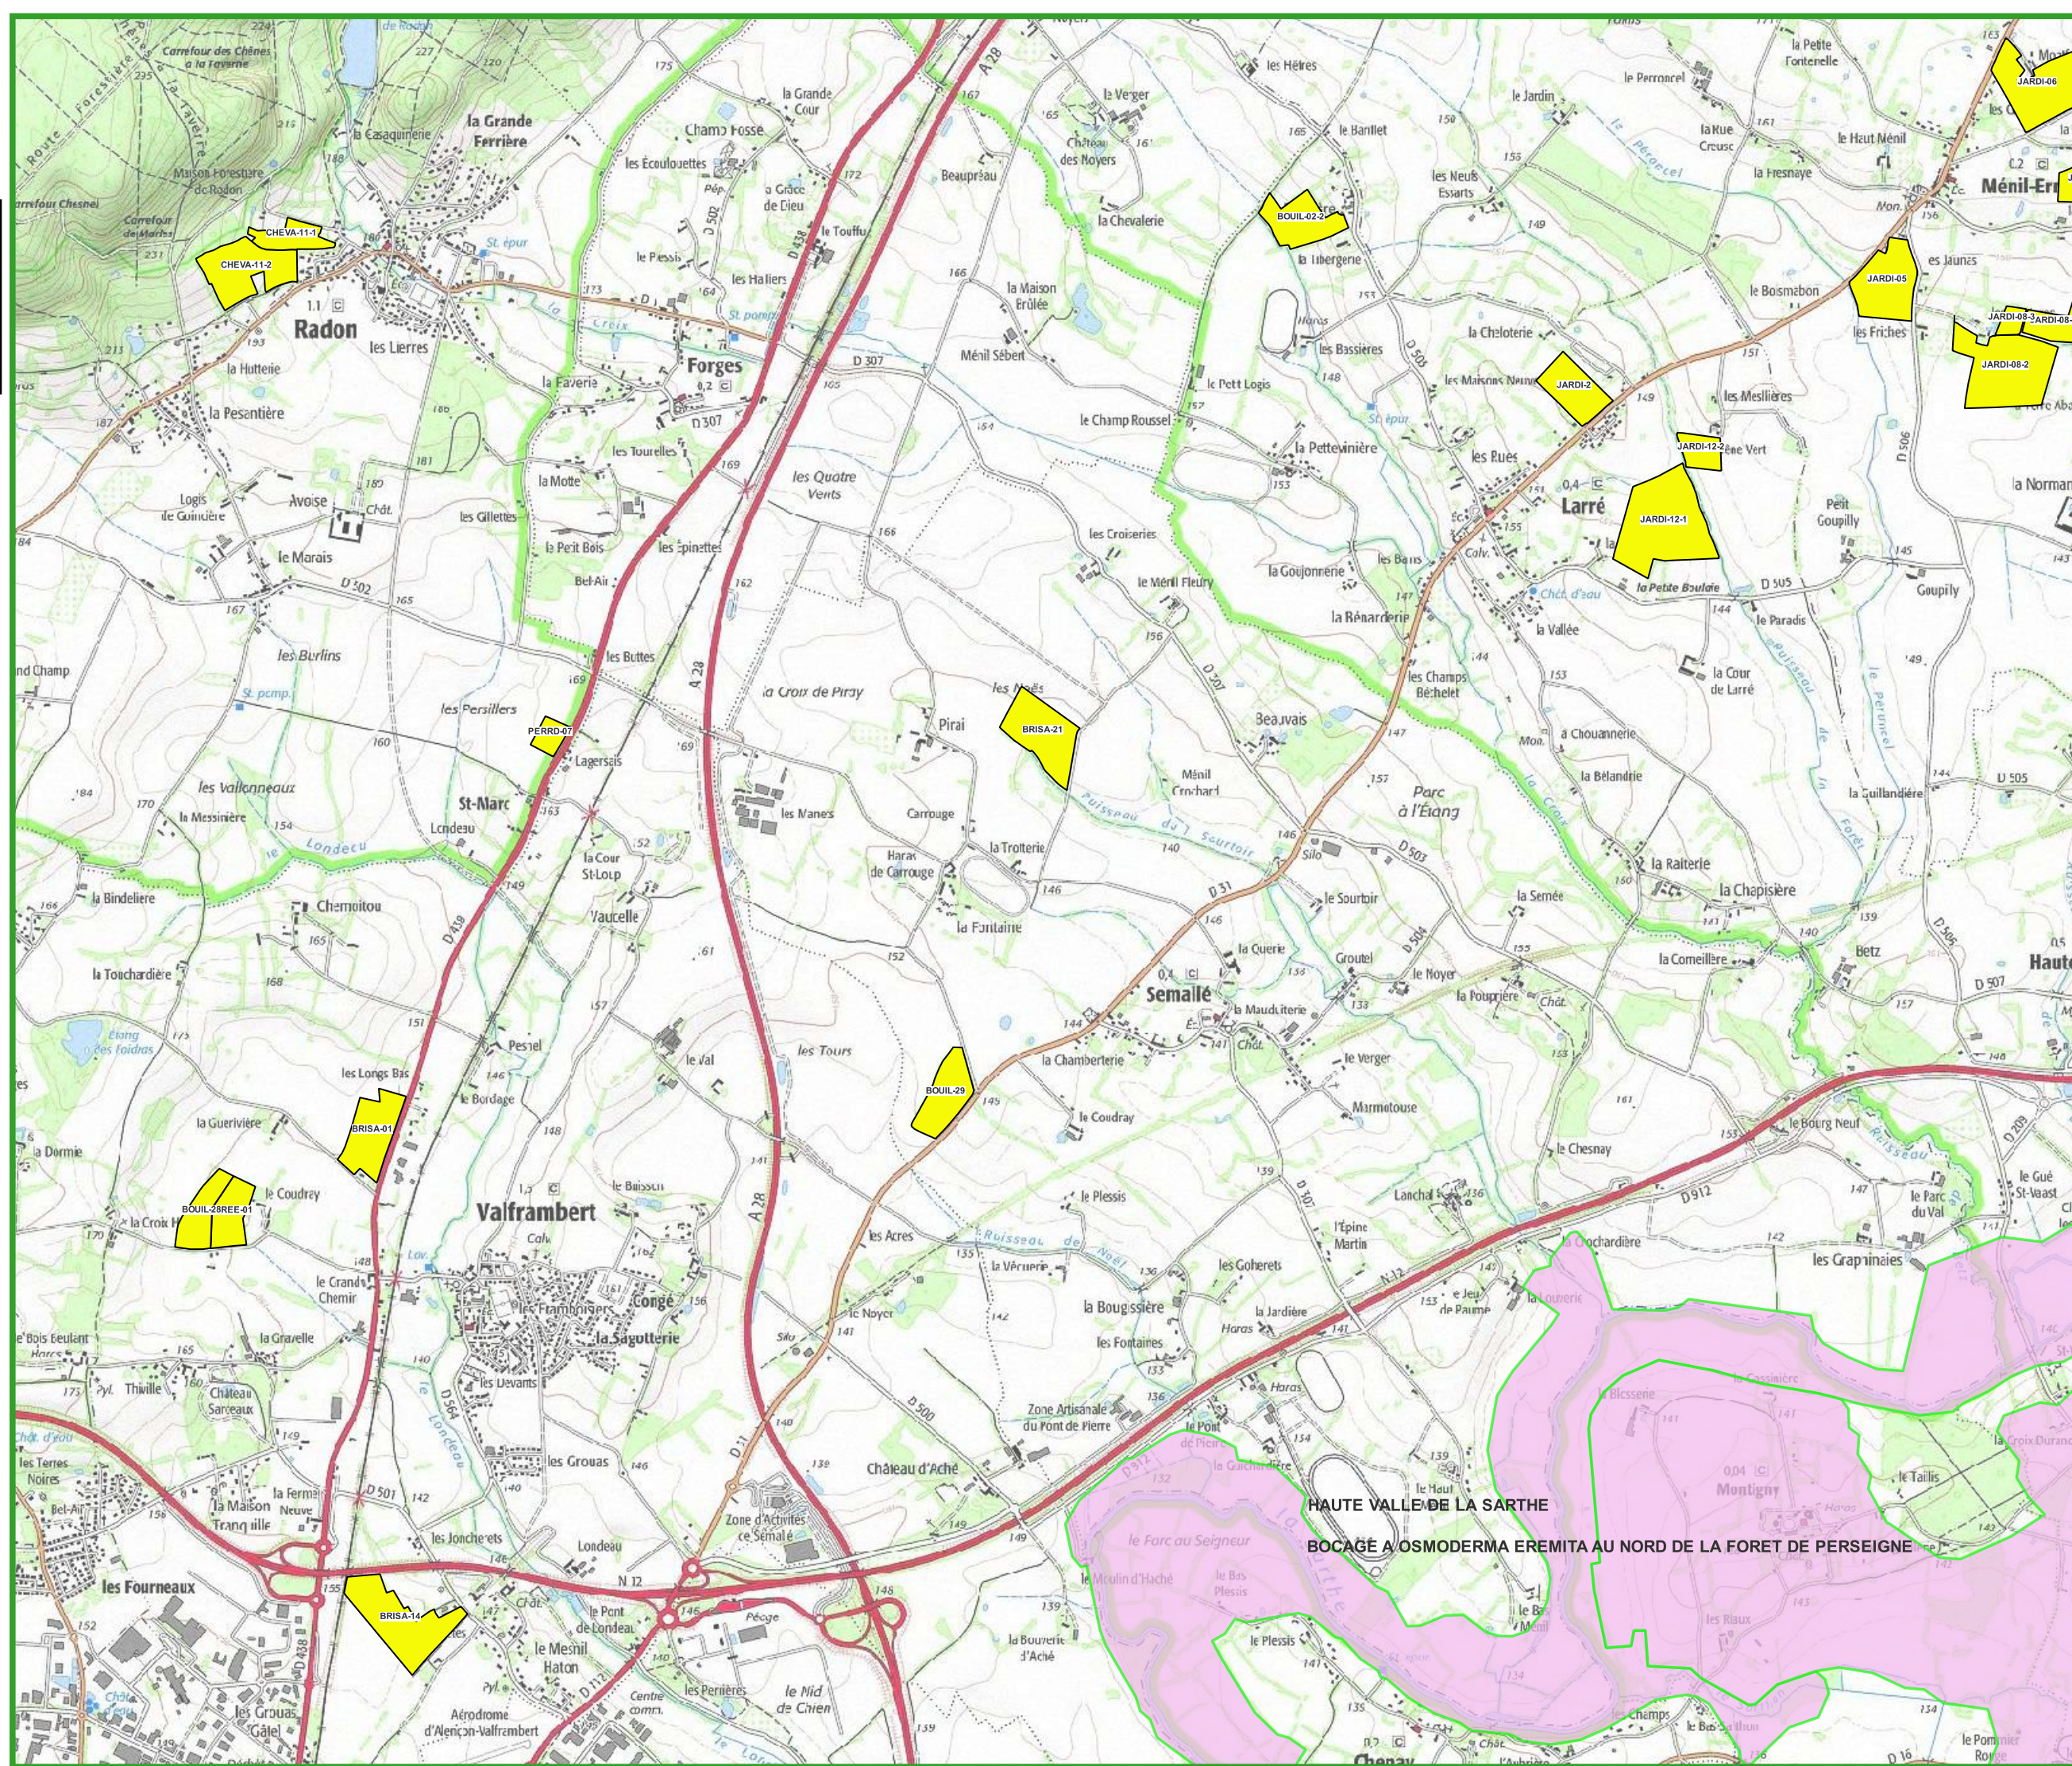

1/25000

7/17

- Nouvelles parcelles
- Natura 2000 ZSC
- Natura 2000 ZPS

Zonages Natura 2000

STEP ALENCON ST PATERNE

1/25000

8/17

- Nouvelles parcelles
- Natura 2000 ZSC
- Natura 2000 ZPS

Zonages Natura 2000

STEP ALENCON ST PATERNE

1/25000

9/17

- Nouvelles parcelles
- Natura 2000 ZSC
- Natura 2000 ZPS

HAUTE VALLEE DE LA SARTHE
BOCAGE A OSMODERMA EREMITA AU NORD DE LA FORET DE PERSEIGNE

Zonages Natura 2000