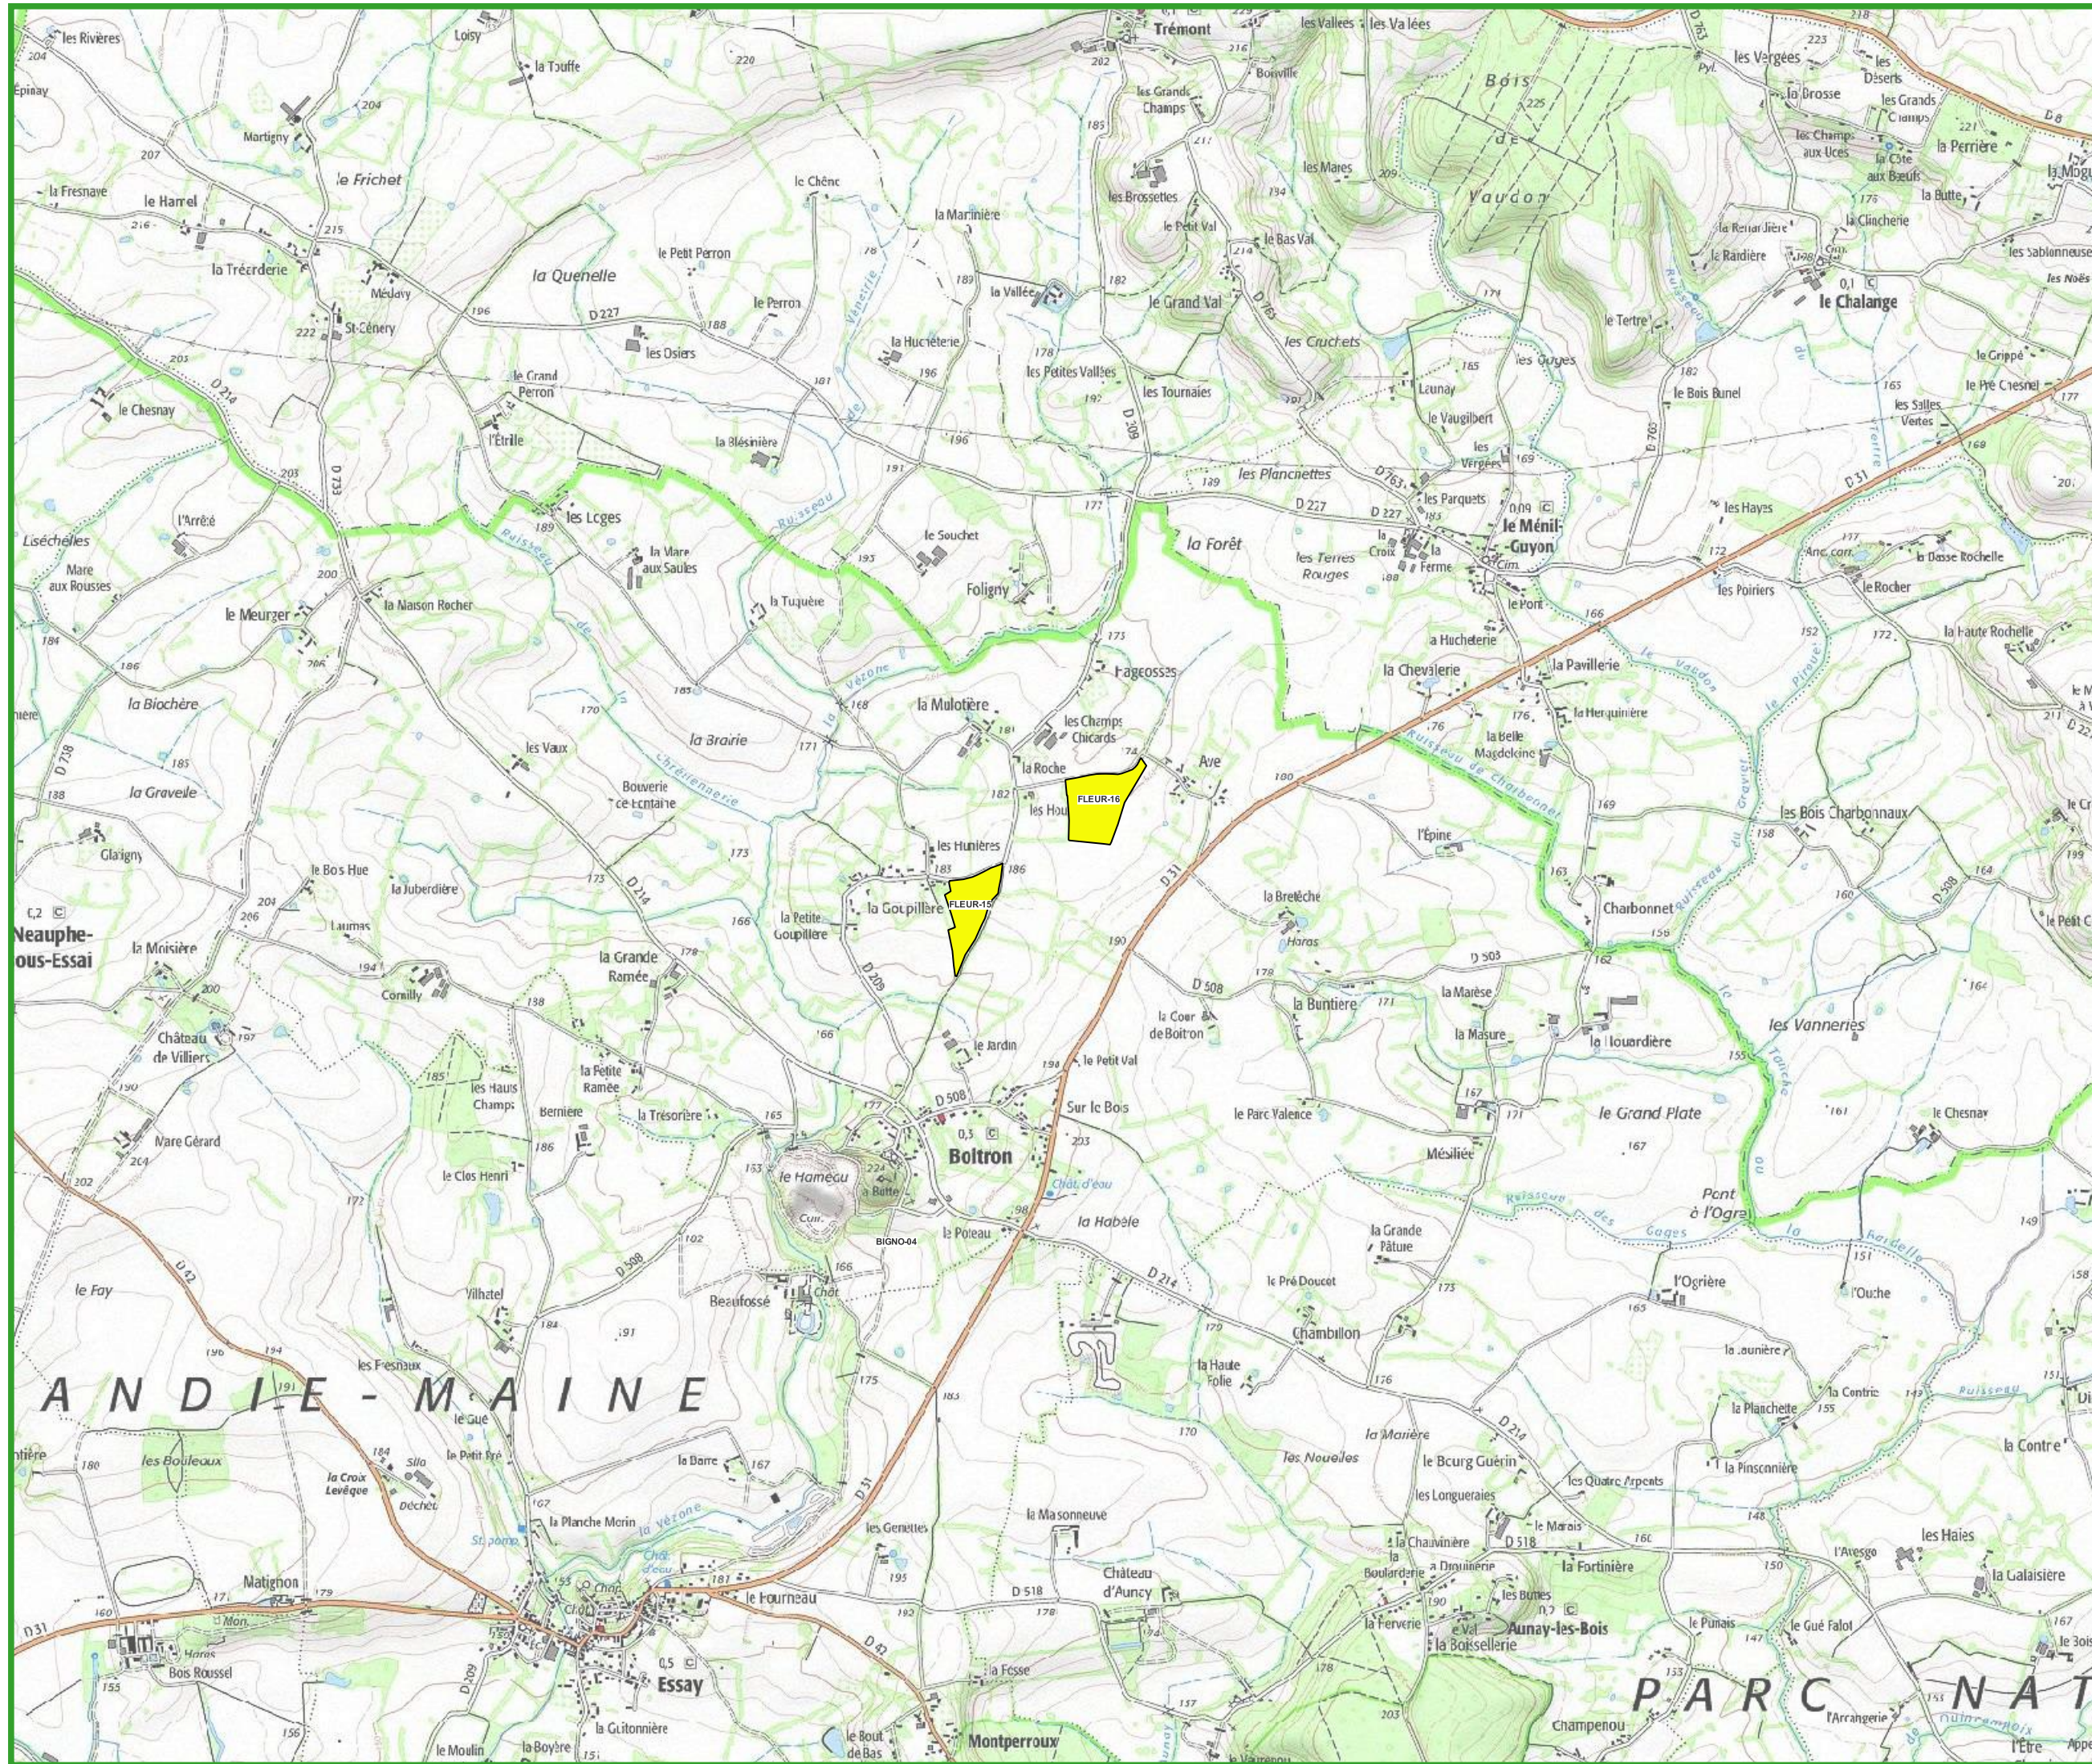

Zonages Natura 2000

STEP ALENCON ST PATERNE

1/25000

1/17

- Nouvelles parcelles
- Natura 2000 ZSC
- Natura 2000 ZPS

Zonages Natura 2000

**STEP
ALENCON ST PATERNE**

1/25000

2/17

- Nouvelles parcelles
- Natura 2000 ZSC
- Natura 2000 ZPS

Zonages Natura 2000

STEP
ALENCON ST PATERNE

1/25000

3/17

- Nouvelles parcelles
- Natura 2000 ZSC
- Natura 2000 ZPS

Zonages Natura 2000