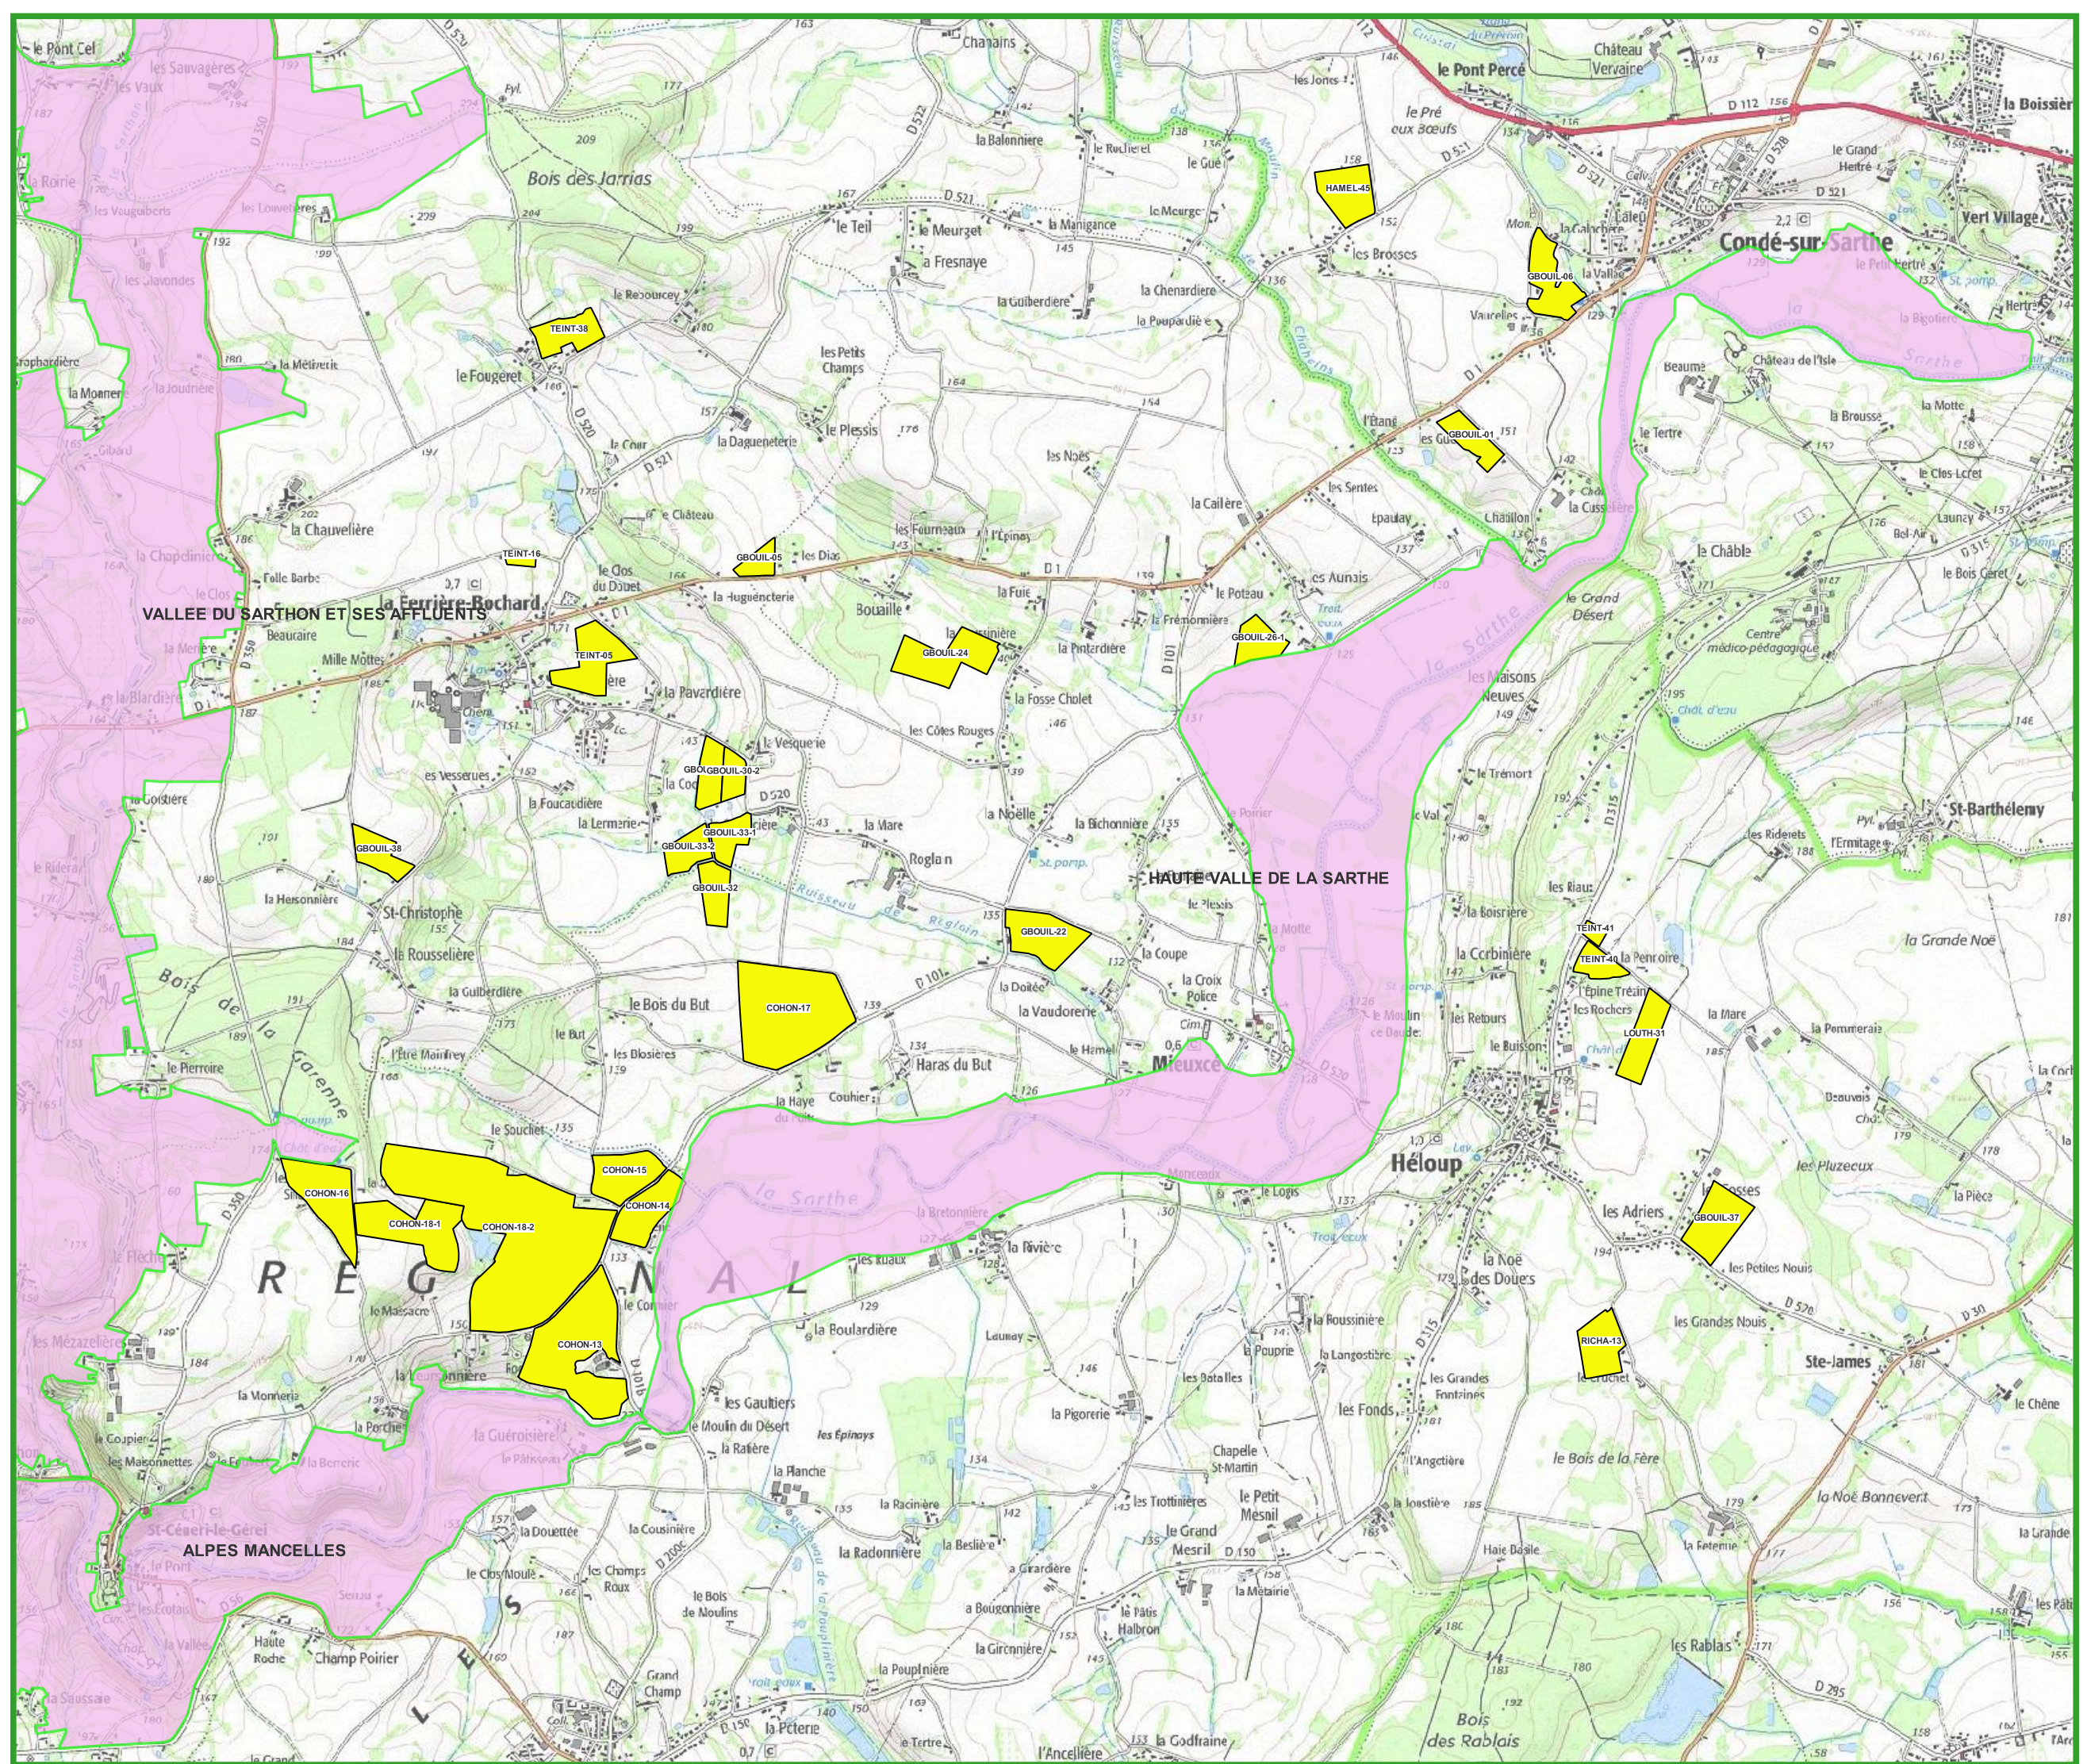

Zonages Natura 2000

STEP ALENCON ST PATERNE

1/25000

9/17

- Nouvelles parcelles
- Natura 2000 ZSC
- Natura 2000 ZPS

HAUTE VALLEE DE LA SARTHE
BOCAGE A OSMODERMA EREMITA AU NORD DE LA FORET DE PERSEIGNE

Zonages Natura 2000

STEP ALENCON ST PATERNE

1/25000

10/17

- Nouvelles parcelles
- Natura 2000 ZSC
- Natura 2000 ZPS

Zonages Natura 2000

STEP ALENCON ST PATERNE

1/25000

10/17

- Nouvelles parcelles
- Natura 2000 ZSC
- Natura 2000 ZPS

Zonages Natura 2000

STEP ALENCON ST PATERNE

1/25000

11/17

- Nouvelles parcelles
- Natura 2000 ZSC
- Natura 2000 ZPS

Zonages Natura 2000

STEP ALENCON ST PATERNE

1/25000

12/17

- Nouvelles parcelles
- Natura 2000 ZSC
- Natura 2000 ZPS

VALLÉE DU RUTIN, COTEAU DE CHAUMITON, ETANG DE SAOSNE ET FORÊT DE PERSEIGNE

Zonages Natura 2000

**STEP
ALENCON ST PATERNE**

1/25000

13/17