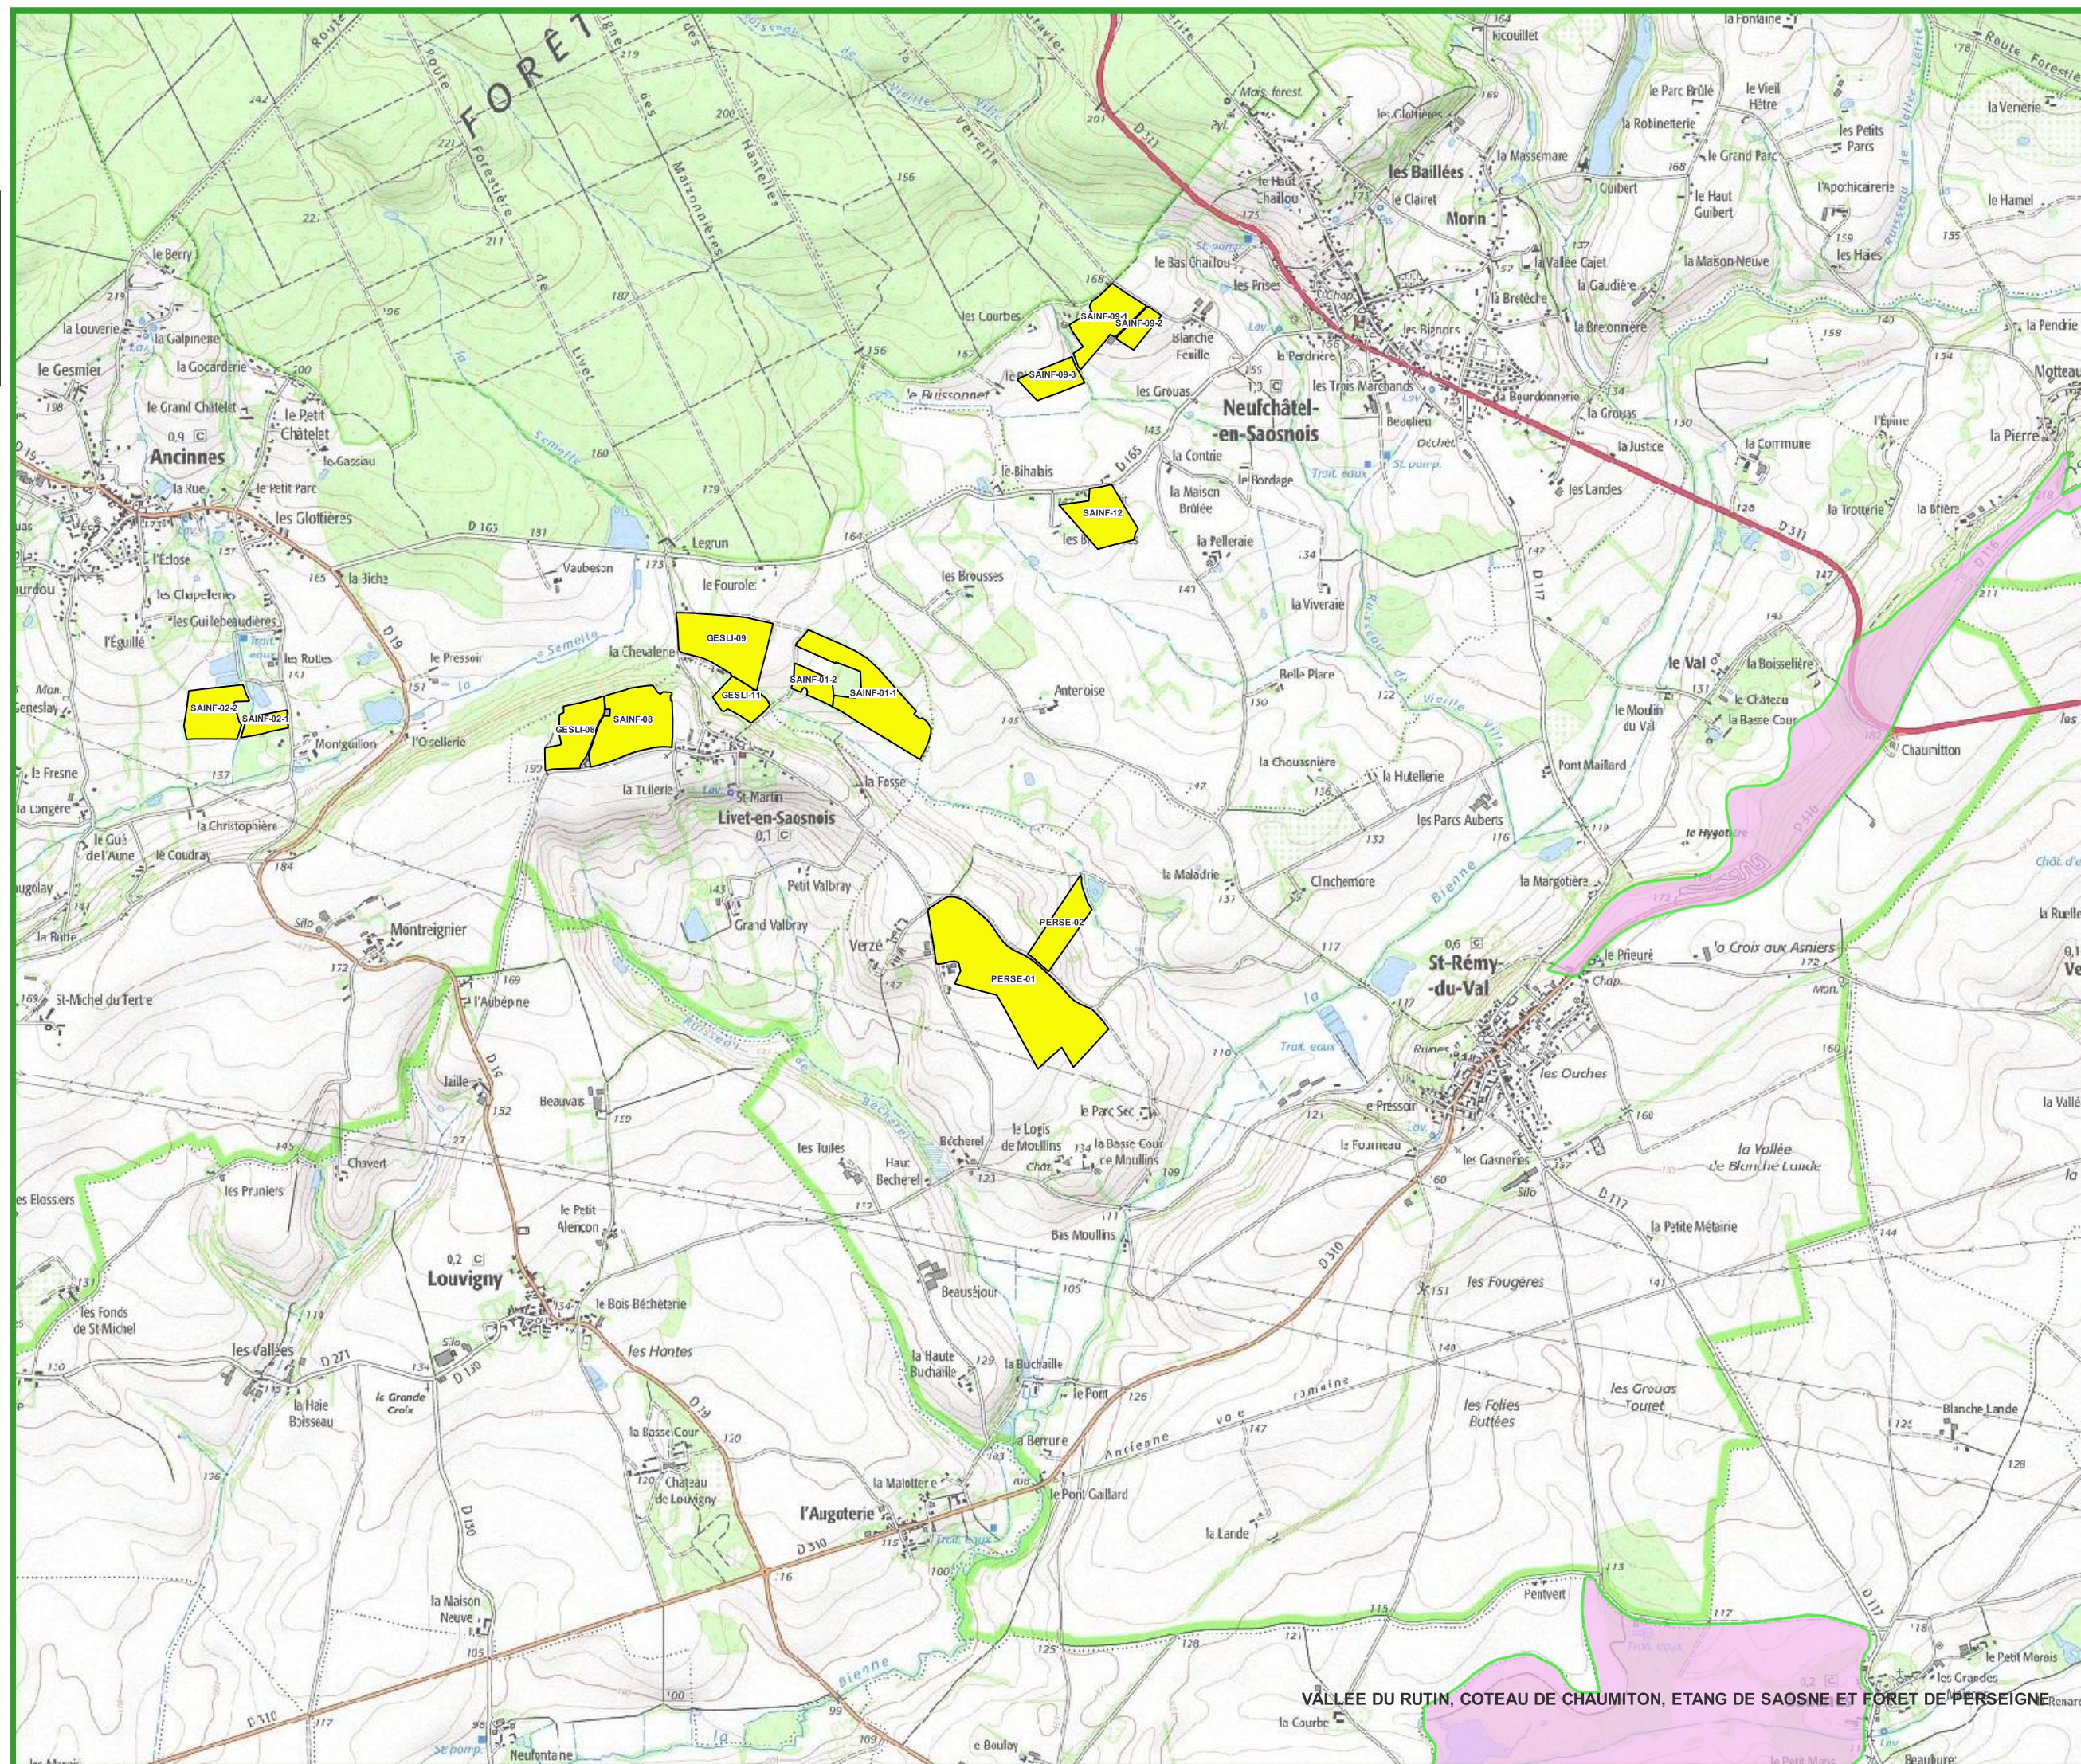

STEP ALENCON ST PATERNE

1/25000

10/17

- Nouvelles parcelles
- Natura 2000 ZSC
- Natura 2000 ZPS

Zonages Natura 2000

STEP ALENCON ST PATERNE

1/25000

10/17

- Nouvelles parcelles
- Natura 2000 ZSC
- Natura 2000 ZPS

Zonages Natura 2000

STEP ALENCON ST PATERNE

1/25000

11/17

- Nouvelles parcelles
- Natura 2000 ZSC
- Natura 2000 ZPS

Zonages Natura 2000

STEP ALENCON ST PATERNE

1/25000

12/17

- Nouvelles parcelles
- Natura 2000 ZSC
- Natura 2000 ZPS

VALLÉE DU RUTIN, COTEAU DE CHAUMITON, ETANG DE SAOSNE ET FORÊT DE PERSEIGNE

Zonages Natura 2000

**STEP
ALENCON ST PATERNE**

1/25000

13/17