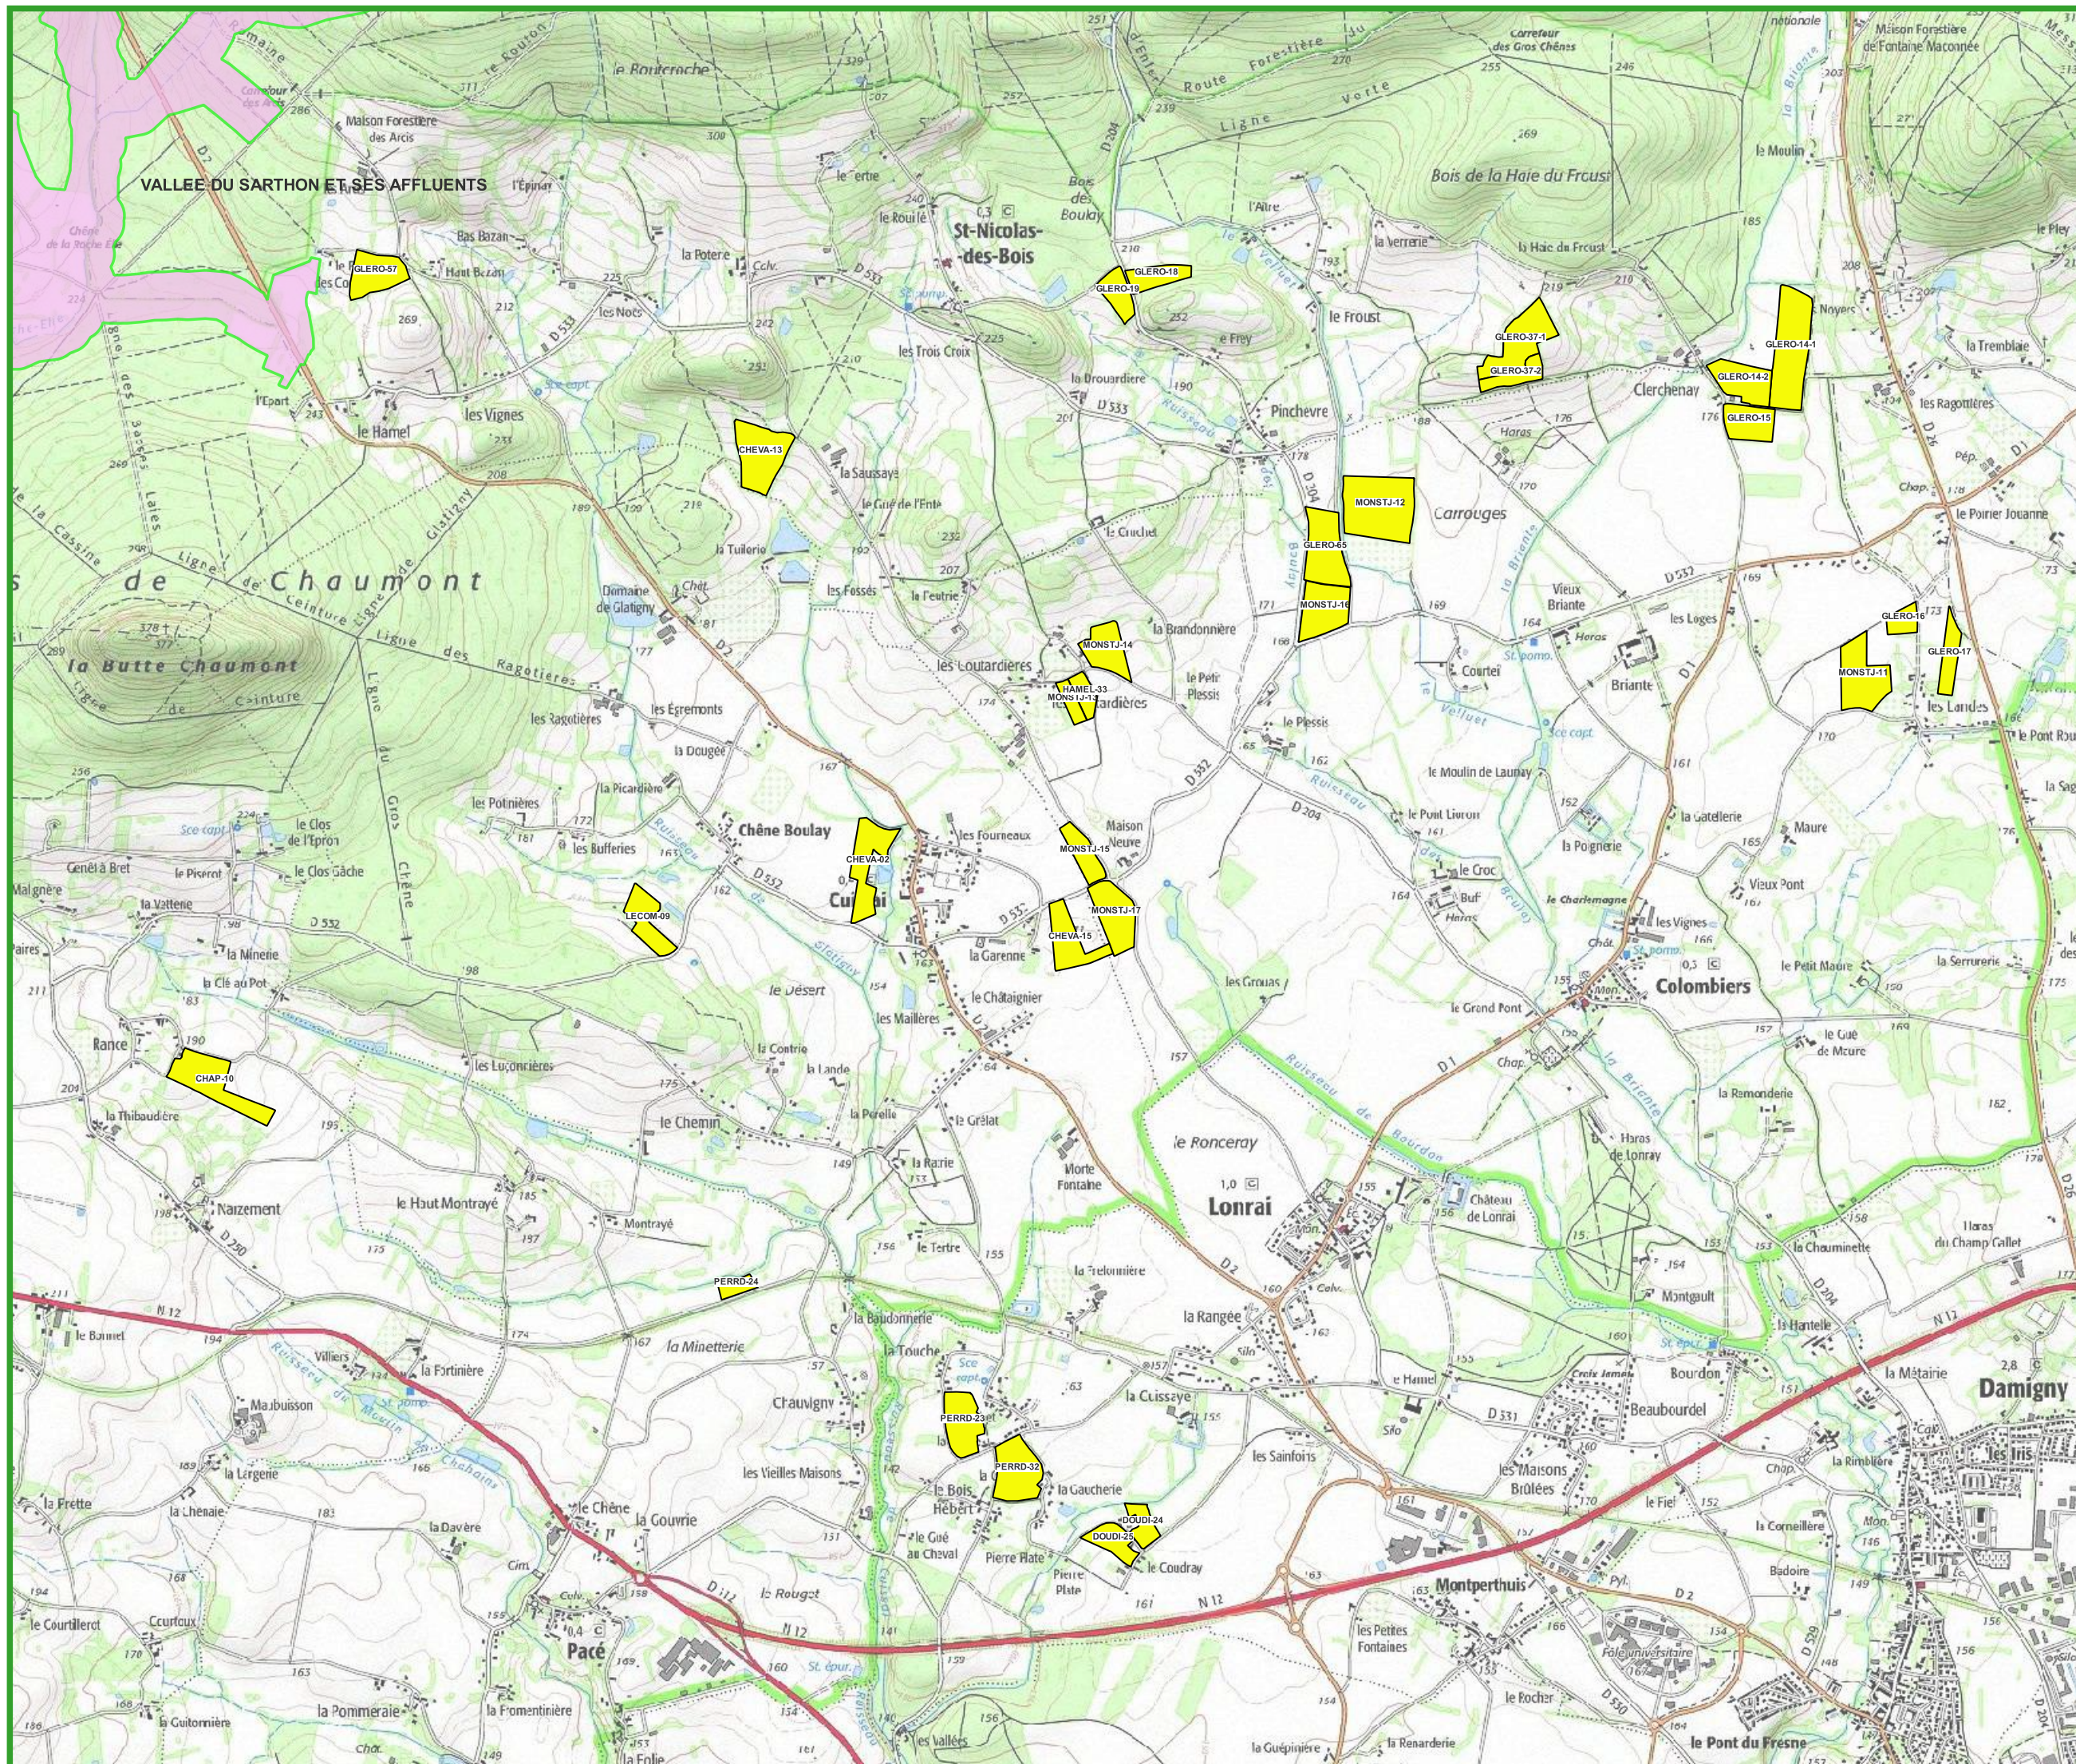

- Nouvelles parcelles
- Natura 2000 ZSC
- Natura 2000 ZPS

Zonages Natura 2000

STEP
ALENCON ST PATERNE

1/25000

6/17

- Nouvelles parcelles
- Natura 2000 ZSC
- Natura 2000 ZPS

Zonages Natura 2000

STEP ALENCON ST PATERNE

1/25000

7/17

- Nouvelles parcelles
- Natura 2000 ZSC
- Natura 2000 ZPS

Zonages Natura 2000

STEP ALENCON ST PATERNE

1/25000

8/17

- Nouvelles parcelles
- Natura 2000 ZSC
- Natura 2000 ZPS

Zonages Natura 2000

STEP ALENCON ST PATERNE

1/25000

9/17

- Nouvelles parcelles
- Natura 2000 ZSC
- Natura 2000 ZPS

HAUTE VALLEE DE LA SARTHE
BOCAGE A OSMODERMA EREMITA AU NORD DE LA FORET DE PERSEIGNE

Zonages Natura 2000

1/25000

12/17

- Nouvelles parcelles
- Natura 2000 ZSC
- Natura 2000 ZPS

VALLÉE DU RUTIN, COTEAU DE CHAUMITON, ETANG DE SAOSNE ET FORÊT DE PERSEIGNE

Zonages Natura 2000

**STEP
ALENCON ST PATERNE**

1/25000

13/17