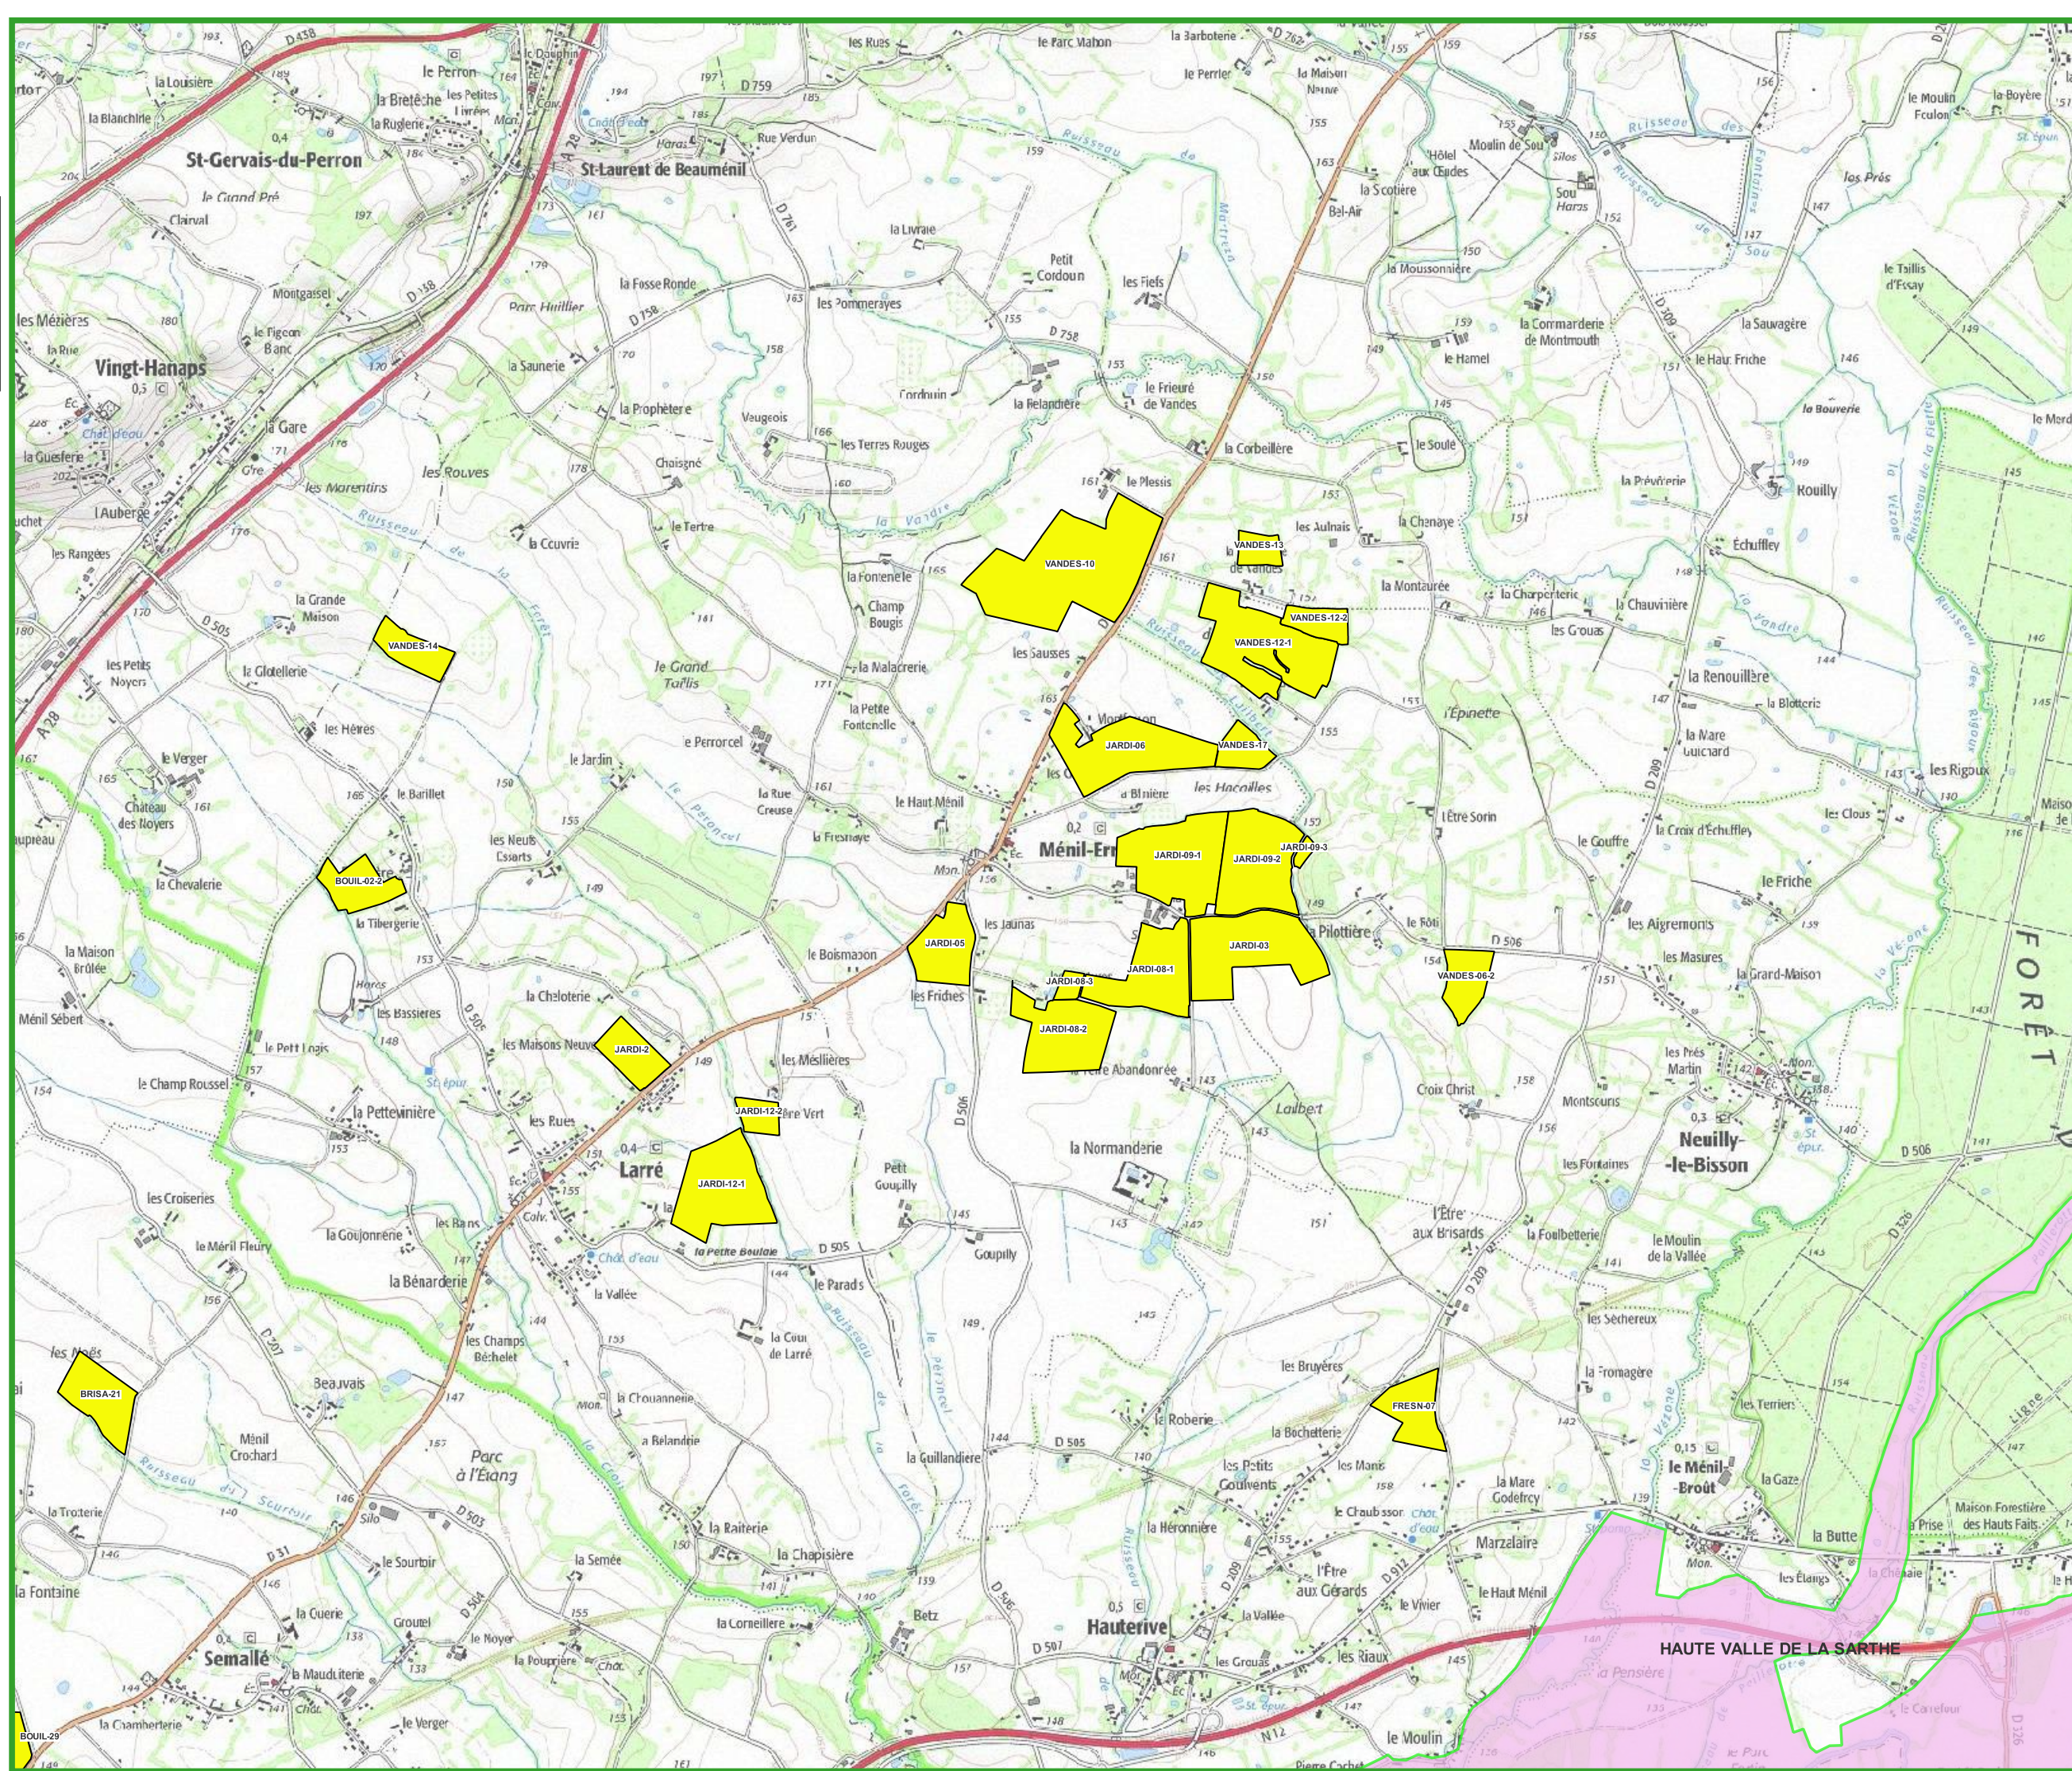

1/25000

7/17

- Nouvelles parcelles
- Natura 2000 ZSC
- Natura 2000 ZPS

Zonages Natura 2000

STEP ALENCON ST PATERNE

1/25000

8/17

- Nouvelles parcelles
- Natura 2000 ZSC
- Natura 2000 ZPS

Zonages Natura 2000

STEP ALENCON ST PATERNE

1/25000

9/17

- Nouvelles parcelles
- Natura 2000 ZSC
- Natura 2000 ZPS

HAUTE VALLEE DE LA SARTHE
BOCAGE A OSMODERMA EREMITA AU NORD DE LA FORET DE PERSEIGNE

Zonages Natura 2000

STEP ALENCON ST PATERNE

1/25000

10/17

- Nouvelles parcelles
- Natura 2000 ZSC
- Natura 2000 ZPS

Zonages Natura 2000

STEP ALENCON ST PATERNE

1/25000

10/17

1/25000

12/17

- Nouvelles parcelles
- Natura 2000 ZSC
- Natura 2000 ZPS

VALLÉE DU RUTIN, COTEAU DE CHAUMITON, ETANG DE SAOSNE ET FORÊT DE PERSEIGNE

Zonages Natura 2000

**STEP
ALENCON ST PATERNE**

1/25000

13/17