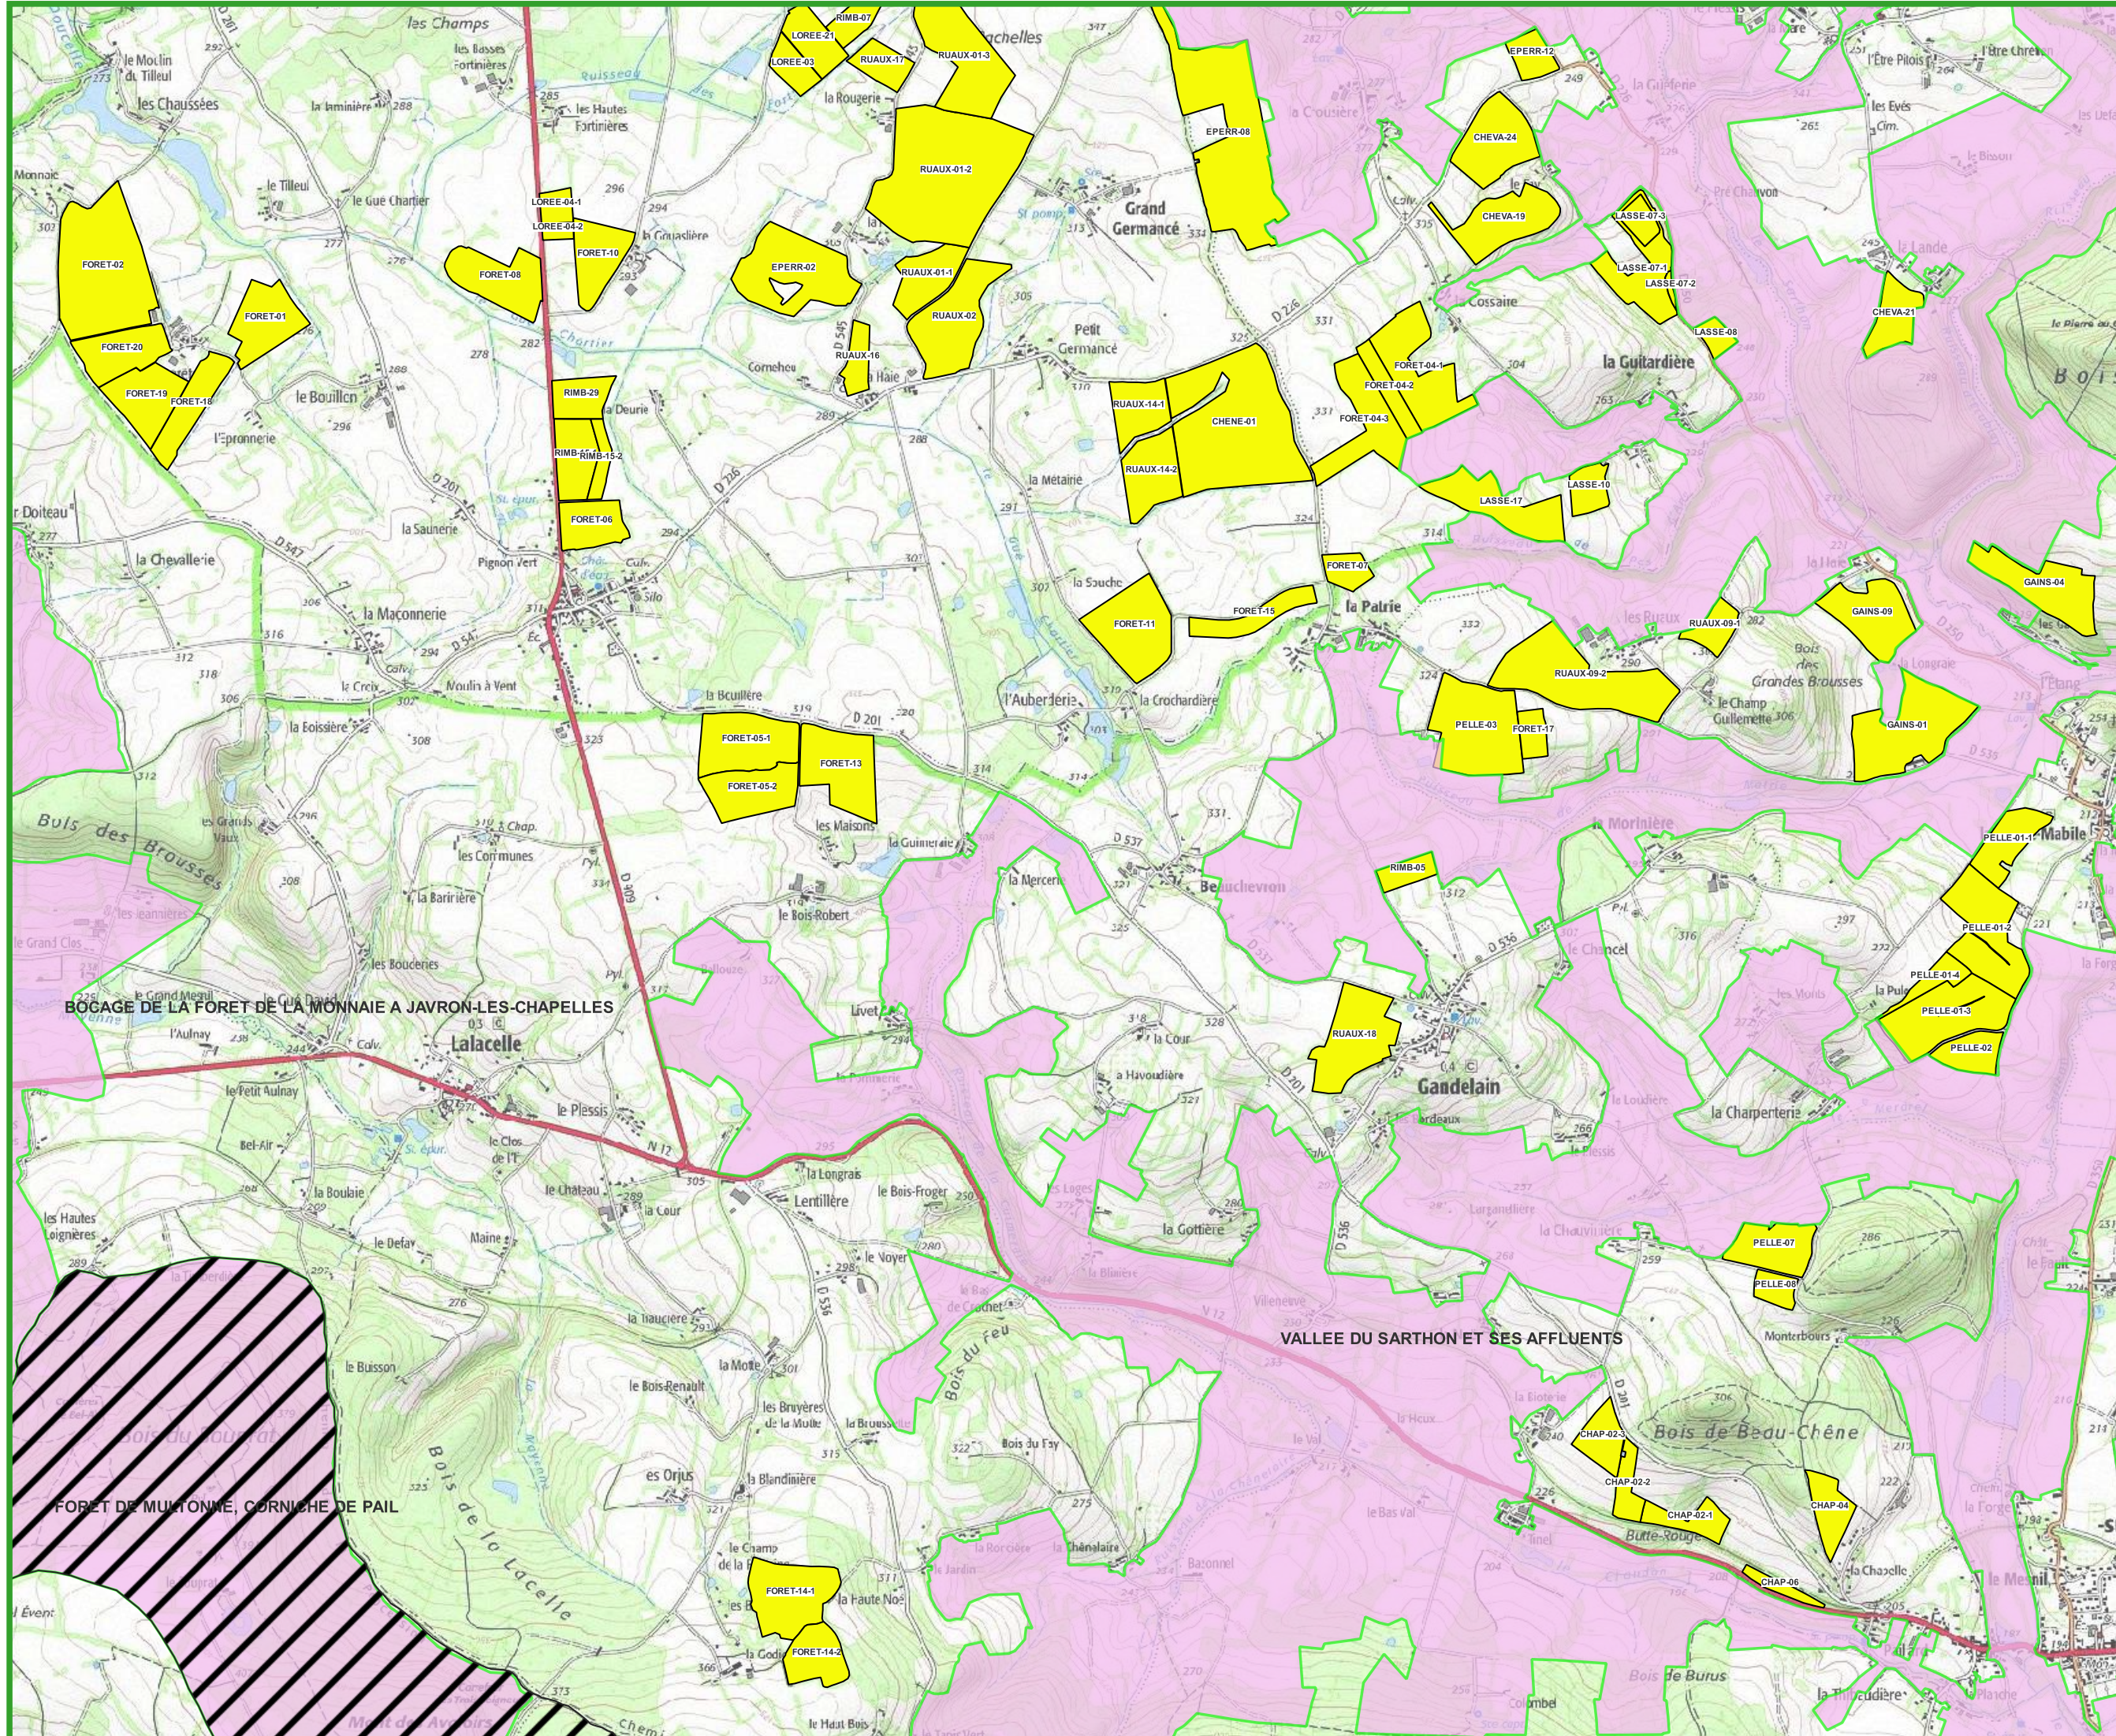

STEP ALENCON ST PATERNE

1/25000

4/17

- Nouvelles parcelles
- Natura 2000 ZSC
- Natura 2000 ZPS

Zonages Natura 2000

STEP ALENCON ST PATERNE

1/25000

5/17

- Nouvelles parcelles
- Natura 2000 ZSC
- Natura 2000 ZPS

Zonages Natura 2000

STEP
ALENCON ST PATERNE

1/25000

6/17

- Nouvelles parcelles
- Natura 2000 ZSC
- Natura 2000 ZPS

Zonages Natura 2000

STEP ALENCON ST PATERNE

1/25000

7/17

- Nouvelles parcelles
- Natura 2000 ZSC
- Natura 2000 ZPS

Zonages Natura 2000

STEP ALENCON ST PATERNE

1/25000

8/17

- Nouvelles parcelles
- Natura 2000 ZSC
- Natura 2000 ZPS

Zonages Natura 2000

STEP ALENCON ST PATERNE

1/25000

9/17

- Nouvelles parcelles
- Natura 2000 ZSC
- Natura 2000 ZPS

HAUTE VALLEE DE LA SARTHE
BOCAGE A OSMODERMA EREMITA AU NORD DE LA FORET DE PERSEIGNE

Zonages Natura 2000