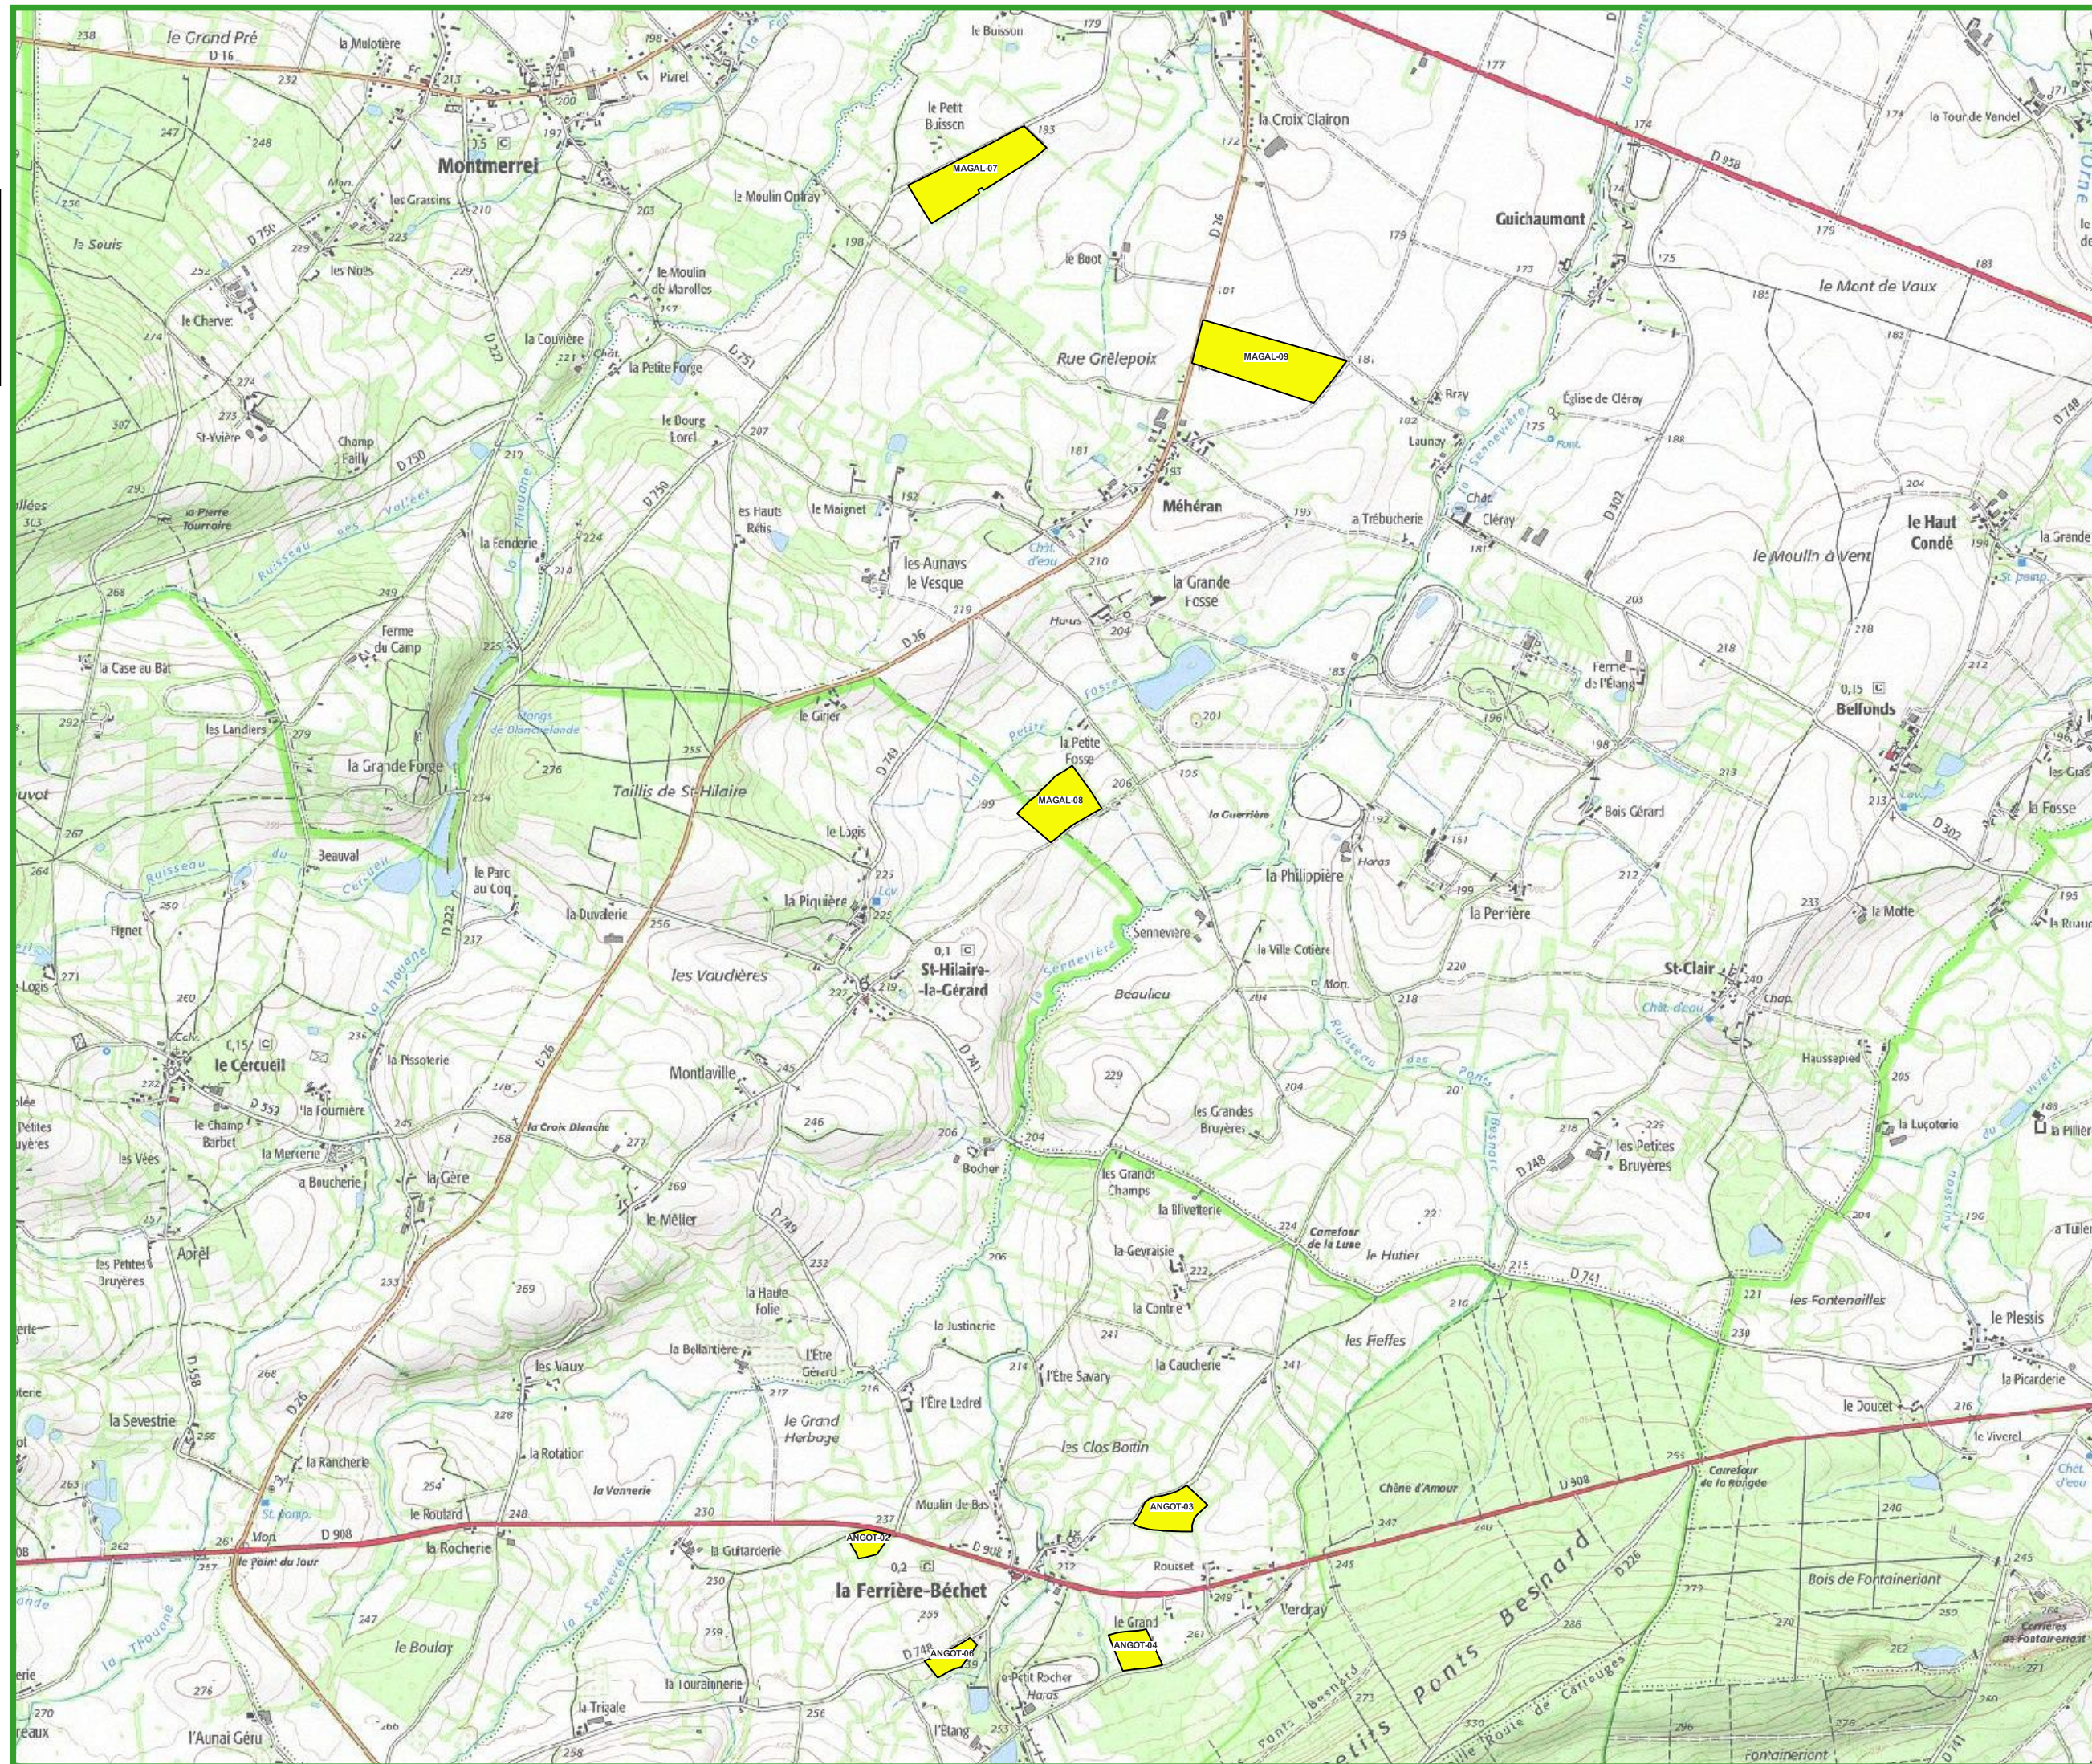

Zonages Natura 2000

STEP ALENCON ST PATERNE

1/25000

1/17

- Nouvelles parcelles
- Natura 2000 ZSC
- Natura 2000 ZPS

Zonages Natura 2000

**STEP
ALENCON ST PATERNE**

1/25000

2/17

- Nouvelles parcelles
- Natura 2000 ZSC
- Natura 2000 ZPS

Zonages Natura 2000

STEP
ALENCON ST PATERNE

1/25000

3/17

- Nouvelles parcelles
- Natura 2000 ZSC
- Natura 2000 ZPS

Zonages Natura 2000

STEP ALENCON ST PATERNE

1/25000

4/17

- Nouvelles parcelles
- Natura 2000 ZSC
- Natura 2000 ZPS

Zonages Natura 2000

STEP ALENCON ST PATERNE

1/25000

5/17

- Nouvelles parcelles
- Natura 2000 ZSC
- Natura 2000 ZPS

Zonages Natura 2000

STEP
ALENCON ST PATERNE

1/25000

6/17

- Nouvelles parcelles
- Natura 2000 ZSC
- Natura 2000 ZPS

Zonages Natura 2000

STEP ALENCON ST PATERNE