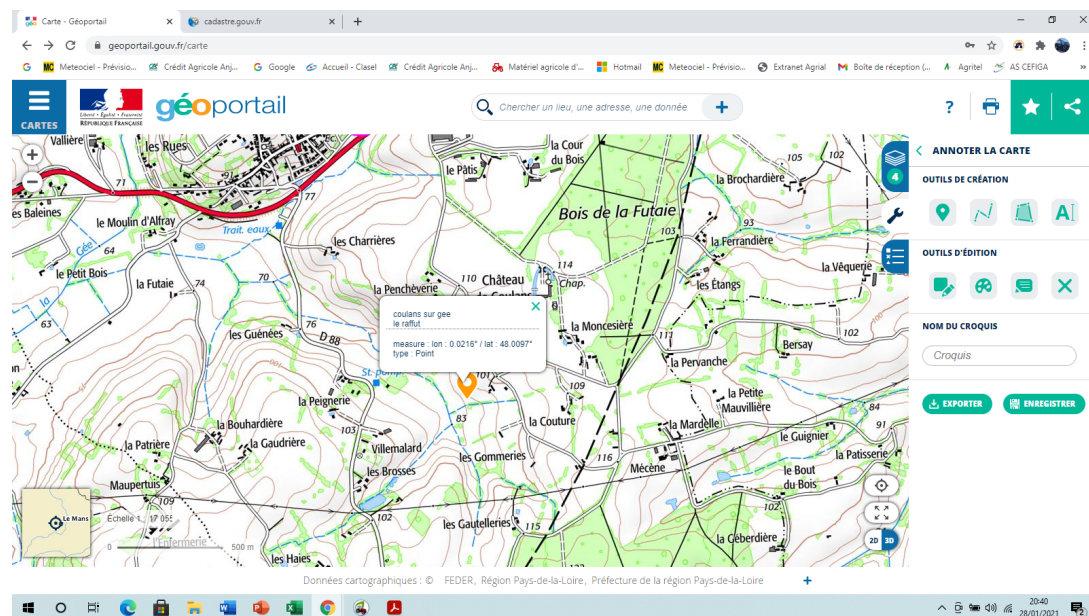

Sujet : [INTERNET] Desaccord classement cours d'eau avec la carte ign

Date : Thu, 28 Jan 2021 20:59:36 +0100

De : Gaec de la chouannaie

Pour :

veuillez trouver ci joint fiche contestation du nouveau classement sur carte ign

je ne suis pas d'accord que ce fossé qui a été créé pour évacuer l'eau du tgv de plus qu'il n'y a de l'eau que lorsque qu'il pleut, au printemps et l'été le fossé est sec.

Pour une administration exemplaire, préservons l'environnement.
N'imprimons que si nécessaire.