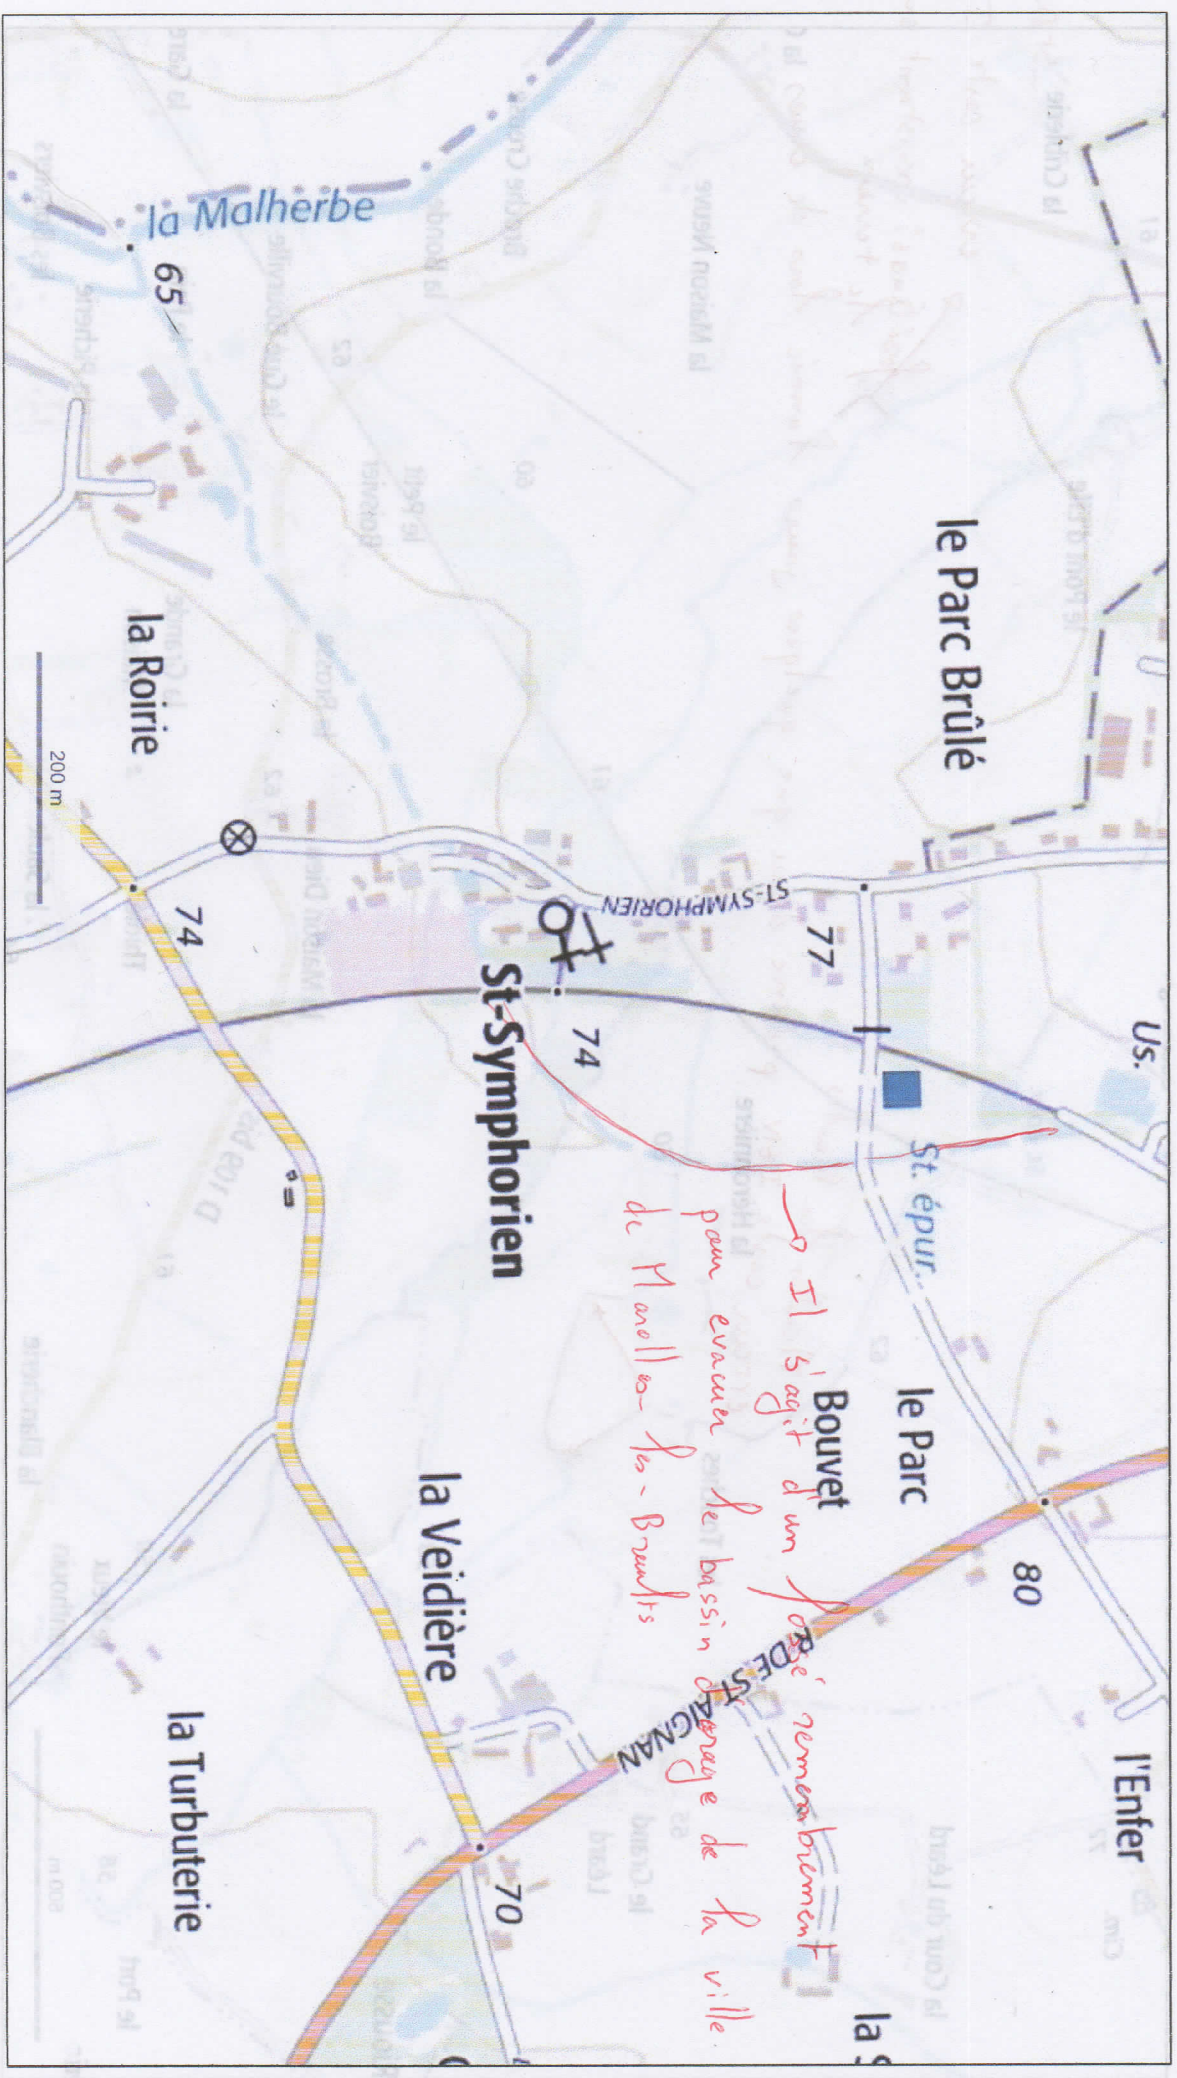

© IGN 2019 - [www.geoportail.gouv.fr/mentions-legales](http://www.geoportail.gouv.fr/mentions-legales)

Longitude : 0° 19' 19" E  
Latitude : 48° 13' 36" N

3 28 87 0  
N 28 51 84  
: eulogon  
: eulogon

© IGN 2019 - www.geoportail.gouv.fr/menions-legales

Longitude : 0° 18' 55" E  
Latitude : 48° 14' 36" N

Additional information and metadata, including a small table of coordinates and other data points.

|           |               |
|-----------|---------------|
| Longitude | 0° 18' 55" E  |
| Latitude  | 48° 14' 36" N |

Other text and symbols are present in this section, including a small map fragment and various labels.