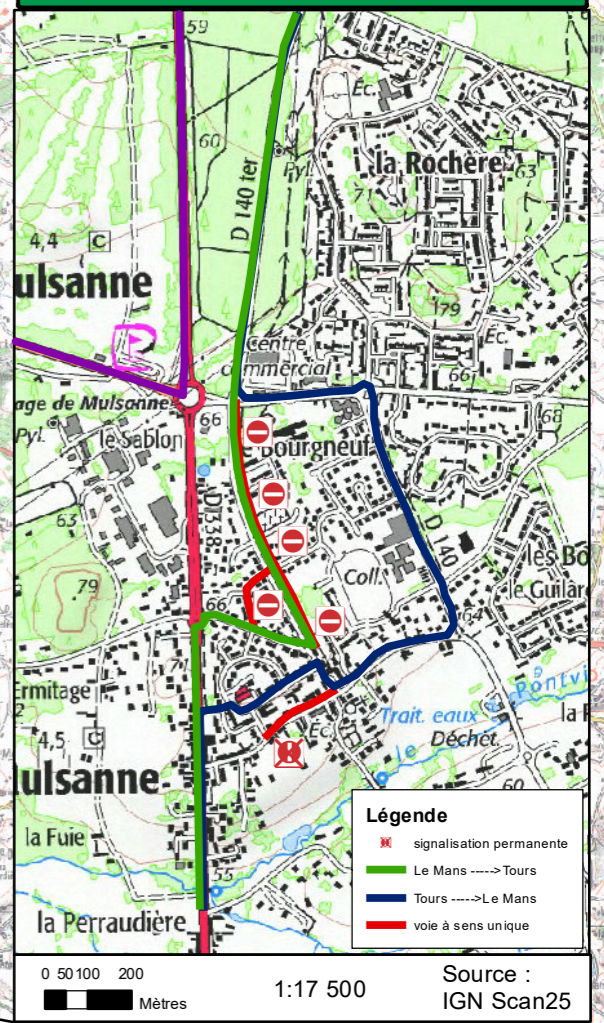

DEVIATION DE MULSANNE - Plan de détail

- 24H AUTO - 2019**
Légende
- RD 338
 - Itinéraire Le Mans ----> Tours
Par RD 304 La Chartre-sur-Loir
 - Par RD 323 - RD 304 et Autoroute A28
 - Itinéraire Tours ----> Le Mans
Par Autoroute A28 à partir d'Ecemmoey
 - Itinéraire Ecemmoey ----> Le Mans
Par RD 32, 52 et 304
 - Par Autoroute A28 à partir d'Ecemmoey
 - Itinéraire Mulsanne ----> Le Mans
Par RD 140Ter, 92 et 304
 - circuit des 24 heures du Mans
 - autoroute