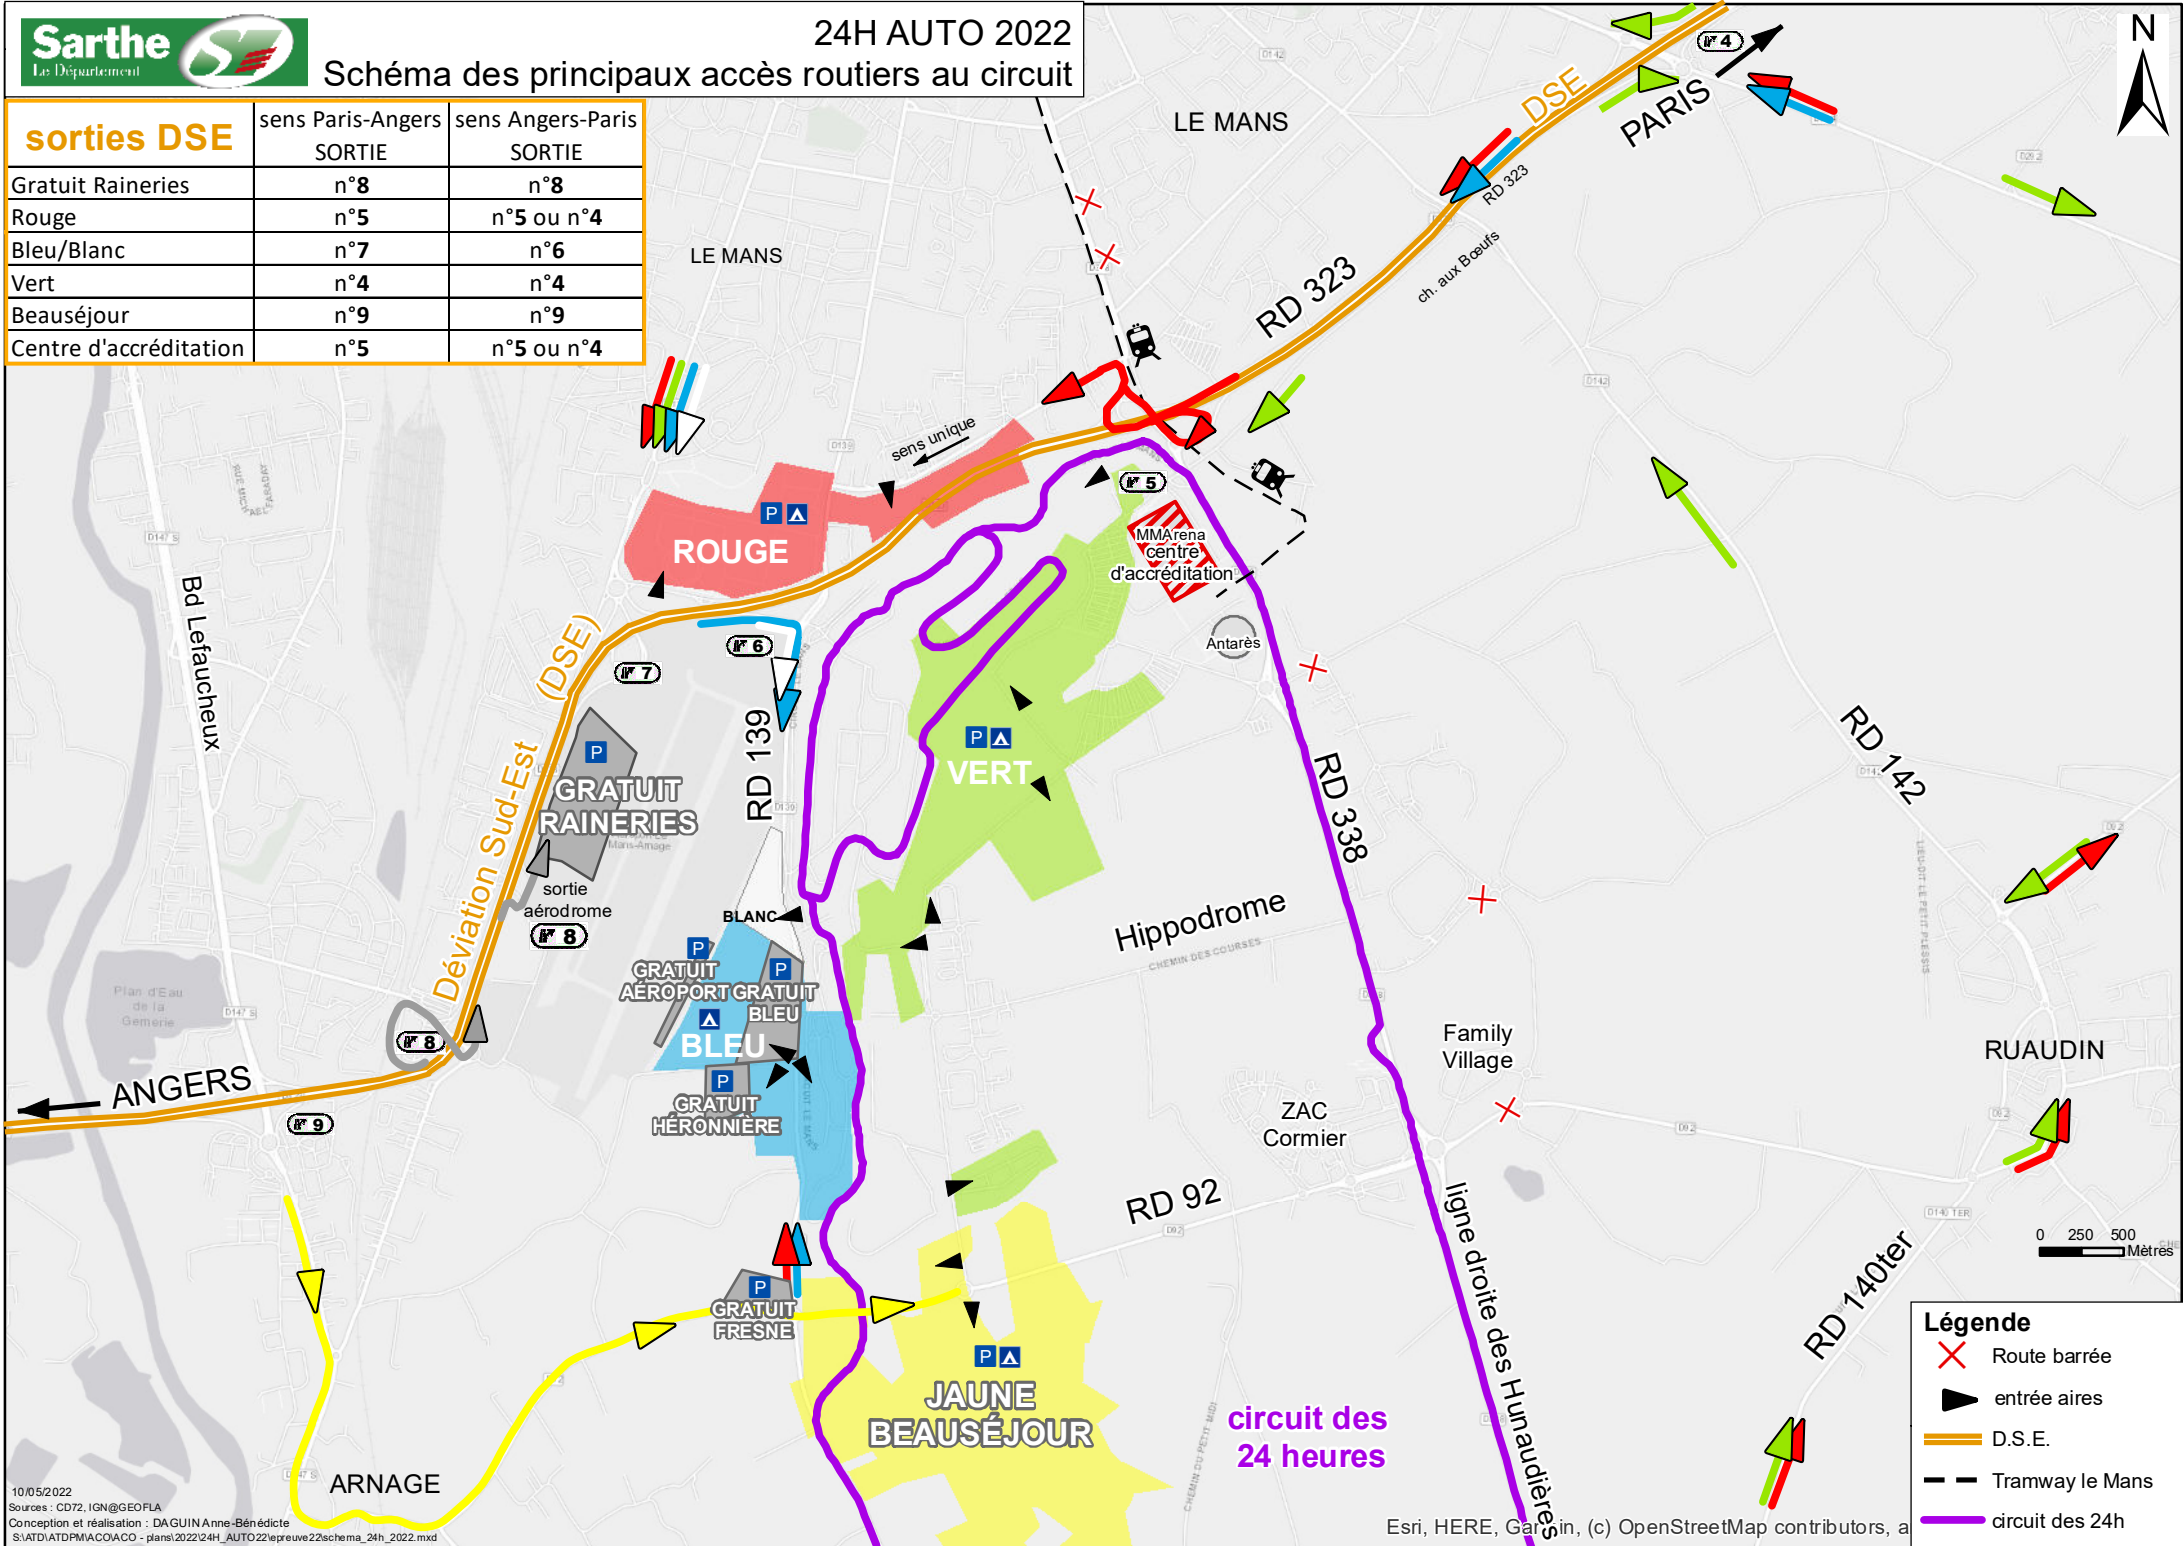

sorties DSE	sens Paris-Angers SORTIE	sens Angers-Paris SORTIE
Gratuit Raineries	n°8	n°8
Rouge	n°5	n°5 ou n°4
Bleu/Blanc	n°7	n°6
Vert	n°4	n°4
Beauséjour	n°9	n°9
Centre d'accréditation	n°5	n°5 ou n°4

**Légende**

- ✗ Route barrée
- ▶ entrée aires
- D.S.E.
- - - Tramway le Mans
- circuit des 24h