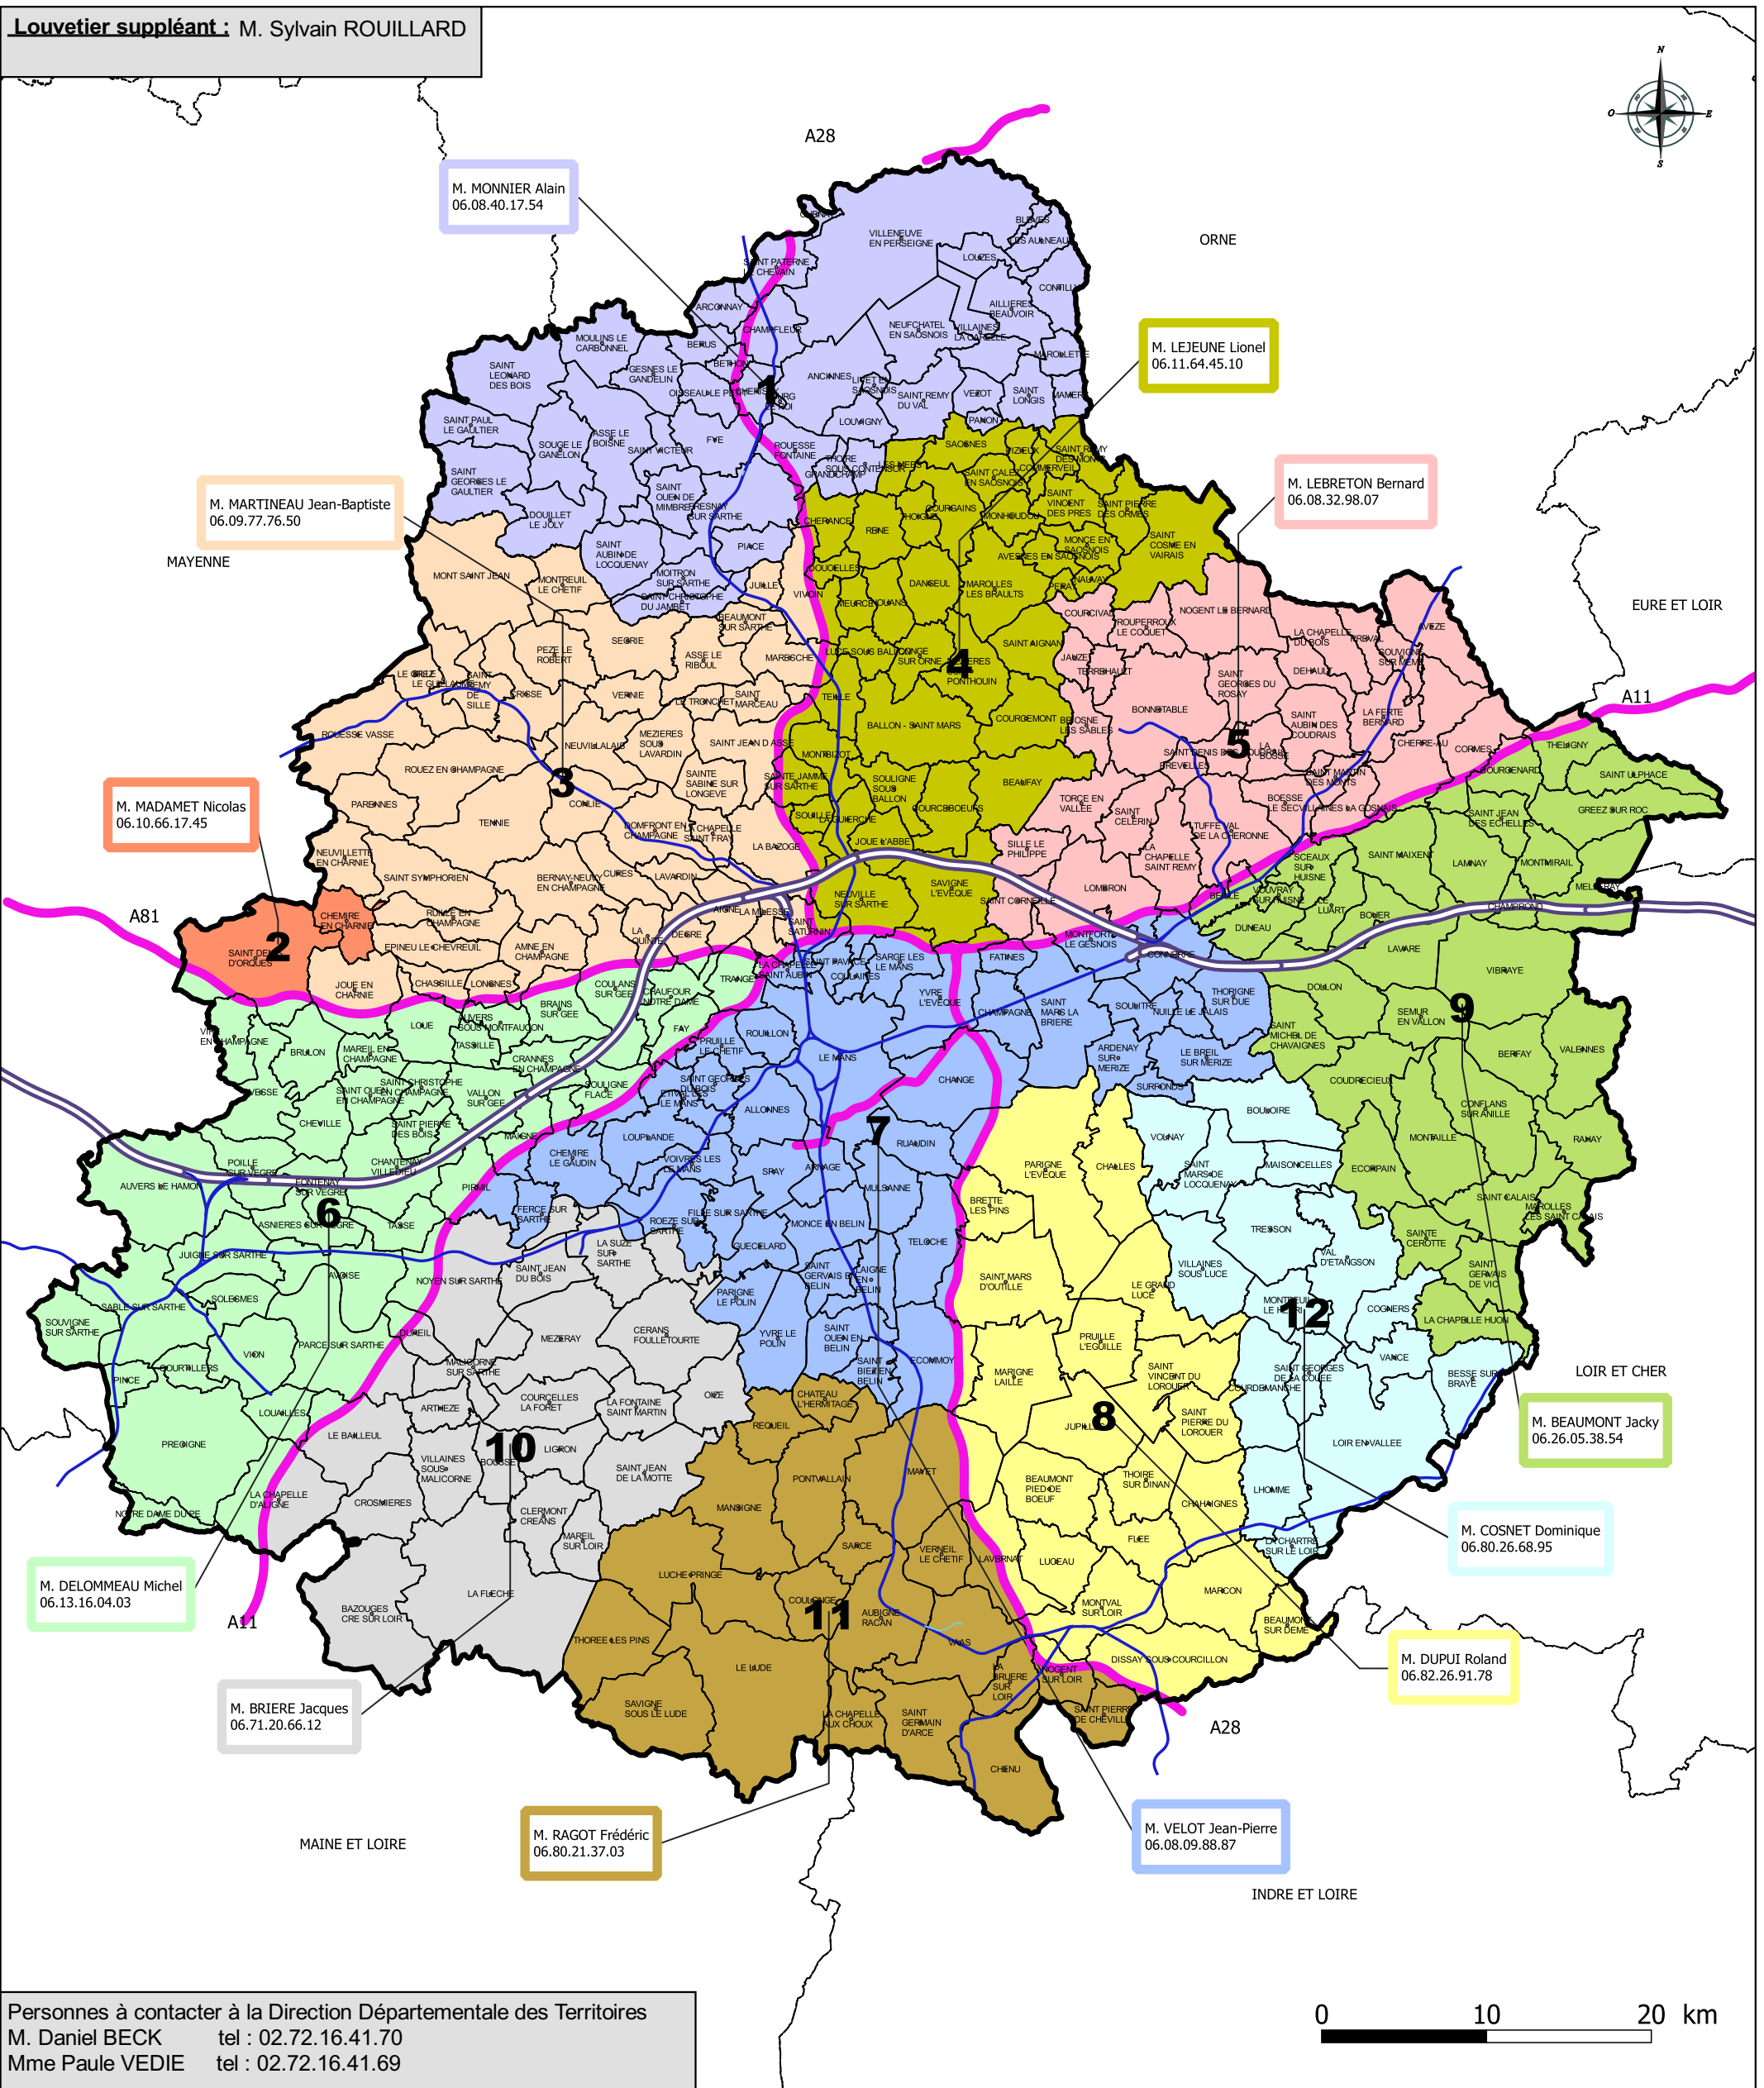

Carte des circonscriptions des Lieutenants de Louveterie en Sarthe

Période 2020-2024

Louveter suppléant : M. Sylvain ROUILLARD

Source : © IGN - © Direction Départementale des Territoires 72
 Service Eau Environnement - Unité Forêt - Chasse - Pêche - Nature
 Service de la Connaissance des Territoires et de la Sécurité - Unité Géomatique
 Mars 2020